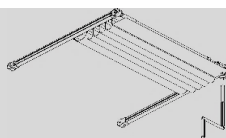

Takfönstersystem - Pris på förfrågan

SG 2190 - med vev

Maxbredd:250cm
Maxhöjd:600cm
Maxvikt:15kg ink textil
Minsta böjradie:250mm

Takfönstersystem 2190 med vev för solavskärmning av glastak och uterum.

Systemet kan monteras horisontellt eller lutande upp till 45 grader.

Flera system kan kopplas ihop med gemensam manövrering. Standardfärg vit RAL 9016 eller alu natur

Textiler:

Colorama 1, Colorama 1 Bioactive / Eco / Multicolour, Oscurante

Colorama 1 Alu, Colorama 2, Colorama 2 Bioactive / Eco / Multicolour

Colorama Acoustic / Acoustic Multicolour, Multicolour Natura, Versascreen 5% 10%

Colorama Dimout, Multiscreen 5% 10%, Reflex

Aluscreen Futura