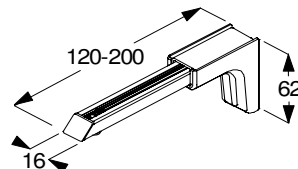

Universal Smart Fix

Artikelnummer	Beskrivning (standard vit/silver, svart + 5%)	Pris/st		
		1 st	25 st	50 st
Smart Fix				
V101120000	Smart Fix 60mm	126	110	98
V101120100	Smart Fix 80mm	129	113	100
V101120200	Smart Fix 100mm	133	115	103
V101120300	Smart Fix 120mm	158	137	122
V101120400	Smart Fix 150mm	163	141	127
V101120500	Smart Fix 200mm	172	150	134

V101120600	Smart Fix 60mm, ovalt hål (SG 1003 / 6100 / 6103 lägg till 6116)	126	110	98
V101120700	Smart Fix 80mm, ovalt hål (SG 1003 / 6100 / 6103 lägg till 6116)	129	113	100
V101120800	Smart Fix 100mm, ovalt hål (SG 1003 / 6100 / 6103 lägg till 6116)	133	115	103

Square Smart Fix

V101121000	Square Smart Fix 60mm	164	142	128
V101121100	Square Smart Fix 80mm	172	150	134
V101121200	Square Smart Fix 100mm	180	158	139
V101121300	Square Smart Fix 120mm	216	188	167
V101121400	Square Smart Fix 150mm	230	202	179
V101121500	Square Smart Fix 200mm	246	215	192

V101121600	Square Smart Fix 60mm, ovalt hål (SG 1003 / 6100 / 6103 lägg till 6116)	164	142	128
V101121700	Square Smart Fix 80mm, ovalt hål (SG 1003 / 6100 / 6103 lägg till 6116)	172	150	134
V101121800	Square Smart Fix 100mm, ovalt hål (SG 1003 / 6100 / 6103 lägg till 6116)	180	158	139

Universal Smart Fix

V101115400	Universal Smart Fix 120mm	325	284	252
V101115500	Universal Smart Fix 150mm	311	273	242
V101115600	Universal Smart Fix 200mm	337	294	262

Tillbehör

10492	Skruv till takfäste SG 3603	3,35	2,93	2,61
10074	Skruv till takfäste SG 3825 / 3004	3,35	2,93	2,61
11127	Skruv till takfäste SG 10926	1,59	1,38	1,23
6116	Skruv med mutter	25,80	23,70	21,60
11148	Mutterset, Universal Smart Fix vid montage av dubbla skenor	8,45	7,30	6,50