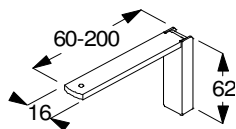

Smart Fix

Väggmontering av skenor och system

Vinklar för väggmontage. Finns i 3 olika utföranden i varierande längder. Lackerade i vit, silver och svart
Smartfix Universal - justerbar vinkel med möjlighet att montera parallella skenor.
Skruvhål döljs av en metallplatta som fästs med magnet på vinkeln.
Fäste och skruv tillkommer.

Smart Fix