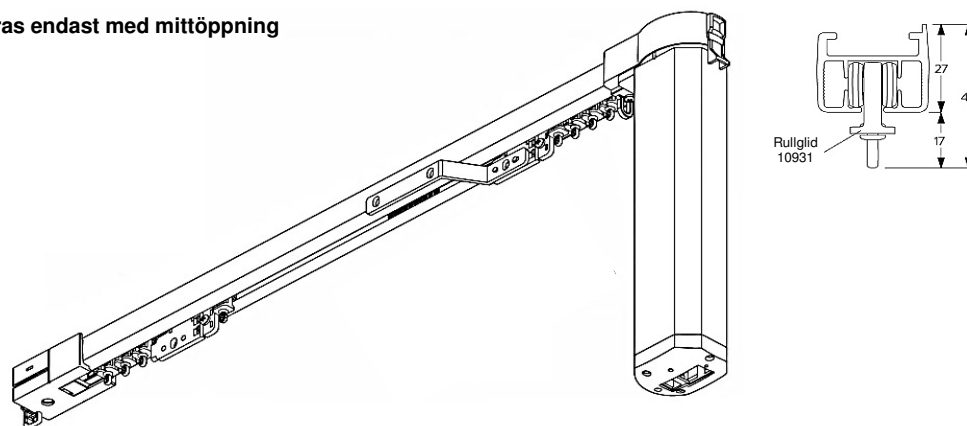

Eldrag

Motoriserad skena för medeltunga gardinupsättningar med Wave eller veckband. Utförande i vitlack

SG 5100

B 31 x H 27mm
Maxlängd: 6m
Minsta böjradie 300mm
Maxvikt 25kg

Silent Gliss motorskena 5100. För tak- eller väggmontering

10943 Skarvstycke

357 /st

Skenan har "touch and go" funktion, vilket innebär att gardinen startar när man drar lätt i textilen.

Systemet levereras med sido- eller mittöppning.

Motor 5190 240 V AC med inbyggd radiomottagare.

Pris pr. m skena inkl 10 rullglid/m, takfästen 10926

inkl. motor 5190 (ev fjärrkontroll tillkommer)

Prisexempel komplett skena inkl rullglid 10931

Längd cm	140	180	220	260	300	340	380	420	460	500	540	600
Standard	9 289	9 678	10 068	10 457	10 846	11 235	11 624	12 014	12 403	12 792	13 181	13 765

Prisexempel komplett skena inkl Waveglid 60mm 10906 eller 80mm 10905

Wave	10 075	10 540	11 004	11 469	11 933	12 397	12 862	13 326	13 791	14 255	14 719	15 416

Wave 60 mm levereras endast med mittöppning

Tillbehör:

Fjärrkontroll	Pris/st
10946 1 kanal	1023
10947 2+1 kanal	1141
10948 6+1 kanal	1257

Väggfast fjärrkontroll

	Pris/st
10949 1-kanal	850
10950 2 kanal	907
10951 5+1 kanal	967
5190 Motor	4979
5193 Motor mains	3247
Pristillägg motor 5192 24 V DC	1157
10926 Takfästen	88
10931 Rullglid /st	17,50 st
10905 Waveglid 80mm	420 m

Belastningstabell för SG 5100 - Max kg

Rullglid	3 m	6 m	Waveglid	3 m	6 m
	20	25		20	20
	20	25		20	20
	20	17		18	14
	20	17		18	14
	15	13		12	10
	15	13		12	10
	12	10		10	9
	12	10		10	9

Smartfix väggvinklar, se sida 8