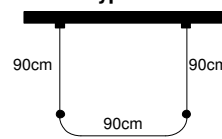

#### Pris

6501 V-hängare vit/natur

Minsta höjd V-hängare, 35 cm

Pris på förfrågan

6190

6501