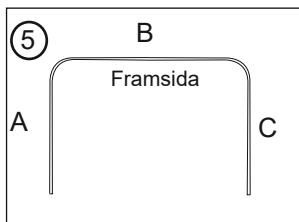

Måttagning och böjning - Anvisningar

Diagram 1 -6 Uppge skenansmätt