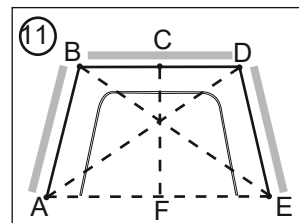

Diagram 7 - 12 Uppge väggmätt

Instruktioner för mätning

1. Ge alla väggmätt t ex A-B, B-C osv
2. Ge alla diagonala mått t ex A-E, A-F

Tilläggsuppgifter

1. Önskad typ av fästen, mått mellan skena och vägg.