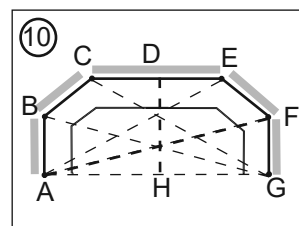

Diagram 7 - 12 Uppge väggmätt

Instruktioner för mätning

1. Ge alla väggmätt t ex A-B, B-C osv
2. Ge alla diagonala mått t ex A-E, A-F

Tilläggsuppgifter

1. Önskad typ av fästen, mått mellan skena och vägg.