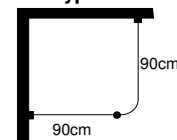

Dusch / Draperi (L)

Silent Gliss 6100/6103, Kraftig skena för gardinuppsättningar, rumsavdelare, vårdmiljöer och omklädningshytter
Fribärande upp till 200 cm. Finns i vit RAL 9016 eller Alu natur.

SG 6100 / SG 6103

B 14 x H 36mm
Böjradie 200mm

B 30 x H 27mm
Böjradie 250mm

Pris pr. m skena inkl 2C glid 11300, 14st/m, krok 6146, stoppfjäder 6086 samt sidofäste 6610 / 6620

Hållklippes i höger sida för möjligheten att ta bort och fylla på glid efter montering.

Typ B / C och D ingår takhängare

Prisexempel Rak skena

Längd cm	100	120	140	160	180	200
SG 6100	1 429	1 520	1 611	1 701	1 792	1 879
SG 6103	1 848	1 989	2 131	2 272	2 414	2 551

Prisexempel Rak skena, 1st takhängare a 60cm

Längd cm	180	200	220	240	260	280	300
SG 6100	2 562	2 649	2 740	2 831	2 921	3 012	3 099
SG 6103	3 184	3 321	3 462	3 604	3 745	3 887	4 024

Prisexempel Böjd skena inkl 1st takhängare a 60cm

L - form inkl. 1 böj

Längd cm	120	150	180	210	240	270	300	330	360	390
SG 6100	2 903	3 037	3 175	3 309	3 444	3 578	3 712	3 850	3 984	4 119
SG 6103	3 708	3 919	4 133	4 343	4 553	4 763	4 973	5 187	5 397	5 607

Prisexempel Böjd skena inkl 2st takhängare a 60cm

U-form inkl. 2 böjar

Längd cm	180	210	240	270	300	330	360	390
SG 6100	4 558	4 692	4 827	4 961	5 095	5 233	5 367	5 502
SG 6103	5 852	6 062	6 272	6 482	6 692	6 906	7 116	7 326

Tillbehör

	Pris
6190 Takhängare vit/natur 30cm	662 /st
6190 Takhängare vit/natur 60cm	770 /st
6190 Takhängare vit/natur 90cm	909 /st
6175 Minitakhängare vit/natur	142 /st
6195 Hylsa vit/natur till 6190	141 /st
6562 Takhängarrör vit/natur Ø15 mm **	376 /m
6160 Profilslutning vit/natur	159 /st
6110 Täcklist vit/natur	203 /m
11301 2C glid	7,90 /st
6094 Trissa m/krok	73 /st
6146 Krok	4 /st
6086 Stoppfjäder	24 /st

Tillbehör 6100 Vit / Natur

6112 Skarv till 6101 std	202 /st
6610 Sidofäste	148 /st
6512 Skarv till 6101	1274 /st

Prisexempel komplett Duschskena 6100

Typ A 120cm

1520 kr/st

Typ C 90x90cm