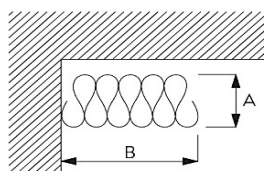

Gardintillbehör

Gardinband på rulle, 50m / rulle

Gardinband	Rynk	Veck	Art nr	Höjd band	Färg	Pris / m
Boogie	50%	1	308009019	50 mm	Transparent	29
	85%	2	305009021			29
	100%	3	308009020			29
Sirtaki	50%	1	308001502	70 mm	Transparent	41
	100%	3	308001503			42
Madison	50%	1	308009016	56 mm	Vit	56
	100%	3	100358600			68
	50%	1	308009017	51 mm	Svart	63
	100%	3	308009018			64
Salzburg	Rynkband	-	100356200	55 mm	Vit	64
Waveband			100634901	75 mm	Transparent	39
			100634903		Svart	52

Wave stack depth - 2C roller / glider cord (standard components)

A = Stack depth
B = Stack size
C = Min. distance

Broms

SG 2256

93 kr/st

Hållare

SG 6365

45 kr/st

Roller / glider cord SG 10852 / 10905	Pockets between hooks	Approx. curtain fullness	Stack depth A	Stack size B*	Min distance C
80	6	~2.1	140	210 per metre of track	90
80	7	~2.3	160	210 per metre of track	100

SG 10852

SG 11302

Roller / glider cord SG 10869 / 10906	Pockets between hooks	Approx. curtain fullness	Stack depth A	Stack size B*	Min distance C
60	4	~2.1	100	260 per metre of track	70
60	5	~2.3	120	260 per metre of track	80

SG 10869

SG 11303

*Stack size B plus 190 mm for each curtain stack!

Krokar:	Pris kr/st	Glid m/krok:	Pris kr/st	
3571 Gardinhake	1,42	6094 Trissa med krok	73	
3581 Ridåhake	9,50	6098 Trissa med ögla	53	
3582 Gardinrynkhake	2,73	+5% Svart	6098-1 ögla 100-fp	43
3582-1 Gardinrynkhake 100-fp	2,02	+5% Svart		
3599 Gardinveckhake	4,02	+5% Svart	6146 Nylonkrok	4,00
3599-1 Gardinveckhake 100-fp	2,73	+5% Svart	6146-1 Nylonkrok 100-fp	2,73

Dragstavar:	Pris kr/st
10430-01 Dragstav m krok 50cm, vit/grå/svart	224
10431-01 Dragstav m krok 75cm, vit/grå/svart	275
10432-01 Dragstav m krok 100cm, vit/grå/svart	325
10433-01 Dragstav m krok 125cm, vit/grå/svart	377
10434-01 Dragstav m krok 150cm, vit/grå/svart	426