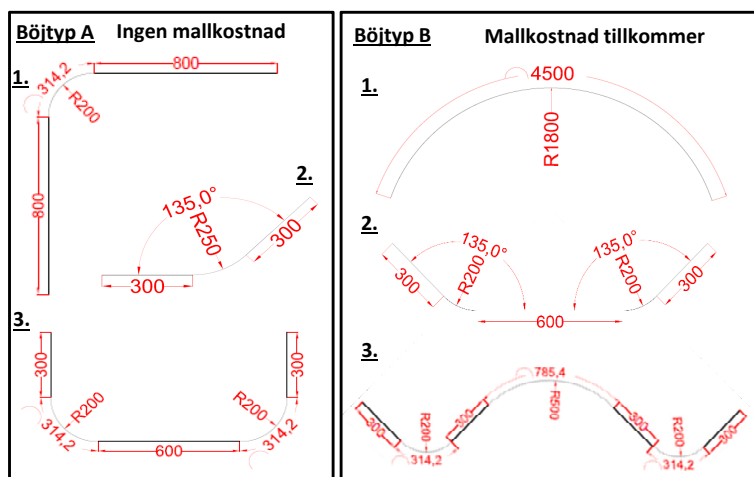

Böjpriser								
Vid böjtyp C debiteras CAD-kostnad								
System	Profil	Böjtyp A	Böjtyp B	Böjtyp A Standard Radie Pris/st	Böjtyp B Standard Radie Pris/st *	Böjtyp C Specialform Pris/m		
Eldrag								
SG 5100	SG 10925		-	30 cm	-	949	1673	
SG 5600	SG 10850		-	25 cm	-	949	1673	
SG 5600 Infällnadsprofil	SG 10850 + SG 10862		-	50 - 75 cm	-	1898	-	
Lindrag								
SG 3000	SG 1082		10 / 20 cm	30 cm	446	949	1673	
SG 3840	SG 3841		20 cm	30 cm	613	949	1673	
SG 3870	SG 11190		-	26 cm	-	949	1673	
SG 3870 Infällnadsprofil	SG 11190 + SG 11230		-	50 cm (max.75 cm)	-	1898	-	
SG 3970	SG 3971		-	25 cm	-	949	1673	
SG 3970 Infällnadsprofil	SG 3971 + SG 10862		-	50 cm (max.75 cm)	-	1898	-	
Takfönstersystem								
SG 2190	SG 2191		-	25 cm	-	1899	3344	
SG 2195	SG 2191		-		1899	3344		
Panelgardinsystem								
SG 2730, 2- 3 spår	SG 10132 SG 10133		15 cm	25 cm	945	948	1672	
SG 2730, 4- 5 spår	SG 10134 SG 10135				1448	1448	2230	

Ingen mall/cadkostnad vid **Standard Böjtyp A** enligt följande:

- Vinkel = max 90° 2 böjar i samma riktning (u-form)
- Vinkel = 135° max 1 böj i samma riktning

Vid följade exempel för typ A& B debiteras mall/cad:

- Vinkel = 90° 2 eller fler böjar i olika riktningar
- Vinkel = 135° vid mer än en böj oavsett riktning
- När vinkeln inte är 90°/135°
- Olika radier eller vinklar i en och samma profil
- När radien är större än min radie(kolumn B)

Böjtyp B över 5,5m, räkna på böjkostnad x2. 11m böjkostnad x3 osv
Nettopris Mall/CAD-kostnad 910 kr /st