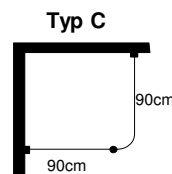

Dusch / Draperi (S)

System för mindre dusch- eller omklädningshytter. Levereras kompletta enligt specifikation nedan.
Finns i vit RAL 9016 eller Alu natur.

SG 1080

B 8 x H 23mm
Böjradie 100mm

Pris pr. m skena inkl glid 3533 14st/m, krok 6146, stoppfjäder 3085 samt sidofäste 3618

Hållklippes i höger sida för möjligheten att ta bort och fylla på glid efter montering.

Typ B / C och D ingår takhängare

Prisexempel Rak skena

Längd cm	80	90	100	110	120
	958	976	995	1 018	1 036

Prisexempel Rak skena, 1st takhängare 60cm ingår

Längd cm	100	120	140	160	180	200
	1 765	1 806	1 848	1 889	1 931	1 968

Prisexempel Böjd skena inkl 1st takhängare 60cm

L - form inkl. 1 böj

Längd cm	120	140	160	180	242
	2 252	2 294	2 335	2 377	2 476

Prisexempel Böjd skena inkl 2st takhängare 60cm

U-form inkl. 2 böjar

Längd cm	180	200	220	240	260	270
	3 593	3 630	3 671	3 713	3 754	3 773

Tillbehör

		Pris
3639	Takhängare vit/natur 30cm	662 /st
3639	Takhängare vit/natur 60cm	770 /st
3639	Takhängare vit/natur 90cm	909 /st
3616	Hylsa Vit/Natur	141 /st
6520	Takhängarrör Ø8 mm	299 /m
3534	Glid på strip	1,96 /st
6146	Krok	4 /st
3618	Sidofäste	72 /st
3602	Sidofäste	79 /st
3603	Takfäste	18,50 /st
3085	Stoppfjäder	24 /st
3620	Skarv	102 /st

Typ D

Prisexempel komplett system

Typ A 120cm

1036 /st

Typ B 160cm

1889 /st

Typ C 90x90cm

2377 /st

Typ D 90x90x90cm

3773 /st