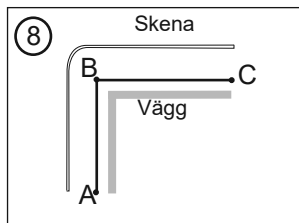

Diagram 7 - 12 Uppge väggmätt

Instruktioner för mätning

1. Ge alla väggmätt t ex A-B, B-C osv
2. Ge alla diagonala mått t ex A-E, A-F

Tilläggsuppgifter

1. Önskad typ av fästen, mått mellan skena och vägg.