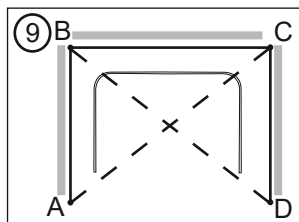

Diagram 7 - 12 Uppge väggmätt

Instruktioner för mätning

1. Ge alla väggmätt t ex A-B, B-C osv
2. Ge alla diagonala mått t ex A-E, A-F

Tilläggsuppgifter

1. Önskad typ av fästen, mått mellan skena och vägg.