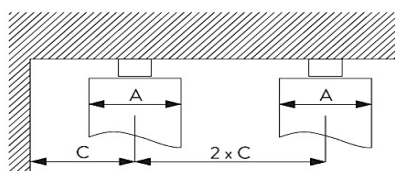

Gardintillbehör

Gardinband på rulle, 50m / rulle

Gardinband	Rynk	Veck	Art nr	Höjd band	Färg	Pris / m
Boogie	50%	1	308009019	50 mm	Transparent	29
	85%	2	305009021			29
	100%	3	308009020			29
Sirtaki	50%	1	308001502	70 mm	Transparent	41
	100%	3	308001503			42
Madison	50%	1	308009016	56 mm	Vit	56
	100%	3	100358600			68
	50%	1	308009017	51 mm	Svart	63
	100%	3	308009018			64
Salzburg	Rynkband	-	100356200	55 mm	Vit	64
Waveband			100634901	75 mm	Transparent	39
			100634903		Svart	52

Wave stack depth - 2C roller / glider cord (standard components)

A = Stack depth
B = Stack size
C = Min. distance

Broms

SG 2256

93 kr/st

Hållare

SG 6365

45 kr/st

Roller / glider cord SG 10852 / 10905	Pockets between hooks	Approx. curtain fullness	Stack depth A	Stack size B*	Min distance C
80	6	~2.1	140	210 per metre of track	90
80	7	~2.3	160	210 per metre of track	100

SG 10852

SG 11302

Roller / glider cord SG 10869 / 10906	Pockets between hooks	Approx. curtain fullness	Stack depth A	Stack size B*	Min distance C
60	4	~2.1	100	260 per metre of track	70
60	5	~2.3	120	260 per metre of track	80

SG 10869

SG 11303

*Stack size B plus 190 mm for each curtain stack!

Krokar:	Pris kr/st	Glid m/krok:	Pris kr/st	
3571 Gardinhake	1,42	6094 Trissa med krok	73	
3581 Ridåhake	9,50	6098 Trissa med ögla	53	
3582 Gardinrynkhake	2,73	+5% Svart	6098-1 ögla 100-fp	43
3582-1 Gardinrynkhake 100-fp	2,02	+5% Svart		
3599 Gardinveckhake	4,02	+5% Svart	6146 Nylonkrok	4,00
3599-1 Gardinveckhake 100-fp	2,73	+5% Svart	6146-1 Nylonkrok 100-fp	2,73

Dragstavar:	Pris kr/st
10430-01 Dragstav m krok 50cm, vit/grå/svart	224
10431-01 Dragstav m krok 75cm, vit/grå/svart	275
10432-01 Dragstav m krok 100cm, vit/grå/svart	325
10433-01 Dragstav m krok 125cm, vit/grå/svart	377
10434-01 Dragstav m krok 150cm, vit/grå/svart	426