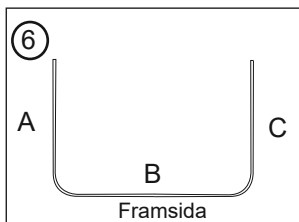

Måttagning och böjning - Anvisningar

Diagram 1 -6 Uppge skenansmätt