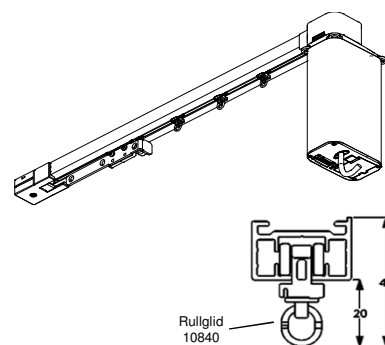

Eldrag

Tystgående motoriserad skena för medeltunga till tunga gardinupsättningar med Wave eller veckband.

SG 5600 Vit RAL 9016, svart RAL 9005, alu natur

B 32 x H 23mm
Maxlängd: 25m
Minsta böjradie 250mm
Maxvikt 65kg

Silent Gliss motorskena 5600 för tak- eller väggmontering, alt med infällningsprofil 10862p. 10831 Skarvstycke 186 /st
Skenan har en "touch and go" funktion, vilket innebär att gardinen startar när man drar lätt i textilen
Systemet levereras med sido- eller mittöppning. Multipla öppningar mot tillägg.
Standard motor 9060 240 V AC. Kan kopplas till olika Smarta Hus system. Radiomodul 11939 samt fjärrkontroll tillkommer.

Pris pr. m skena inkl 10 rullglid/m, takfästen 3004. **Svart system + 5%**
inkl. motor 9060 (ev fjärrkontroll och radiomodul tillkommer)

Prisexempel komplett skena inkl 2C rullglid 10840 / Wave rullglid 60mm SG10869 eller 80mm SG 10852
Wave 60 mm levereras endast med mittöppning

Längd cm	Standard	Wave	Längd cm	Standard	Wave
100	18 550	19 596	1400	34 800	38 693
200	19 800	21 065	1500	36 050	40 162
300	21 050	22 534	1600	37 300	41 631
400	22 300	24 003	1700	38 550	43 100
500	23 550	25 472	1800	39 800	44 569
600	24 800	26 941	1900	41 050	46 038
700	26 050	28 410	2000	42 300	47 507
800	27 300	29 879	2100	43 550	48 976
900	28 550	31 348	2200	44 800	50 445
1000	29 800	32 817	2300	46 050	51 914
1100	31 050	34 286	2400	47 300	53 383
1200	32 300	35 755	2500	48 550	54 852
1300	33 550	37 224			

Tillbehör:	Pris/st	Infällningsprofil (10862p) Minsta böjradie: 500mm	Pris/st
9060 Motor (ingår i priset ovan)	13075	10862p Infällningsprofil/ m	482
11939 Radiomodul 433MHz /st	2009	5118 Kil / st	53
11270 Smart modul SG5600	3749	10863 Motor Mask vit / st	72
		10864 Mask vit / st	71
Fjärrkontroll:	Pris/st		
11931 Fjärrkontroll 1 kanal	2472	3004 Takfästen /st	22
11932 Fjärrkontroll 6 kanal	2987		
11936 Väggsändare 1 kanal	1545	6105 Takhängare vit/natur 30cm	1489
11937 Väggsändare 6 kanal	2575	6105 Takhängare vit/natur 60cm	1569
		6105 Takhängare vit/natur 90cm	1647

Takhängare i svart +5%

Belastningstabell för SG 5600 - Max kg

	2 m	4 m	6 m	8 m	10 m	12 m	15 m	18 m	21 m	25 m
	25	45	45	50	65	45	45	45	45	40
	25	45	45	50	65	45	45	45	45	40
	25	35	35	40	35	35	35	32	29	25
	25	30	30	30	25	25	22	19	15	-
	25	30	30	30	25	25	22	19	15	-
	20	20	20	18	16	12	10	-	-	-
	20	20	20	18	16	12	10	-	-	-

Touch and go upp till 12 meter