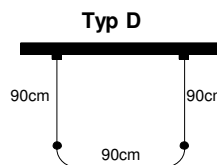

Dusch / Draperi (S)

System för mindre dusch- eller omklädningshytter. Levereras kompletta enligt specifikation nedan.
Finns i vit RAL 9016 eller Alu natur.

SG 1080

B 8 x H 23mm
Böjradie 100mm

Pris pr. m skena inkl glid 3533 14st/m, krok 6146, stoppfjäder 3085 samt sidofäste 3618

Hållklippes i höger sida för möjligheten att ta bort och fylla på glid efter montering.

Typ B / C och D ingår takhängare

Prisexempel Rak skena

Längd cm	80	90	100	110	120
	958	976	995	1 018	1 036

Prisexempel Rak skena, 1st takhängare 60cm ingår

Längd cm	100	120	140	160	180	200
	1 765	1 806	1 848	1 889	1 931	1 968

Prisexempel Böjd skena inkl 1st takhängare 60cm

L - form inkl. 1 böj

Längd cm	120	140	160	180	242
	2 252	2 294	2 335	2 377	2 476

Prisexempel Böjd skena inkl 2st takhängare 60cm

U-form inkl. 2 böjar

Längd cm	180	200	220	240	260	270
	3 593	3 630	3 671	3 713	3 754	3 773

Tillbehör

		Pris
3639	Takhängare vit/natur 30cm	662 /st
3639	Takhängare vit/natur 60cm	770 /st
3639	Takhängare vit/natur 90cm	909 /st
3616	Hylsa Vit/Natur	141 /st
6520	Takhängarrör Ø8 mm	299 /m
3534	Glid på strip	1,96 /st
6146	Krok	4 /st
3618	Sidofäste	72 /st
3602	Sidofäste	79 /st
3603	Takfäste	18,50 /st
3085	Stoppfjäder	24 /st
3620	Skarv	102 /st

Prisexempel komplett system

Typ A 120cm

1036 /st

Typ B 160cm

1889 /st

Typ C 90x90cm

2377 /st

Typ D 90x90x90cm

3773 /st