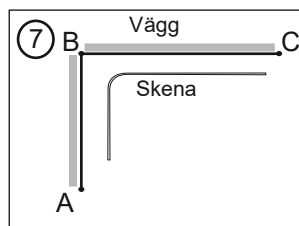

Diagram 7 - 12 Uppge väggmätt

Instruktioner för mätning

1. Ge alla väggmätt t ex A-B, B-C osv
2. Ge alla diagonala mått t ex A-E, A-F

Tilläggsuppgifter

1. Önskad typ av fästen, mått mellan skena och vägg.