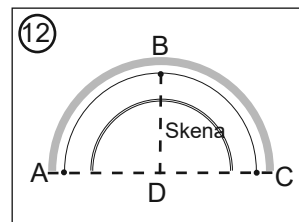

Diagram 7 - 12 Uppge väggmätt

Instruktioner för mätning

1. Ge alla väggmätt t ex A-B, B-C osv
2. Ge alla diagonala mått t ex A-E, A-F

Tilläggsuppgifter

1. Önskad typ av fästen, mått mellan skena och vägg.