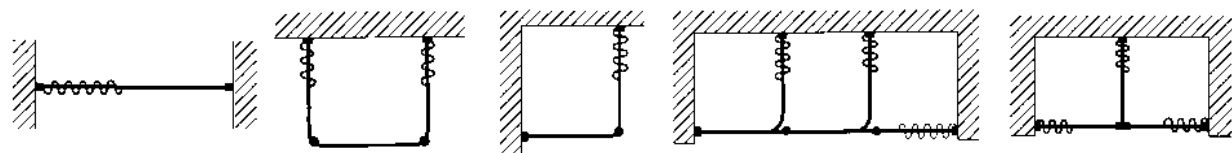

Monteringsmöjligheter.

Bockning