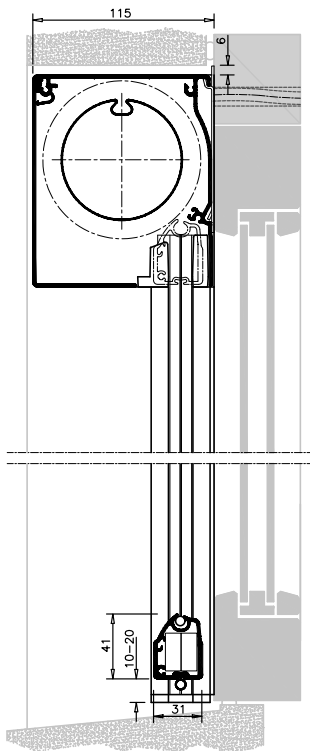

MÅTTSATTA RITNINGAR - BEAUFORT ZIP

Beaufort® Zip 135
Heavy Duty underlist är 49 mm i höjd.