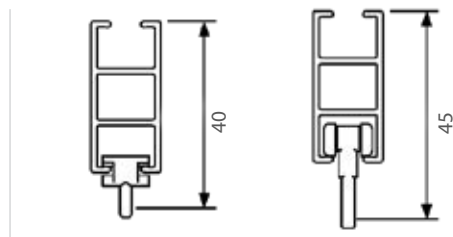

TEKNISK INFORMATION

Profil

Rekommenderade höjdvdrag för gardiner
– se excellfil på Återförsäljarportalen.