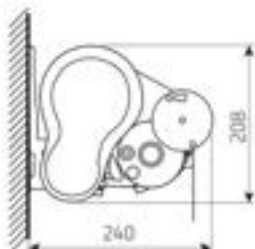

MONTERING

Väggmontering

Bergen Öppen
Väggmontering