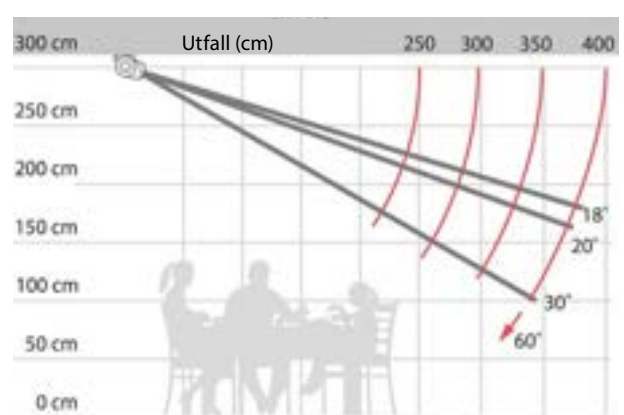

Montering tak