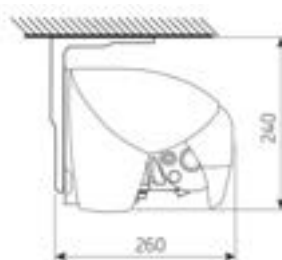

Bergen Semi-kassett
Takmontering