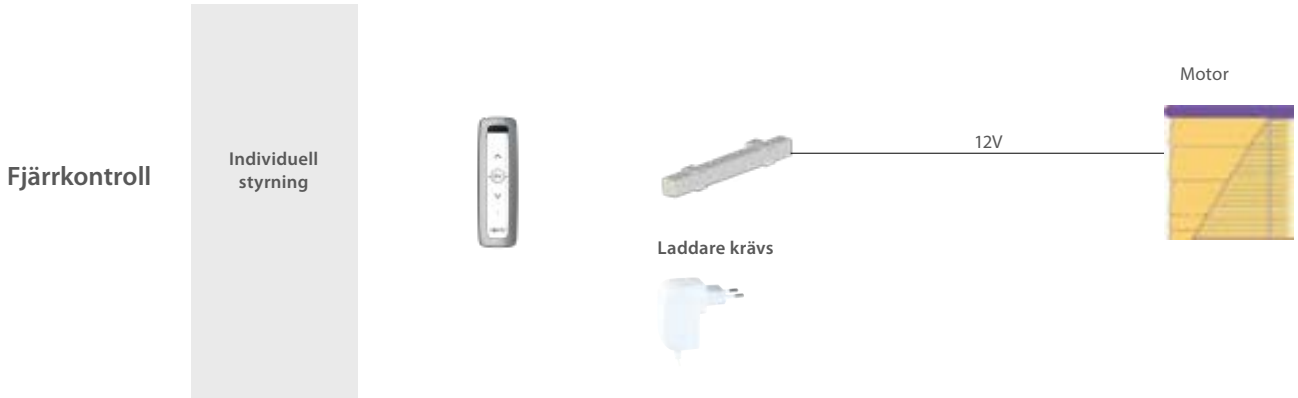

**RULLGARDIN
DUETTE® OCH PLISSÉGARDINER
HISSGARDIN**

Motorer med extern strömkälla
välj mellan batterirör (lithium batterier),
uppladdningsbart batteripack eller transformator.