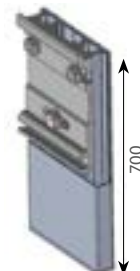

Lodrät monteringsplatta för
vägg inkl. standardbeslag.
Se sid 36 för ytterligare info om
mått och montering.