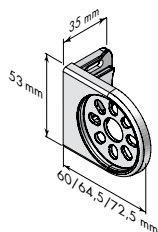

Modell 20 Monteringsprofil
Stål är standard.
Designbeslag går att välja.

Modell 560/580/680
Kassett S1: H: 68 x D: 72 mm
Kassett S2: H: 80 x D: 89 mm
Kassett S3: H: 102 x D: 102 mm

Sidokanal, 35 mm
Skruv eller tejp.
I nisch eller på vägg.

Standard rör	Produktbredd	Max. produkthöjd
Ø31 mm	< 200 cm	300 cm
Ø37 mm	200,1 - 250 cm	300 cm
Ø50 mm	250,1 - 300 cm	300 cm
Ø62 mm	300,1 - 350 cm	400 cm

Över/underrullad

Välj om väven ska rullas över eller under röret. Överrullat går inte att få med kassett.

Sidobeslag - stål (std)*

Sidobeslag - plast

Sidobeslag - design

Clipsbeslag till monteringsprofil

Beslag till kassett, S1/S2/S3

* Till 62 mm rör används 55XL/75XL beslag, som mäter H: 75 mm och D: 93/113 mm.