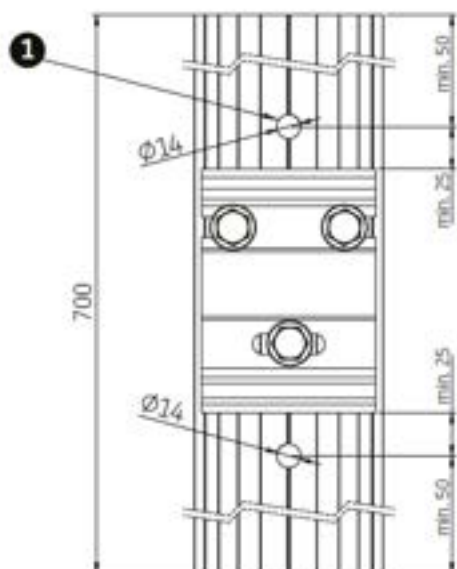

Montering vägg

Montering tak

Göteborg

MONTERING AV LODRÄT MONTERINGSBESLAG

Gäller modell Larvik, Ystad, Ystad Max samt Ystad Max med rullgardin i front.

Minsta avstånd mellan infästning och väggbeslag/ytterkant monteringsplatta.