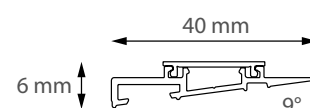

Skrå,
alu eller svart aluminium.