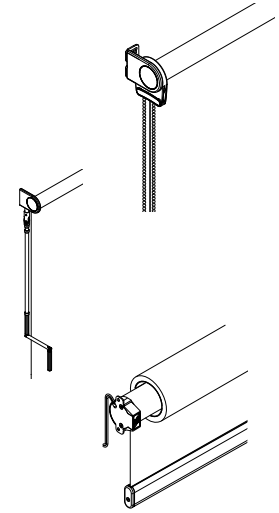

BETJÄNING

Sidodrag:

Ändlös kedja i vit, grå eller svart plast. Stålkedja mot prstillägg.
Önskas stålkedja i rostfritt stål finns detta mot prstillägg.
Kontakta kundtjänst för mer information.
Kedjor finns i nedhäng 400, 500, 600, 700, 800, 900, 1000, 1100, 1250, 1500, 1750, 2000, 2500, 3000 och 3500 mm. Utväxling 1,75:1 (3:1 på modell XXL-210 och XXL-290).

Snäckväxel med vev:

3-punkts fast eller avtagbar vev i stål. Standardlängd 1800 mm.
Utväxling 3:1 (4:1 på modell XXL-210 och XXL-290).
Finns även måttanpassad vev, max. 430 cm.

Motor:

230V AC - Standard eller Ljudsvagmotor (med eller utan RTS/IO)
- kan användas med Ø50 mm (XL) och Ø62 mm (XXL) rör.
Vi erbjuder även en 24V DCT motor till Ø37 mm rör (XL).

PowerView®:

Inbyggd 230 V AC motor. Installation i app, styrs antingen med app eller med fjärrkontroll – se avsnitt PowerView® automation.

PROFILER OCH HÅRDVARA

Komponentfärger

Alla komponenter till XL modellerna finns i vitt, grått och svart (monteringsprofil i grå färg är anodiserad aluminium). XXL modeller finns endast i vitt. Snäckväxel finns i vitt och grått, veven är alltid stål.