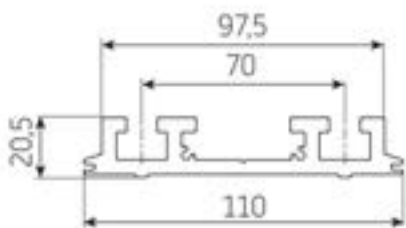

MONTERING AV LODRÄT MONTERINGSBESLAG

Gäller modell Larvik, Ystad, Ystad Max samt Ystad Max med rullgardin i front.

Minsta avstånd mellan infästning och väggbeslag/ytterkant monteringsplatta.

Borra minst 2 st Ø14 mm hål, varav ett ska vara över väggbeslaget.

Monteringsalternativ lodrät monteringsbeslag