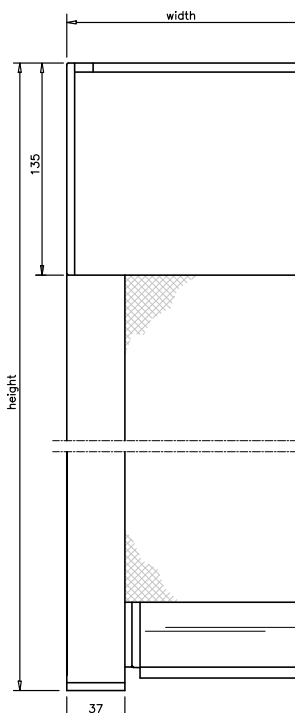

Beaufort® Zip 135