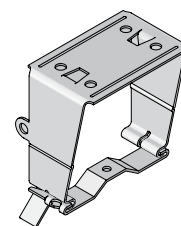

Reveal beslag, special

Max. avstånd mellan 2 beslag är alltid 90 cm.

	Vridarmsbeslag	ändbeslag med mittstöd	Reveal beslag
Lina/lina	Standard	•	•
Lina/vridstång	Standard	•	•
Kedjedrag	Standard		•
LiteRise	Standard	•	
PowerView® 230V	Standard	•	•
Motor 230V	Standard	•	•