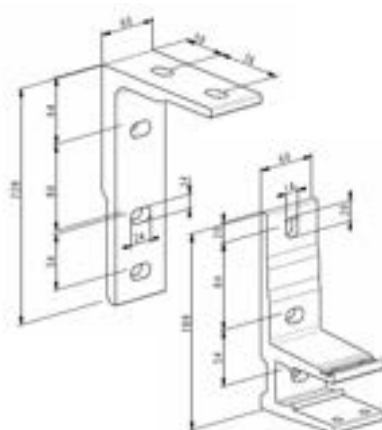

Takvinkel
Väggbeslaget monteras på takvinkel

Antal beslag beror på markisens bredd
Upp till 5 meter - 4 beslag
Över 5 meter - 6 beslag

Takstolsbeslag med 25 graders vinkel finns
att beställa. Väggbeslag monteras på.