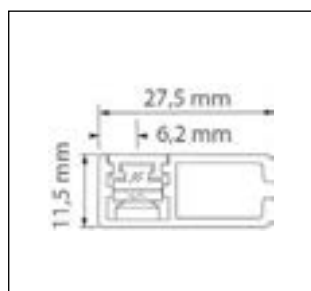

RULLGARDIN SUPERNOVA

SuperNova är ett solit rullgardinssystem med sidolister till insektsnät, som enkelt kan placeras i eller utanför nisch. Monteras den i nisch kan man välja att montera den på två sätt. Väven hålls kvar i sidolisterna med hjälp av styrlist. SuperNova kan också användas i skråfönster med lutning upp till 30 grader.

Måttagning

Montering	I nisch	På vägg	Vid beställning	Färdigmått, rekommenderat²	
				Bredd	Höjd
	x		Ange alltid nischmått¹		
		x	Ange alltid färdigmått	nischmått + 56 mm	nischmått + 62 mm

¹ Produktmått tillverkas -1 mm i bredd/höjd.

² Rekommendation om tillägg i bredd/höjd baseras på antagandet att sidolister och kassett inte täcker själva glasets.

Profiler

Sidolist, typ 1.