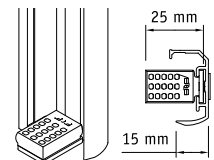

* Max. 128 cm i bredd.

Ⓢ1 L-list, 90/96 gr.

Ⓢ3 U-list för skruv

Ⓢ31 U-profil, med tejp.
Kan också monteras på glas.

Ⓐ1 U-list med tejp och vinkel.
Till modell 3242 levereras vinkel tillsammans med wirefoot. Sidolisten kan också monteras på glas.