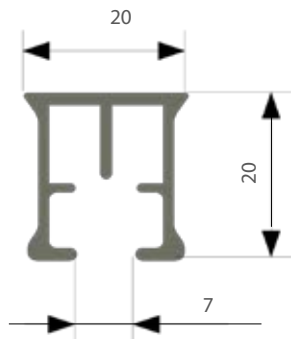

TEKNISK INFORMATION

Profil

Rekommenderade höjdvdrag för gardiner
– se excellfil på Återförsäljarportalen.

mått i mm

Montering

TAK

OBS! Vid montering av fäste:
skruven skall efterspännas, se
separat manual för mer info.