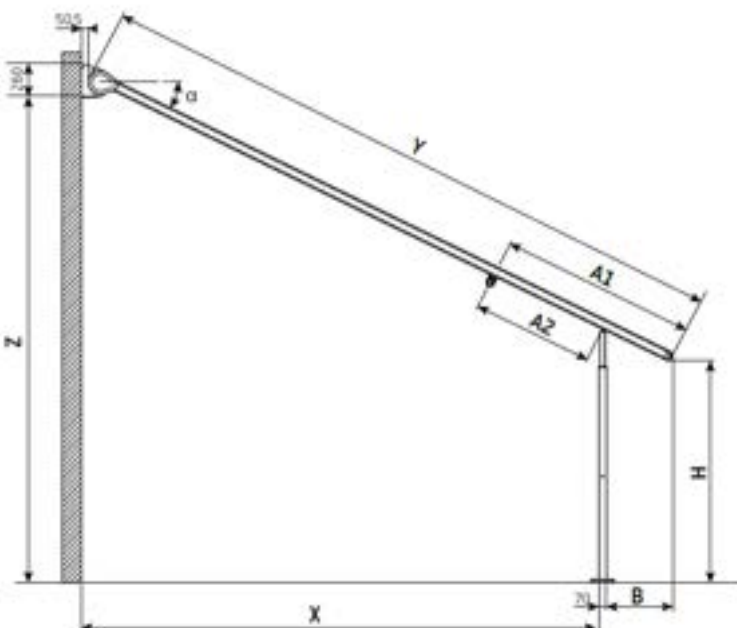

BERÄKNINGSSCHEMA FÖR UTFALL OCH LUTNING VID FRIGÅNG 2,25 M

a	Acceptabel lutning 5°-30°
Z	Monteringshöjd av kassett Max. 4750 mm (Y = 5000 mm, a = 30 gr) Min. 2420 mm (Y = 2000 mm, a = 5 gr)
B	Avstånd från ben till änden av sidoskenan = 500 mm Min. 500 mm, max. 1000 mm
H	Frigång 2250 mm
Y	Max utfall 5000 mm
X	Terrassdjup