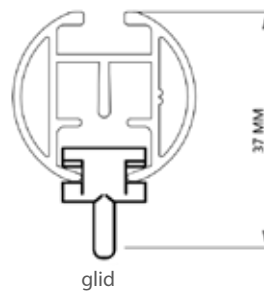

TEKNISK INFORMATION

Profil

Rekommenderade höjdvdrag för gardiner
– se excel-fil på Återförsäljarportalen.

mått i mm