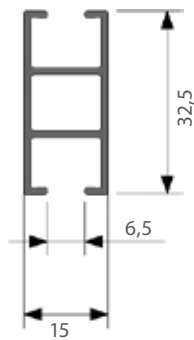

TEKNISK INFORMATION

Profil

Rekommenderade höjdvdrag för gardiner
– se excellfil på Återförsäljarportalen.