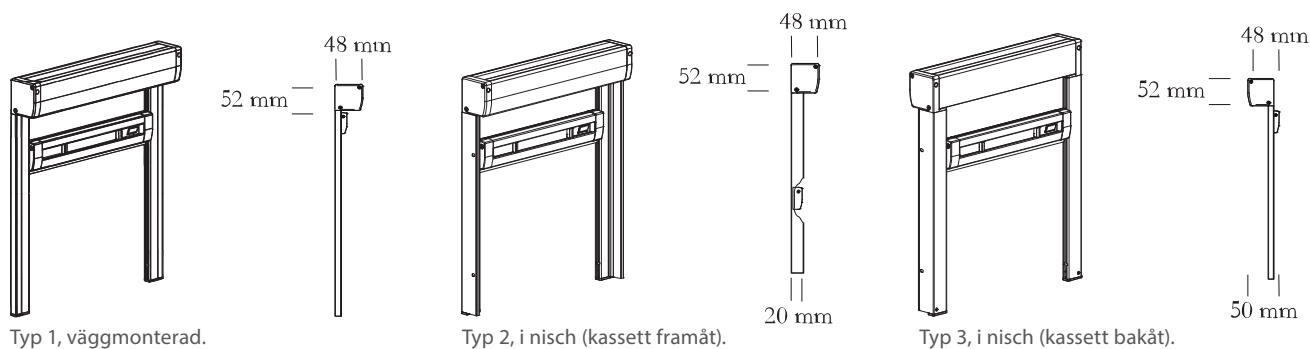

RULLGARDIN SUPERNOVA

SuperNova är ett solit rullgardinssystem med sidolister till insektsnät, som enkelt kan placeras i eller utanför nisch. Monteras den i nisch kan man välja att montera den på två sätt. Väven hålls kvar i sidolisterna med hjälp av styrlist. SuperNova kan också användas i skråfönster med lutning upp till 30 grader.

Måttagning

Montering	I nisch	På vägg	Vid beställning	Färdigmått, rekommenderat²	
				Bredd	Höjd
	x		Ange alltid nischmått¹		
		x	Ange alltid färdigmått	nischmått + 56 mm	nischmått + 62 mm

¹ Produktmått tillverkas -1 mm i bredd/höjd.

² Rekommendation om tillägg i bredd/höjd baseras på antagandet att sidolister och kassett inte täcker själva glasets.

Profiler

Sidolist, typ 1.