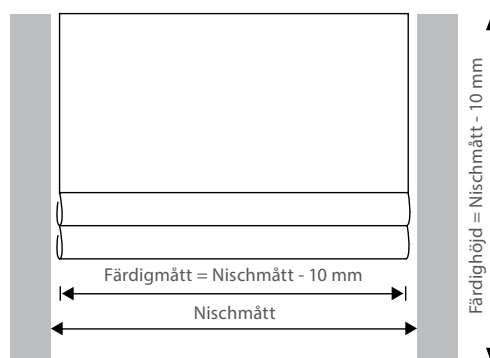

Måttförklaring:

Typer:

Ange färdigbredd samt färdighöjd.

Ange färdigbredd samt färdighöjd.

BETJÄNING

Välj mellan följande betjäningmöjligheter

Sidodrag:

Levereras som standard med stålkedja i höger eller vänster sida.

Plastkedja i vitt finns som valmöjlighet. Kedja finns i 40, 50, 60, 70, 80, 90, 100, 110, 125, 150, 175, 200, 250, 300 och 350 cm. Utväxling 3:1 eller 1:1 beroende på hissgardinens vikt (alltid 3:1 med foder).

SmartCord®:

Draglina i vänster eller höger sida. Finns i 40, 50, 60, 70, 80, 90, 100, 110, 125, 150, 175, 200, 250, 300 och 350 cm. Rekommenderas inte för montering i djup nisch.

Motor:

12V RTS motor. Välj mellan flera olika styrningsalternativ - se avsnitt Motorisering.

PowerView®:

18V motor. Installation i app, styrs antingen med app eller med fjärrkontroll – se avsnitt PowerView® automation.