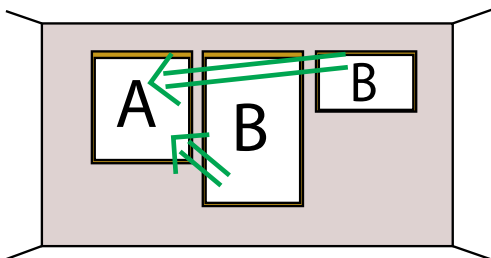

Längd sidobeslag - modell monteringsprofil

Som standard levereras monteringsprofil med 38 mm sidobeslag. Notera att produkthöjden i kombination med vävtjockleken kan kräva att längre sidobeslag behövs då tjockleken på vävrullen kräver det. Det finns både 46 mm och 55 mm sidobeslag. Vilket beslag som gäller finns i Luxaflex Connect men ni kan också prata med kundservice.

Val av modell – Mönsterpassning

Beställs flera gardiner med likadan väv, modell och montering som ska placeras i samma rum kan mönsterpassning väljas. Gäller max 5 gardiner och max total bredd 6 m.

A) Standard: När gardinen är helt neddragen är gardinen stängd och skyddar mot insyn. De täta segmenten överlappar då de transparenta helt. Har du flera gardiner bredvid varandra i olika höjder, blir segmenten i ojämn linje med varandra. Önskar du en rak linje mellan gardinerna, ska du istället välja modell B.

B) Flera gardiner: När flera Duo rullgardiner hänger bredvid varandra och är monterade på olika höjder garanterar modell B att segmenterna är i linje. När gardinen är helt neddragen kan inte stängt läge på väven garanteras. Önskas detta ska modell A väljas.

Exempel på beställning av Duo rullgardin i olika situationer

Produkt 1: Modell A – Fortlöpande (stängd i nedre position)
Produkt 2 och 3: Modell B – Fortlöpande
Resultat: Produkt 2 och 3 är anpassade efter produkt 1, men är nödvändigtvis inte stängda i nedre position.