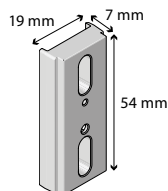

Distans, 7 mm
50/70 mm