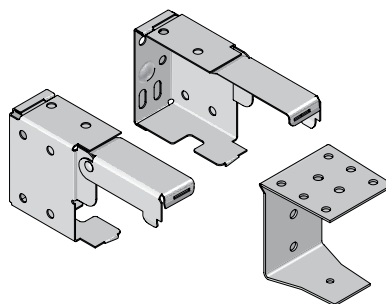

Ändbeslag, special - U-beslag för mittplacering

Reveal beslag, special

Max. avstånd mellan 2 beslag är alltid 90 cm.

	Vridarmsbeslag	ändbeslag med mittstöd	Reveal beslag
Lina/lina	Standard	•	•
Lina/vridstång	Standard	•	•
Kedjedrag	Standard		•
LiteRise	Standard	•	
PowerView® 230V	Standard	•	•
Motor 230V	Standard	•	•