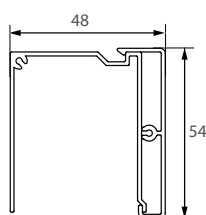

Väggmontering.