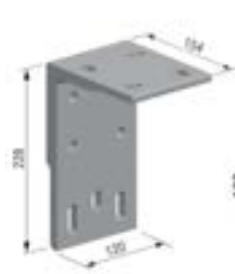

L-vinkel för tak (standardbeslag medföljer)