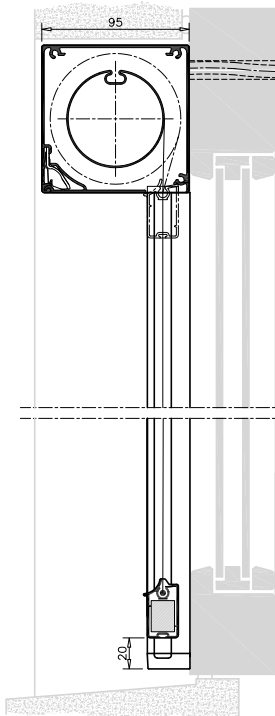

95, Square
Fyrkantig kassett