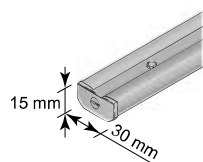

Underlister

20/25 mm väv