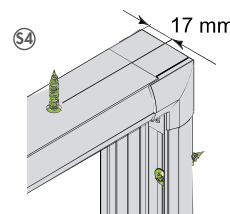

Väggmontering: Monteras i 4 hörn med hjälp av monteringsknapp 56. Var uppmärksam på parkeringshöjden vid inåtgående fönster. Ange färdigmått = nischmått + 40 mm vid beställning (bredd och höjd).