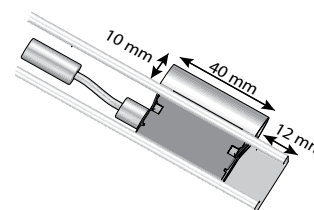

LiteRise® – 25 mm/50 mm

Unik betjäning utan dragstång och betjäningslinor, vilket resulterar i att du slipper trassel med linorna, och med barnsäkerhet i fokus. Betjänas i underlistens handtag, som finns i vit, beige, grå, brun och svart. LiteRise® tillverkas 6 cm högre än färdighöjd – och med 3 extra lameller för att stängas korrekt. På en 25 mm persienn bygger överlisten 10 mm extra på djupet - se bilder.