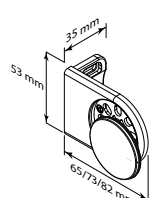

Modell XL-10
Designbeslag