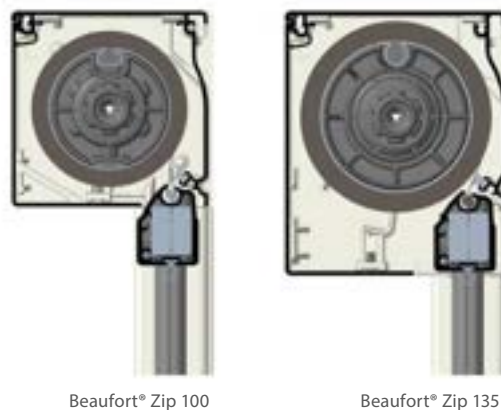

Komponentfärger

Alla modeller levereras som standard med profil och hårdvara i naturanodiserad aluminium alternativt i färgerna: lackerad vit, antracit eller svart (RAL 9010, 7016 och 9005 - glans 30). Du kan även välja valfri RAL-färg och höggloss upp till glans 80 och utvalda strukturfärger mot extra kostnad. Alla metalldelar är rostskyddade och kräver inget underhåll.

Plastdelar är utvecklade för utomhusbruk, och finns i grått och svart. Färgen anpassas efter vald färg på kassett och sidolister.

Parkeringshöjd

ProScreen®/ProScreen® Zip 85	115 mm
ProScreen®/ProScreen® Zip 95	125 mm
Beaufort® Zip 100	130 mm²
Beaufort® Zip 105	109 mm^{1/3}
Beaufort® Zip 125	150 mm²
Beaufort® Zip 135	135 mm^{1/2}
Beaufort® Zip 155	155 mm^{1/2}

¹ Med kassett 105, 135 och 155 parkeras underlisten i kassetten.

² Heavy Duty underlisten bygger 11 mm extra på parkeringshöjden.

³ Parkeringshöjden ökas med antingen 12 eller 23 mm, beroende på om man använder underlist 21x31 mm eller Heavy duty underlisten.

Beaufort® Zip 100

Beaufort® Zip 135

Heavy Duty underlisten används på Beaufort Zip när produktens bredd är under 130 cm (beroende på höjd), och alltid vid produktbredd över 500 cm.

Måttsatta ritningar

Måttsatta ritningar av kassett, sidolist och underlist för samtliga modeller finns på sida 15-18. Ritningar för överrullad screen finns, kontakta kundtjänst för mer hjälp.

VÄV

Kollektionen innehåller fyra kvaliteter, som alla är anpassade för utvändigt bruk. Sergé 3% är vår standardväv, de 12 färgerna som finns i vår vifta av denna väv är basfärger. De övriga tre kvaliteter beställs mot pristillägg, men man ska vara uppmärksam på att det kommer vara begränsningar på max. storlek.

Alla vävar är flammhämmande och teknisk information hittar du i kollektionsboken/viftan.

Kvalitet	Antal vävar	Fakta	Rullbredd ¹
Sergé 3%	18	3% öppenhetsfaktor, Glasfiber/PVC	250 cm
Sergé 1%	6	1% öppenhetsfaktor, Glasfiber/PVC	250 cm
Serge 600³	7	5% öppenhetsfaktor, Glasfiber/PVC	270 cm
Soltis 92	4	4% öppenhetsfaktor, 100% Polyester/PVC ²	177 cm
Soltis B92	5	Mörkläggande, 100% Polyester/PVC ²	170 cm

Till projekt med större antal produkter är det möjligt att beställa andra vävskvaliteter och färger. Fråga kundservice.

¹ Några vävar går att få i större rullbredd.

² Väven har ett yttre lager av PVC.

³ Serge 600 är inte samma serie som Sergé 1/3%. Kvaliteten finns inte i våra kollektionsböcker/vifta, men finns på lager.

Var uppmärksam på att det vid större höjder/bredder kan levereras en vågrätt svetsad skarv i väven. Produkter på samma order tillverkas med väv i samma riktning.