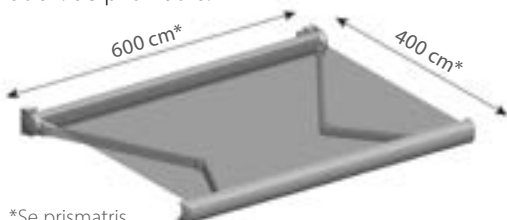

DIMENSIONER

Dimensioner beror på kombination av bredd och utfall. Se prismatris.

*Se prismatris

Obs. Pristillägg för strukturlack

PROFILER OCH HÅRDVARA

Ystad Max kassett

Kassett

Arm Luxline 400