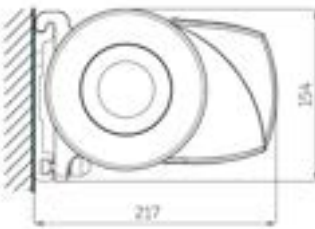

MONTERING

Väggmontering