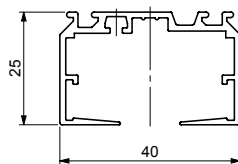

De nya färger lanseras Q2

Mått på motorer

På motoriserade lamellgardiner ska man vara uppmärksam på placering av motorn.

- PowerView® L:555 x D:30 x H:30 mm – alltid placerad på baksidan av skenan, på vänster sida.
- 230V motor L:400 x D:53,5 x H:274 mm – placerad i höger eller vänster sida, bakom eller över skenan. Typ 5 har alltid motorn på högsta sidan.