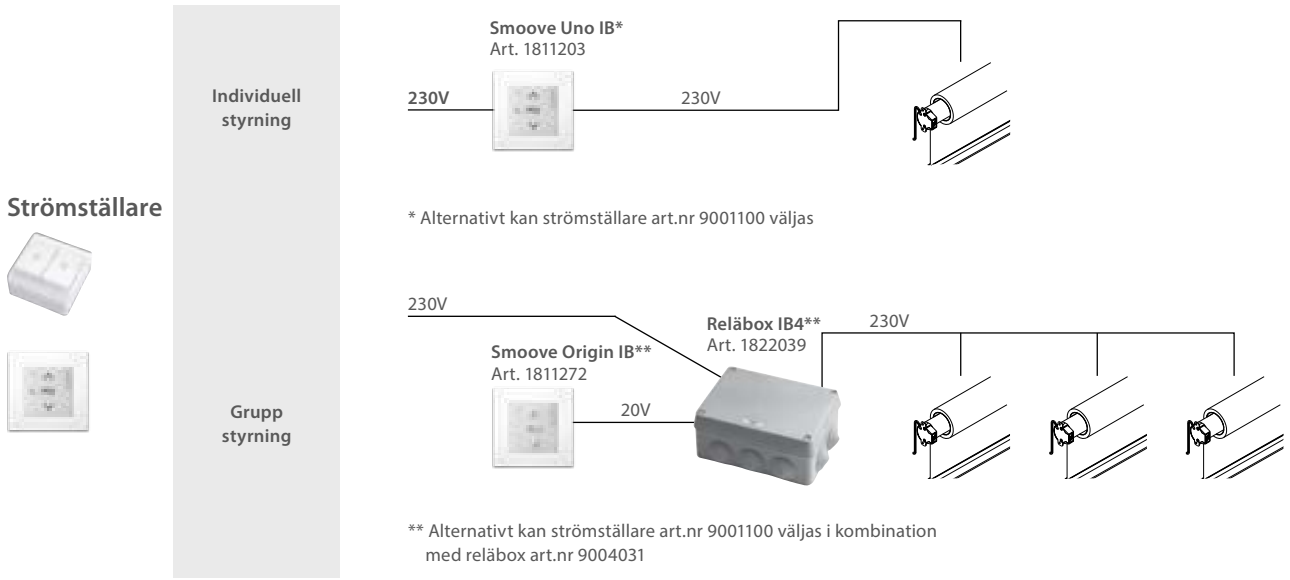

RULLGARDIN

Exempel på motorisering 230 V motorer