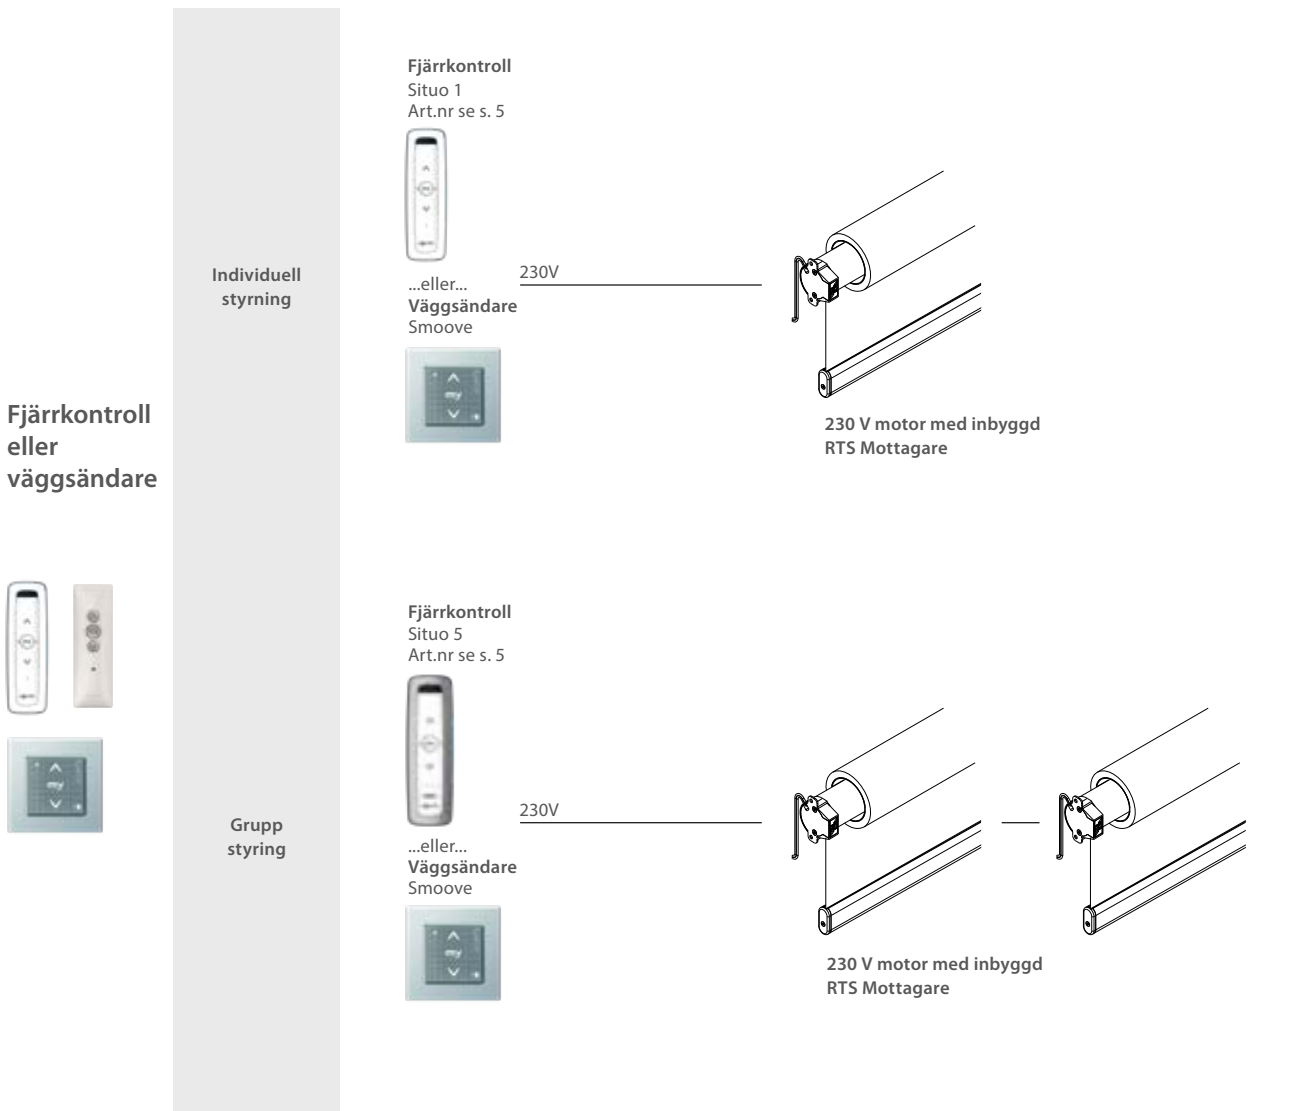

RULLGARDIN

Exempel på motorisering 230 V motorer