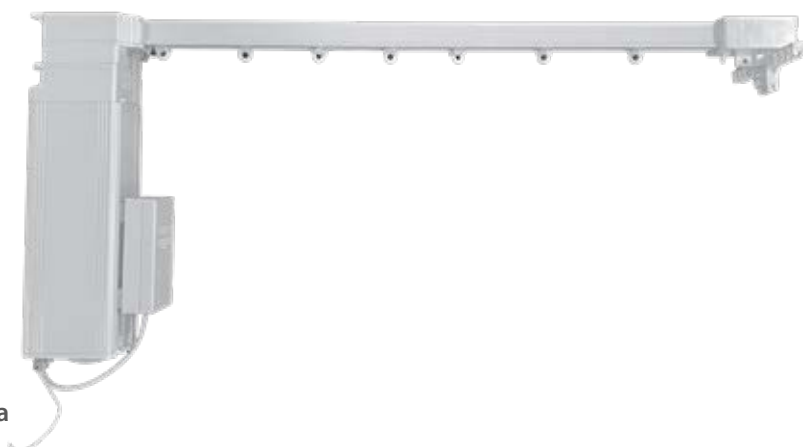

Monterad Star-skena

Med glid (10 st/m) alternativt glid på snöre (m), centerglid och klickfäste för tak.

längd i cm, upp till	<100	<150	<200	<250	<300	<350	<400	<450	<500	<550
Vit/svart	4.291:-	5.000:-	4.973:-	5.606:-	5.736:-	6.328:-	6.552:-	7.121:-	7.598:-	8.167:-

längd i cm, upp till	<600	<650	<700	<750	<800	<850	<900	<950	<1000	<1050
Vit/svart	8.627:-	9.195:-	9.541:-	10.213:-	10.685:-	11.245:-	11.534:-	12.087:-	12.545:-	13.103:-

längd i cm, upp till	<1100	<1150	<1200	<1250	<1300	<1350	<1400
Vit/svart	13.568:-	14.121:-	14.568:-	15.123:-	15.587:-	16.138:-	16.619:-
mittöppning	620:-						
motor 40 W inkl. PowerView® mottagare (inbyggd transformator)	6.030:-						
motor 65 W inkl. PowerView® mottagare (extern transformator)	6.830:-						
glid på snöre, c/c 60 mm	177:-/m						
glid på snöre, c/c 80 mm	136:-/m						

Övriga tillbehör beställs separat och ingår inte i priset, t.ex. väggvinklar och styrningar. Se styrning på kapitel PowerView®.

För vinkelböckning tillkommer **635 kr** per böckning (max 2 böckningar per skena).

För rundböckning tillkommer **743 kr** per meter skena.

Specialböckning (fler än 2 böckningar eller kombination av rund och vinkelböckning) mot offert.

Sedvanliga fraktvillkor gäller ej för böckad Star-skena. Star-skena över 7 meter levereras **ej** ihopmonterad.