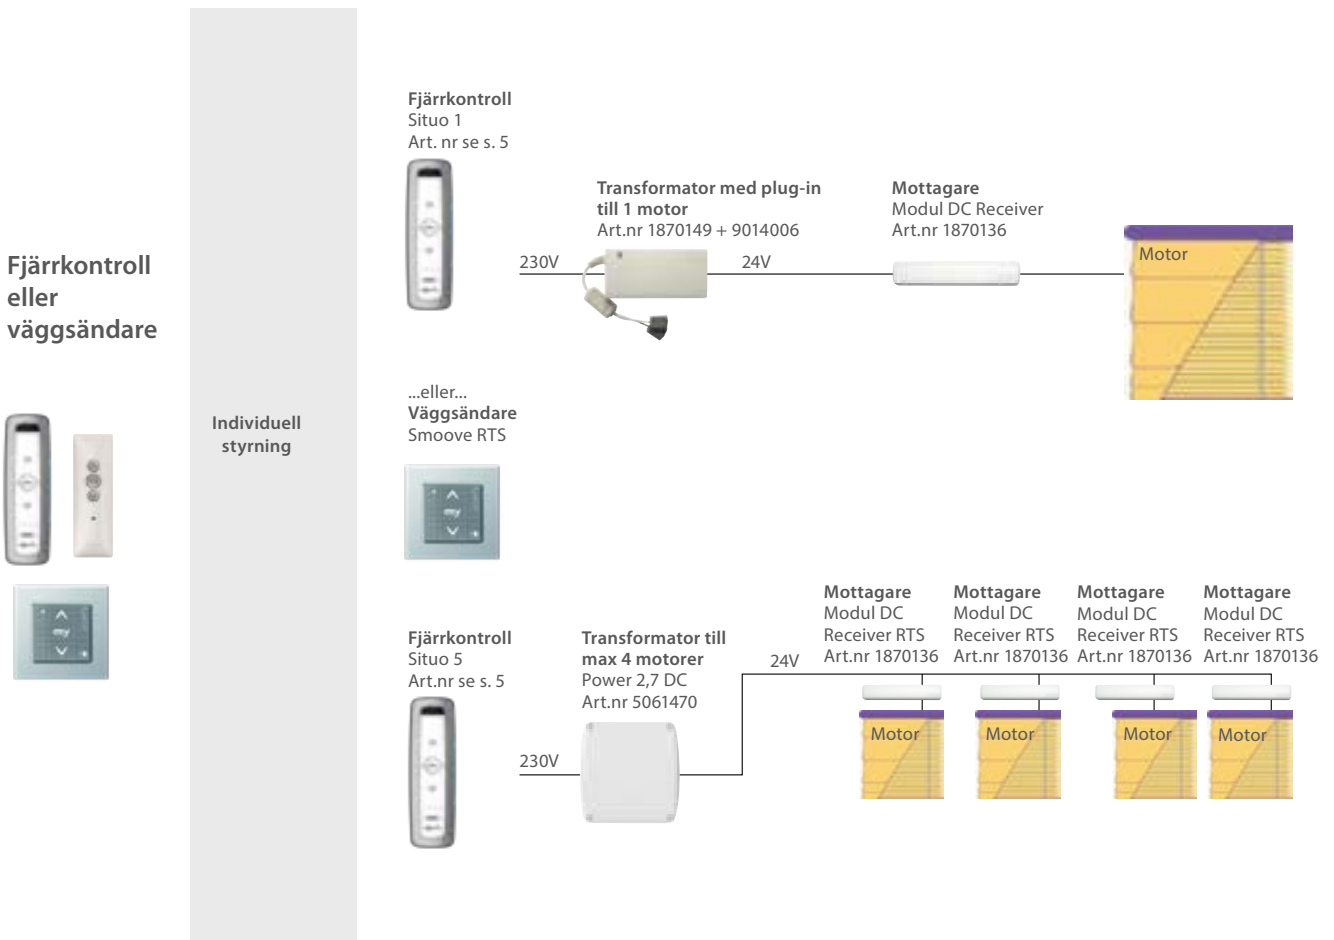

**RULLGARDIN
DUETTE® OCH PLISSÉGARDINER
HISSGARDIN**

Motorer med extern strömkälla
välj mellan batterirör (lithium batterier),
uppladdningsbart batteripack eller transformator.

**RULLGARDIN
ALUMINIUMPERSIENN 25 MM
DUETTE® OCH PLISSÉGARDINER
SILHOUETTE®
DUO RULLGARDIN**