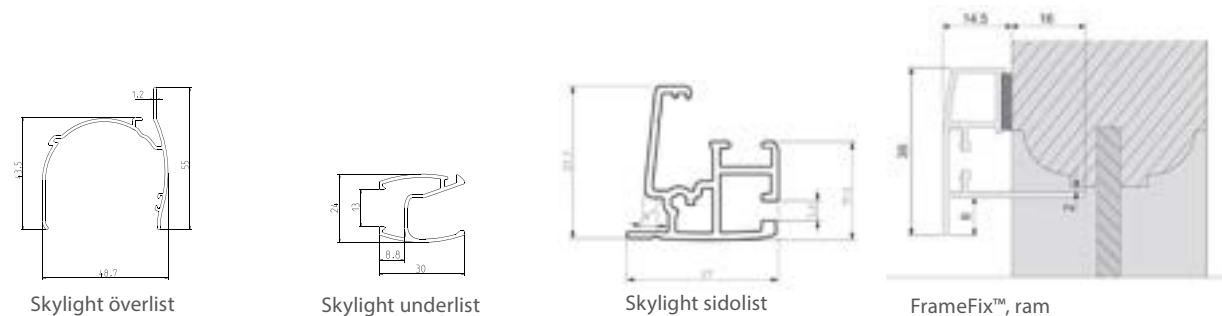

¹ Andra lister till typ 15A TDBU.

² LiteRise® fyller 10 mm extra på överlistens baksida.

³ Med kedjedrag levereras persiennen på 50 mm överlist.

⁴ Vid takmontering av kedjedrag/motor kommer det vara 5 mm luft mellan tak och överlist.