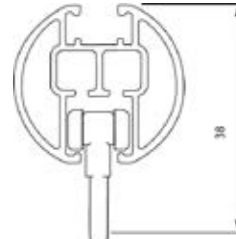

TEKNISK INFORMATION

Profil

Rekommenderade höjdvdrag för gardiner
– se excellfil på Återförsäljarportalen.

mått i mm