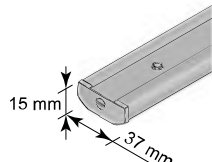

HÅRDVARA OCH PROFILER

Beroende på vilken betjäning och väv man väljer skiljer sig över-/mellan- och underlisten. Överlisten bestäms av betjäningen och underlisten bestäms av väven.

Överlister

Standard
Med 32 mm väv är överlisten
37 mm djup

XL

CHR¹

SBS²

Betjäning/överlist	Standard	XL	CHR	SBS
Linlås, Handtag	•			
SmartCord® och LiteRise®			•	
Kedjdrag, 12V/24V motor		•		
PowerView®		•		•

¹ Levereras med borst i toppen av överlisten.

² Levereras med borst i toppen, på modell 1209 kommer det även borst i underkant av överlisten.

Underlister

20/25 mm väv

32 mm väv

64 mm väv

Mellanlist _ 3 _ _ / _ 4 _ _ / _ 8 _ _

Vävbredd	SmartCord® LiteRise® PowerView®	Andra betjäningstyper
20/25 mm	27 x 16	23 x 14
32 mm	35 x 16	34 x 14
64 mm	67 x 16	

Måtten är angivna i mm: djup x höjd.

Uppspända modeller

Betjäningslist, 20/25/32 mm
Med 32 mm är djupet 36 mm.

Fast list, 20/25/32 mm (T1) (T4)
18 x 9 mm.

Betjäningslist, DuoMotion™
PowerView® till model 3249

Var uppmärksam på modell 3242; här varierar komponenterna till betjäningslisten beroende på om det är 20/25 mm eller 32 mm väv.

Skylight

Skylight modeller kan användas till fönster med vinkel mellan 15-60 grader och betjänas genom att dra i underlisten. Möjligt att köpa till betjäningsstång. Kräver ett min. djup på 45 mm.