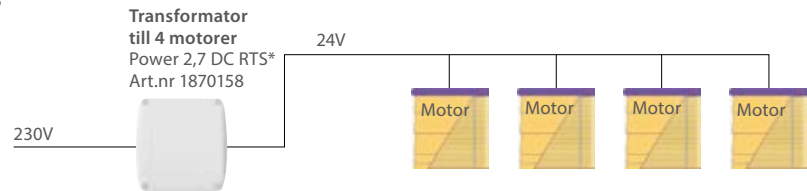

Fjärrkontroll eller vägsändare

Grupp styrning

Fjärrkontroll
Situ 1
Art.nr se s. 5

...eller...
Vägsändare
Smooove