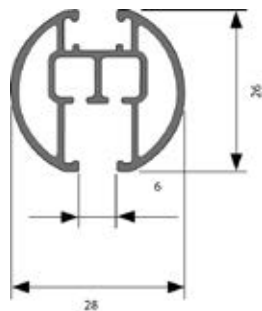

TEKNISK INFORMATION

Profil

Rekommenderade höjdvdrag för gardiner
– se excellfil på Återförsäljarportalen.

mått i mm