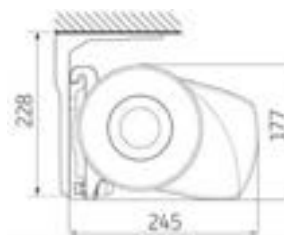

Takmontering med L-vinkel