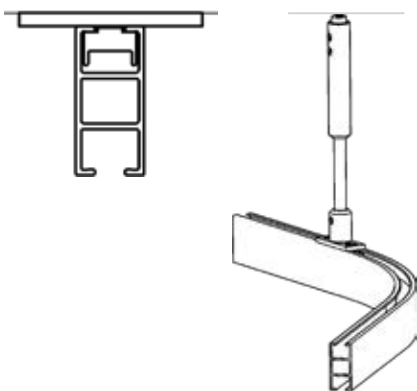

Montering

TAK