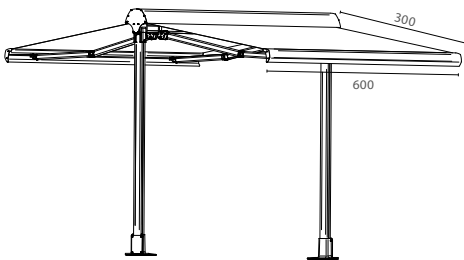

MODELL GÖTEBORG

En dubbel fristående vikarmsmarkis som passar för skolor, caféer, restauranger och privata hem.

Markisen ger skugga och skydd utfälld och dras enkelt in när den inte används. Stativ finns i två färger: vitt och svart. Monteras på marken med gjuten fästplatta. Som tillval finns fristående viktplatta och möjlighet att köpa en låda som täcker viktplattan.

DIMENSIONER