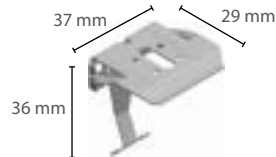

Standardbeslag

Standard överlist
- med 32 mm väv är
beslag 33 mm djup

XL överlist

CHR och SBS överlist

Uppspänd modell med wirefot.
Till väggmontering levereras extra
vinkel. Se tillbehör på sida 28.

Uppspänd modell med fast list,
clipsbeslag till över- och underlist.