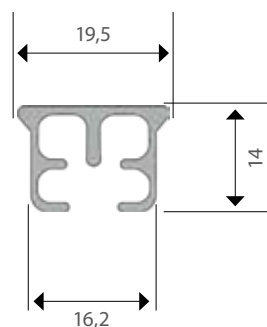

TEKNISK INFORMATION

Profil

mått i mm

Bockning och begränsning

Max. skenlängd i meter, max. gardinvikt i kilogram

utförande	handdrag				lindrag
	2 m	4 m	6 m	8 m	8 m
	25 kg	22 kg	17 kg	12 kg	8 kg
	20 kg	18 kg	12 kg	8 kg	8 kg
	12 kg	10 kg	8 kg	-	8 kg

Skenan kan bockas i vinkel (min.radie 100 mm) eller rundbockning (min.radie 300 mm). **Viktigt!** Ange fram- och baksida på ritning/beställning. Kontakta kundtjänst för mer detaljerad information.