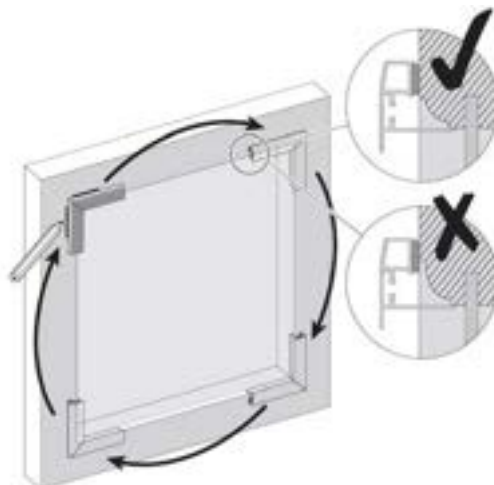

FRAMEFIX™, MÄTTAGNING/MONTERING

Färdigmått inkl. ram ska anges.

Färdigmått är från ytterkant till ytterkant av ram.

Ramen tillverkas så det är 2 mm luft mellan ram och nischmått.

Hela magnetbandet ska kunna tejpas fast på en platt yta.

Min. monteringsdjup är 16 mm.

OBS! Ramen går 14.5 mm ut från vägg, var därför uppmärksamma att handtag går fritt.

Färdigbredd/höjd = nischmått + 54 mm.