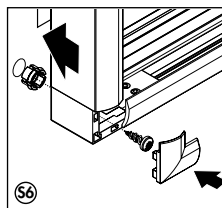

Utanför nisch,
- (S6) Monteringsknappar.

I nisch med förborrade skruvhål
- (S5) Borrhål 5 mm från bakkant.
- (S4) Borrhål 17 mm från bakkant.

Extra information

Insektsnät, Melby, kan ses i Plissé kollektionsboken. De tre färgerna Vit, svart och gå har designnummer: 8000, 8001 och 8002.