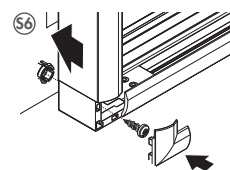

Skenfärg

Över- och underlister, sidolister och ramar erbjuds i 6 färger: vit, beige, grå, antracitgrå, brun och svart. Framefix™ finns inte i brun och Skylight modeller endast i vit och grå.

Linfärger

Vi erbjuder linor i 6 färger: vit, beige, grå, antracitgrå, brun och svart. Som standard följer linorna alltid profilens färg. Om annat önskas, var vänlig skriv det på beställningen.

Antal linor, indikation – kan variera beroende på väv

Modell	Vävtyp	2	3	4	5	6	7
1100	Plissé 20 mm	< 64,9	65 - 104,9	105 - 144,9	145 - 184,9	> 185	
	Plissé 32 mm	< 79,9	80 - 139,9	140 - 199,9	200 - 249,9	> 250	
	Duette®	< 100	100,1 - 180	180,1 - 240	> 240,1		
1101¹/1109 1201/1301	Plissé 20/32 mm	< 50	50 - 89,9	90 - 124,9	125 - 169,9	170 - 199,9	> 200
	Duette®	< 90	90 - 159,9	160 - 239,9	240 - 309,9	310 - 379,9	> 380
1102 1202/1302	Plissé 20 mm	< 49,9	50 - 89,9	90 - 129,9	130 - 169,9	170 - 209,9	> 210
	Plissé 32 mm	< 69,9	70 - 129,9	130 - 189,9	190 - 249,9	>250	
	Duette®	< 100	100,1 - 180	180,1 - 240			
1200/1300	Plissé 20/32 mm	< 79,9	80 - 149,9	150 - 219,9	> 220		
	Duette®	< 100	100,1 - 180	180,1 - 240	> 240,1		
2102²	Duette®/Plissé	< 50	50 - 89,9	90 - 124,9	>125		
3242	Plissé 20/32 mm	< 50	50 - 89,9	90 - 128		> 128	
	Duette®	< 68	68,1 - 110,5	> 110,6			
Skylight	Duette®/Plissé	< 37,9	38 - 68,9	70 - 99,9	100 - 129,9	> 130	

¹ Gardiner för mellanglas tillverkas med mindre avstånd mellan varje lina för att säkra stabilitet.

² Tillverkas alltid med 2 linor i de yttersta hålen - tabellen anger antal wire.

cm

Fråga kundtjänst om du behöver veta antal linor för andra modeller.

Avstånd till första lina beroende på modell, väv och bredd.