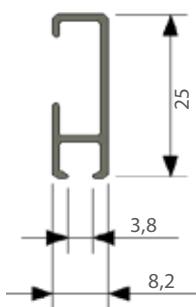

TEKNISK INFORMATION

Profil Elite