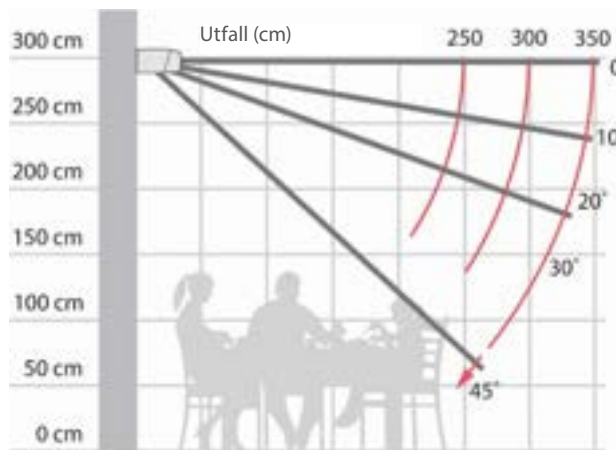

Kirkholm

Montering vägg