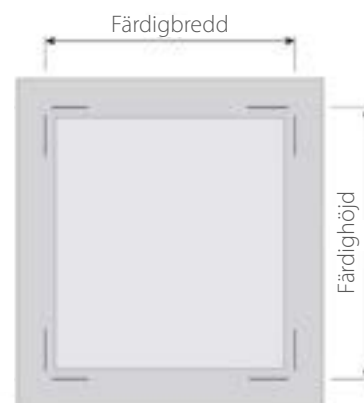

Min. monteringsdjup är 16 mm.

OBS! Ramen går 14.5 mm ut från vägg, var därför uppmärksamma att handtag går fritt.

Färdigbredd/höjd = nischmått + 54 mm.

Skylight - 25/35 mm.

25 mm - LiteRise.

35 mm - Linor vinkling/sankning.