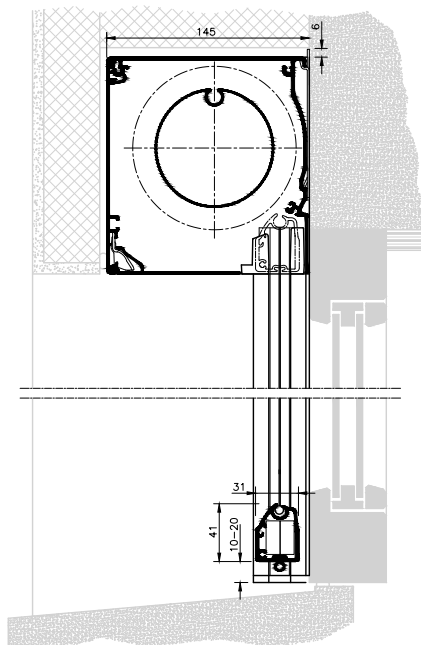

Beaufort® Zip 155
Heavy Duty underlist är 49 mm i höjd.

Säkerhetsbeslag

När produkten är över 250 cm i bredd rekommenderas att kassett monteras med ett säkerhetsbeslag. Detta beslag bygger 6 mm över kassetten kant.

Bredd	Antal beslag	Position
> 250 cm	1	I mitten
> 300 (eller B > 250 cm och H>300 cm)	2	30 cm från änden
> 500	3	30 cm från sida + mitten

Går att få vinkel till säkerhetsbeslag, för montering i tak.

Om så önskas, tänk på att vinkeln bygger ytterligare 5 mm i höjd, totalt 11 mm. Se under tillbehör på sida 14.

OBS! Om produkten monteras med distansbeslag eller profil, så ska man alltid kontrollera så att säkerhetsbeslaget är i linje med bakkant kassett.