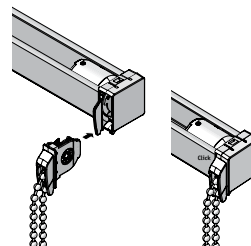

På en 50 mm persienn vinklas lamellerna med vridstång placerat på vänster sida.

15A

15A Trufit™

15A FrameFix™

MegaView® – 25 mm/50 mm

Ger dubbelt så mycket utsikt. När lamellerna öppnas dras de samman två och två, vilket ger en bättre utsikt. På 25 mm finns MegaView® med vridstång/lina, Kedjedrag, 24V DC motor, eller PowerView®. På 50 mm finns lina/lina eller lina/vridstång.

Quick Release kedjedrag – 16/25 mm

Patenterad barnsäker lösning, där kedja inkl. hjul hoppar ut när man drar med över 5 kg i båda sidor av kedjan. Enkelt att klicka på plats igen. Tillverkas inte med stålkedja.