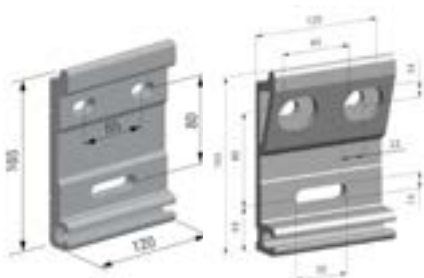

Standardbeslag tak/vägg

Specialbeslag tak/vägg