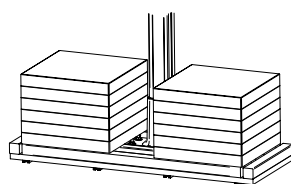

Viktplatta (markstenar ingår ej)