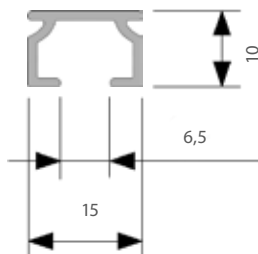

TEKNISK INFORMATION

Profil

Rekommenderade höjdvdrag för gardiner
– se excelfil på Återförsäljarportalen.