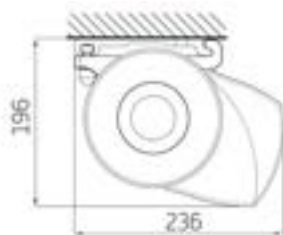

Takmontering