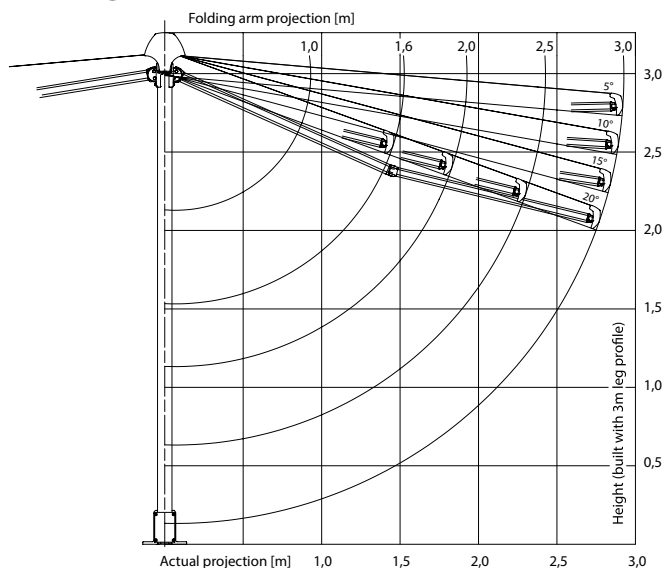

TÄCKANDE UTFALL BEROENDE PÅ MONTAGEHÖJD

Larvik

Kirkholm

Göteborg