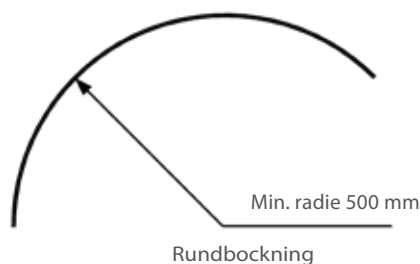

Rundbockning

Skenan kan bockas i komplicerade former, även i kombinationer av vinkel och rundbockning. Viktigt! Ange fram- och baksida på ritning/beställning. Kontakta kundtjänst för mer detaljerad information.