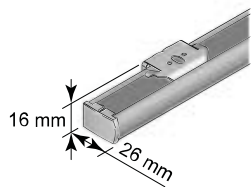

Överlister

Standard
Med 32 mm väv är överlisten
37 mm djup

XL

CHR¹

SBS²

Betjäning/överlist	Standard	XL	CHR	SBS
Linlås, Handtag	•			
SmartCord® och LiteRise®			•	
Kedjdrag, 12V/24V motor		•		
PowerView®		•		•