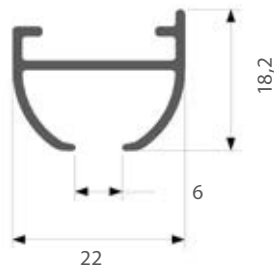

TEKNISK INFORMATION

Profil

Rekommenderade höjdvdrag för gardiner
– se excellfil på Återförsäljarportalen.

mått i mm