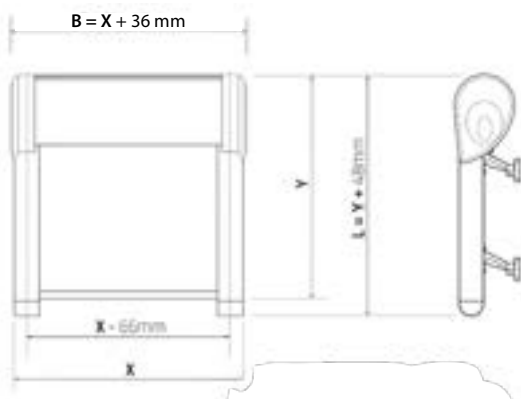

PROFILER OCH HÅRDVARA

Nordby kassett och sidokanaler