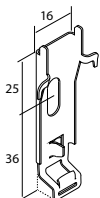

Modell XL-20
Clipsbeslag