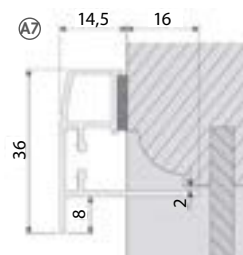

54 55 56 Monteringsram, för uppspända modeller

Modell 3242 och 3322 kan tillverkas med en monteringsram till standard fönster och takfönster.

Modellerna levereras med monteringsram (35 mm u-list).

Ramen sätts ihop med fyra plasthörn. Välj mellan insektsnät, 20 mm plisséväv eller 25 mm Duette® väv. Till modell Dag & Natt, med dubbla vävar, väljer du att kombinera vävar fritt.

Nischmontering: Förborrade hål i sidan, standard 17 mm 54 från bakkant. Alternativt kan 5 mm 55 avstånd väljas från bakkant. Ange nischmått vid beställning.