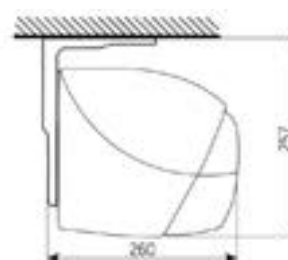

Bergen Kassett
Takmontering