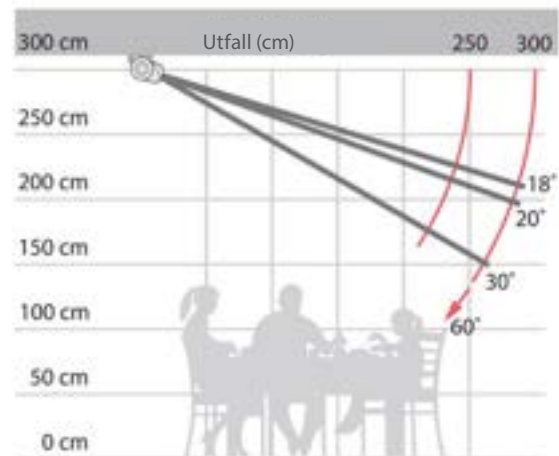

Montering tak