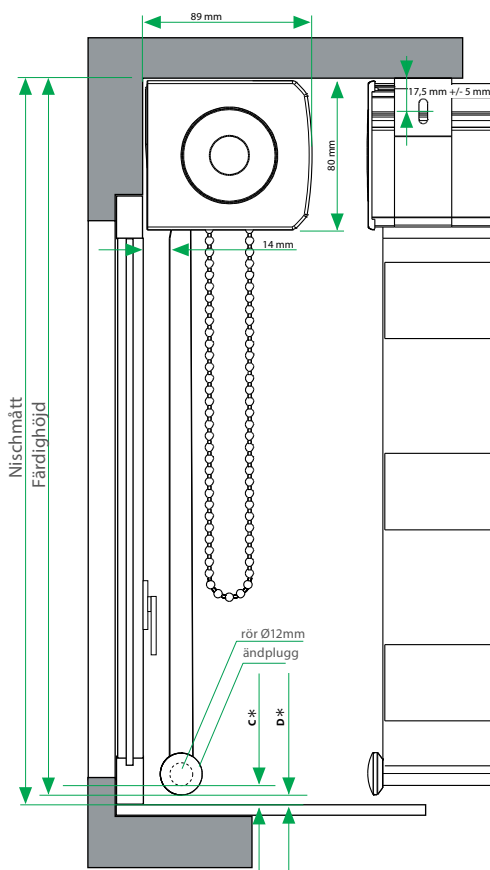

Tak/vägg – kassett

** I produktens färdigmått ingår alltid 15 mm luft från ovkant beslag och upp.

Mått – se ritning

A	41 mm – 38 mm beslag
	49 mm – 46 mm beslag
	59 mm - 56 mm beslag
B	66 mm – 38 mm beslag
	72 mm – 46 mm beslag
	83 mm - 56 mm beslag
C*	10 mm (Tolerans – 3 mm)
D*	5 mm (Tolerans – 3 mm)

* C-mått gäller dekorativ underlist.

* D-mått är till ändkåpan på dekorativ underlist medans det är till underkant på utanpåliggande underlist.