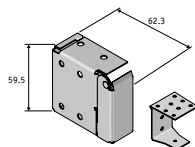

Ändbeslag 50/70 mm
inkl. U-beslag för mittplacering