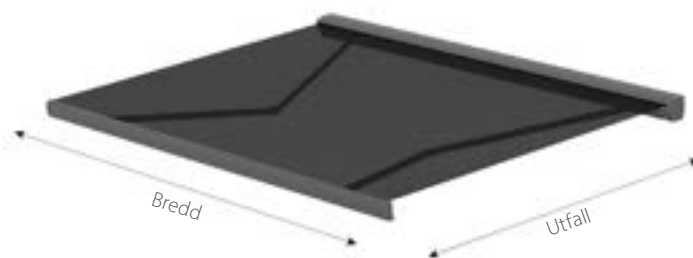

Måttförklaring:

BETJÄNING

Alla markiser kan levereras med 230V AC motor; välj mellan kabelbunden, RTS eller IO motor från Somfy. Motorerna levereras med svart kabel och finns i flera olika kabellängder. Alternativt finns vit kabel - den är inte uv-resistent och ska därför täckas. Styrningar finns i kapitel Motorisering.

Fallarmsmarkiser kan utöver motor även levereras med band eller snäckväxel med vev beroende på modell. Bergen terrassmarkis kan också fås med snäckväxel med vev till modellerna Bergen Öppen, Semi-Öppen och Semi-kassett.

MODELLER

Varje modell finns med olika utförande och form - se respektive modellsida för mer produktinformation.

Kategori	Modell	Sid
Terrassmarkis	Bergen	4-5
	Ystad	6
	Ystad Max	7
	Ystad Max med rullgardin i front	8
	Larvik	9
	Kirkholm	10

Kategori	Modell	Sid
Fönstermarkis	Falsterbo	11
	Falkenberg	12
	Falkenberg Max	13
Takmarkis/ Pergolamarkis	Kalmar	14
	Nordby	15-16
	Blokhus	17-18
Fristående duo-markis	Göteborg	19