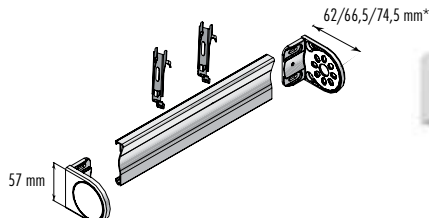

BETJÄNING

Välj mellan följande betjäningmöjligheter:

- Sidodrag:** Vit, grå eller svart kedja i plast placerad i höger eller vänster sida. Stålkedja mot prilllägg. Nedhäng på kedja: 400, 500, 600, 700, 800, 900, 1000, 1100, 1250, 1500, 1750, 2000, 2500, 3000 och 3500 mm. Som standard levereras skarvad kedja med barnsäker kedjesamlare och kedjetyngd – levereras enligt EN13120. Alternativt kan kedjespännare väljas. Stora rullgardiner med Ø50/62 rör -levereras med unik hjälpfjäder som gör gardinen lättare att betjäna.
- LiteRise®:** En unik steglös betjäning där du höjer/sänker gardinen med ett lätt drag i underlisten. Endast med avslut 124 och 600. LiteRise® levereras med monteringsprofil eller kassett för korrekt funktion. Efterspänning av fjäder, se monteringsvägledning på hemsidan.
- SoftRaise®:** Smidig fjäderbetjäning där du med ett lätt tag drar ned gardinen och höjer gardinen genom att dra lätt i underlisten så rullar rullgardinen upp automatiskt. Levereras med avslut 124 samt modell monteringsprofil eller kassett. Draglina med Luxaflex® dragknopp alternativt handtag kan fås.
- Fjäder:** Som standard levereras draglina med Luxaflex® dragknopp. Fler dragalternativ finns på sida 13 Tillbehör.
- Skylight:** Betjäning i underlisten, dragstång finns som tillval. Längd 100, 150, 200 och 250 cm.
- Motor:** 12V DC, 24V DC eller 230V AC - beroende på rörstorlek. Välj mellan flera styrningsalternativ - se avsnitt Motorisering.
- PowerView®:** 18V DC eller 230V AC motor, beroende på rörstorlek. Installation i app, styrs antingen med app eller med fjärrkontroll – se avsnitt PowerView® Automation.

Modell 20 Monteringsprofil
Stål är standard.
Designbeslag går att välja.

Modell 560/580/680
Kassett S1: H: 68 x D: 72 mm
Kassett S2: H: 80 x D: 89 mm
Kassett S3: H: 102 x D: 102 mm

Sidokanal, 35 mm
Skruv eller tejp.
I nisch eller på vägg.