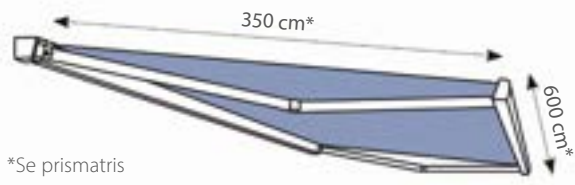

DIMENSIONER

Dimensioner beror på kombination av bredd och utfall. Se prismatris.

*Se prismatris