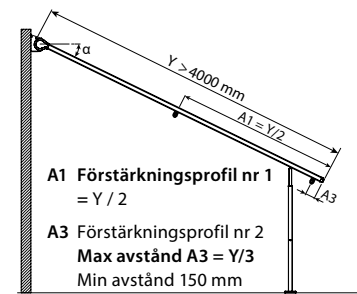

Över 4 m utfall
- 2 förstärkningsprofiler

BERÄKNINGSSCHEMA FÖR UTFALL OCH LUTNING VID FRIGÅNG 2,25 M