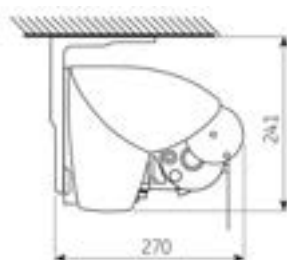

Bergen Semi-öppen
Takmontering