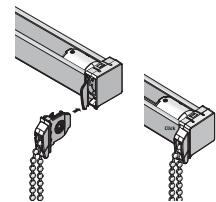

Quick Release

Quick Release är ett patenterad barnsäker lösning, där kedjan inkl. drivhjulet hoppar ur, när båda sidor av kedjan belastas med över 5 kg. Enkelt att klicka på plats igen.