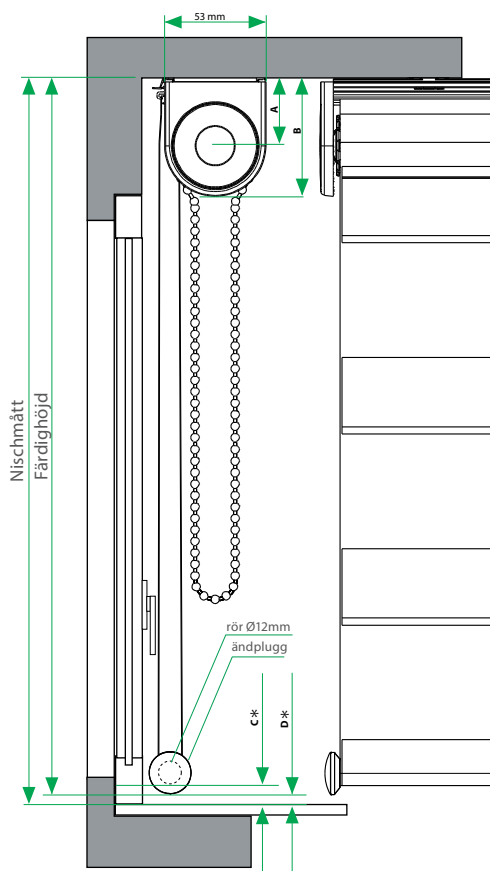

Tak – monteringsprofil