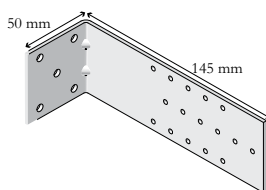

Vinkel 83 mm*

* Avstånd från vägg till bakkant överlist.