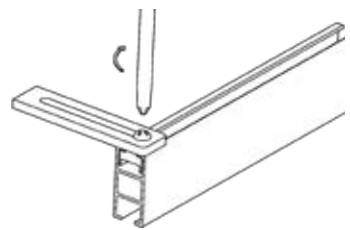

MONTAGE

Avstånd mellan fästpunkter max 2000 mm.
Extra hållare/vinklar rekommenderas vid parkeringsläget.

Används hållare/vinklar rekommenderas ett avstånd på 1000 mm.