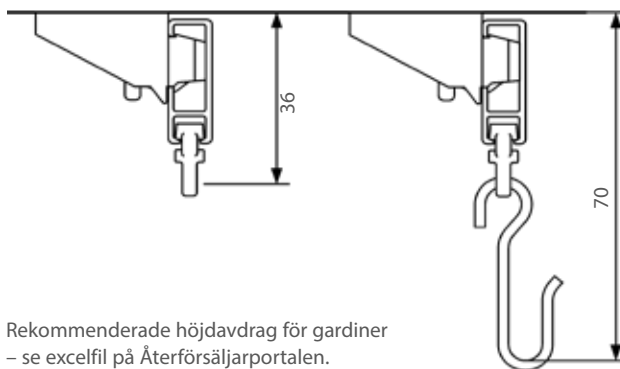

TEKNISK INFORMATION

Profil Elite