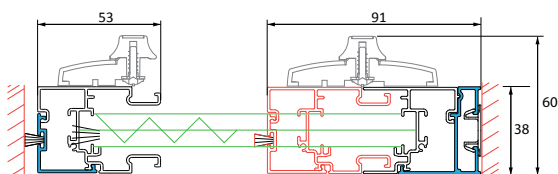

Nischmontering 110 cm dörr.

Nischmontering 145/180 cm dörr.

Väggmontering 110 cm dörr.

Väggmontering 145/180 cm dörr.

Dubbeldörr med magnetstängning.
Alternativt kan borst levereras istället för magnet.

Montering