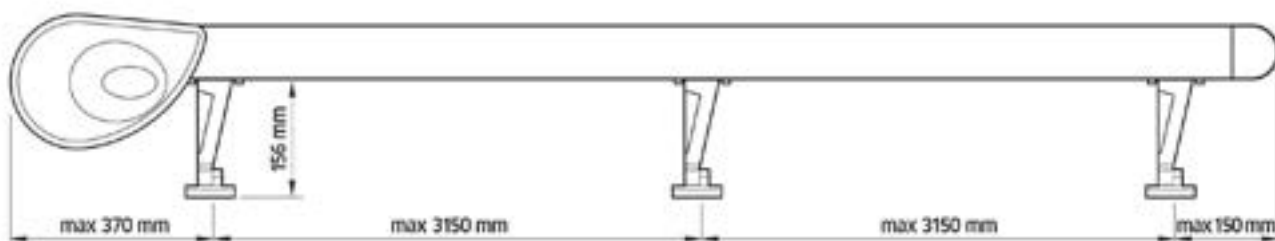

Montering över glas/tak