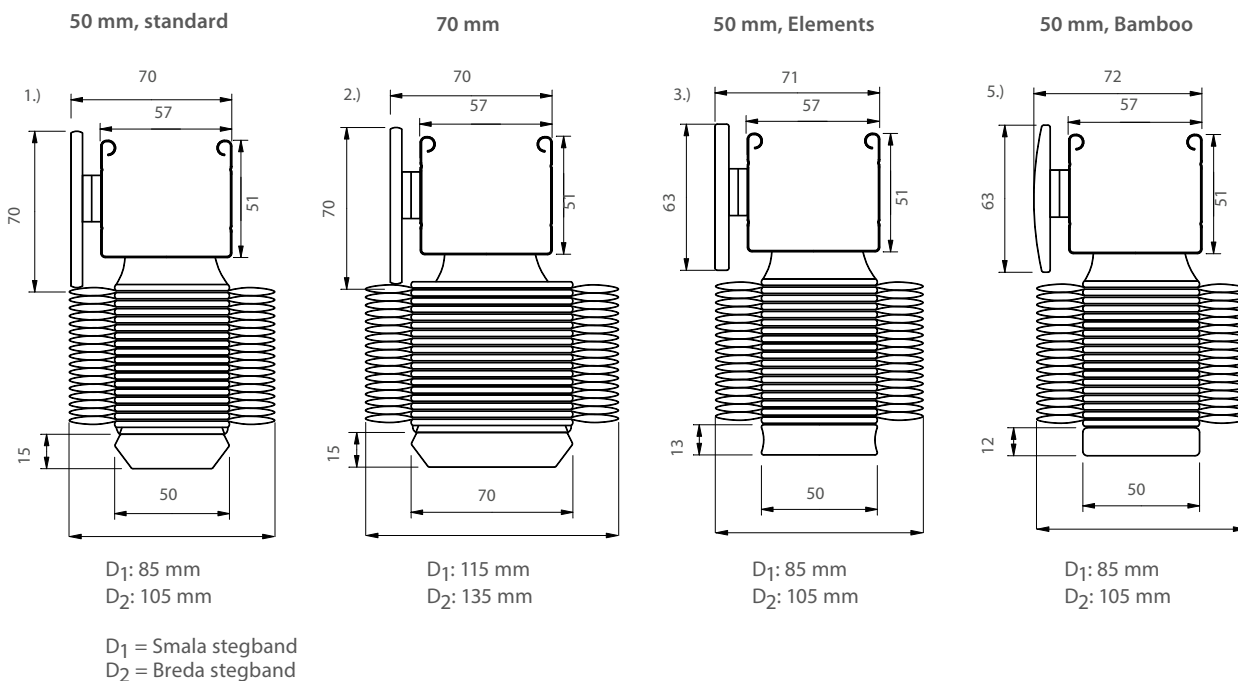

1. **LiteRise®:** En unik steglös betjäning, där man höjer/sänker persiennen genom att trycka/dra i underlisten. Lamellerna vrids med hjälp av vridstång. Vridstång är alltid placerad i vänster sida.
2. **Sidodrag:** Vit, grå eller svart ändlös kedja i plast för både drag och vinkling av lameller. Stålkedja mot pristillägg. Levereras med 40, 50, 60, 70, 80, 90, 100, 110, 125, 150, 175, 200, 250, 300 och 350 cm. Alltid med utväxling 3:1.
3. **PowerView®:** Inbyggd 230 V motor, placerad på vänster sida. Installation i app, styrs antingen med app eller med fjärrkontroll – se avsnitt PowerView® automation.
4. **Motor:** Levereras med 230V AC motor, Se avsnitt Motorisering.

PROFILER OCH HÅRDVARA

Träpersienn med överlist i stål – i färgerna vit, beige, ljusbrun, grå, antracit, mörkbrun eller svart – som täcks med hjälp av en täcklist i trä. Levereras som standard med smala stegband, men kan också tillverkas med breda stegband i 10, 25 och 38 mm. Underlisten är alltid i trä, men var uppmärksam på att formen har vissa skillnader på Elements och Bamboo kvaliteterna, och att frontprofilen är rundad med Bamboo.

Dimensioner - mått i mm.