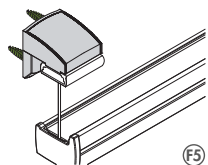

Vinkel 60 mm
40 mm avstånd mellan
överlist och vägg.

Vinkel 90 mm
70 mm avstånd mellan
överlist och vägg.

¹ Levereras standard, utan pristillägg till fast list för modell 210x och 230x.

Plastvinkel, 5 mm avstånd
Uppspända modeller,
endast 20/25 mm.