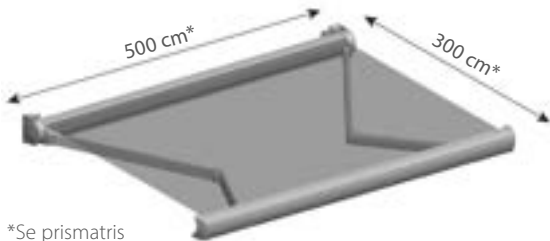

Justering av lutning sker vid gaveln - se till att det är minst 5 cm luft i var sida.

DIMENSIONER

Dimensioner beror på kombination av bredd och utfall. Se prismatris.

*Se prismatris

PROFILER OCH HÅRDVARA

Kassett