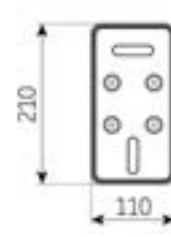

Fotplatta ben