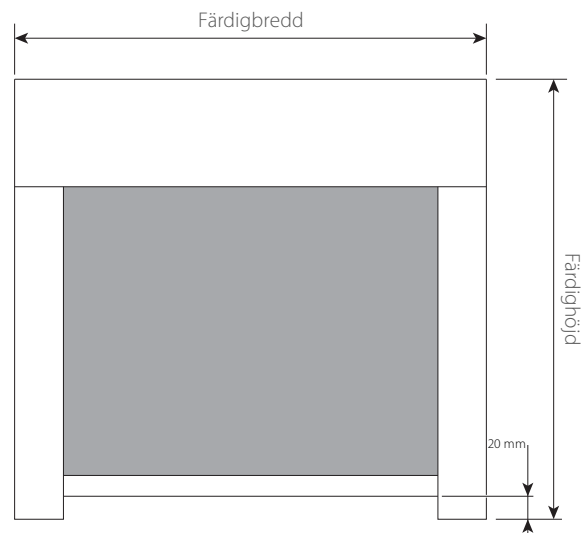

Var uppmärksam på att när ni monterar Beaufort® Zip i större dimensioner är krav på användning av säkerhetsbeslag. Detta beslag bygger 6 mm extra över kassetten. Se sida 15.

BETJÄNING

Alla modeller levereras med 230V AC motor; välj mellan kabelbundet, IO eller RTS från Somfy. Motorerna kan levereras med vit eller svart kabel och finns i flera olika kabellängder, med eller utan Hirschmannkontakt. Kabelutgång kan väljas i ovankant, bakom eller på sidan av kassetten.

Vi erbjuder en solcellsdriven DC motor - Somfy Altea 50 solar IO - till Beaufort® Zip 105 och 135 mm. Batteriet är placerat inne i kassetten och solcellspanelen är fast satt på kassetts front.