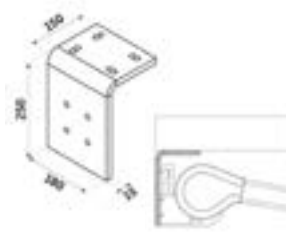

L-vinkel för tak