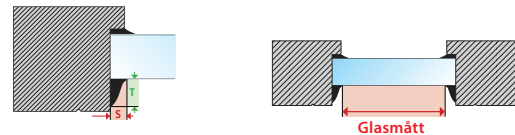

C Om; Gummilisten är större än 5 mm i bredd (S), men har ett djup större eller lika med 5 mm (T)
Uppge: Produktbredd = glasmått +3 mm
Produkt höjd = glasmått +4 mm