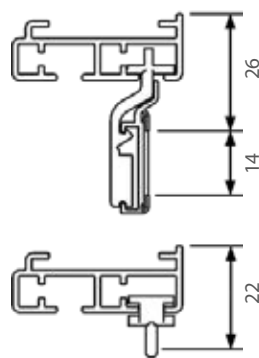

TEKNISK INFORMATION

Profil

Rekommenderade höjdvdrag för gardiner – se excellfil på Återförsäljarportalen.