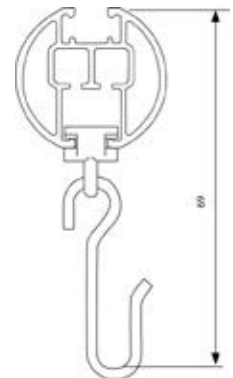

TEKNISK INFORMATION

Profil

Rekommenderade höjdvdrag för gardiner
– se excellfil på Återförsäljarportalen.

mått i mm