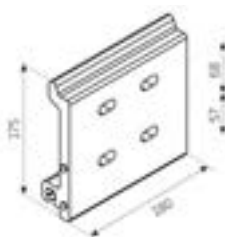

Avståndsklossar till väggbeslag
- 5, 10, 15, 20 mm