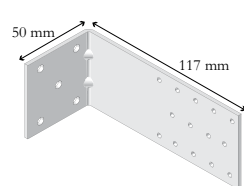

Vinklar/beslag, mot pristillägg

Vinkel 55 mm*