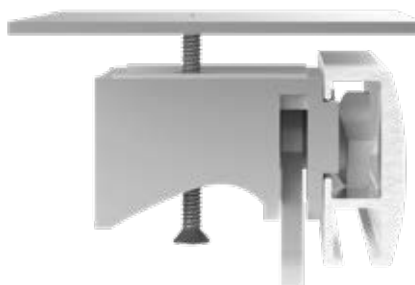

Profil Elite Design