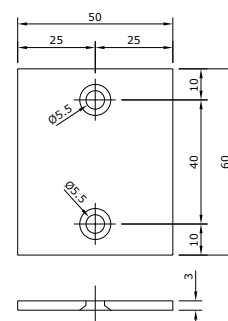

Monteringsplatta¹

till 2 sidolister, 50 x 60 x 3 mm

Kan användas till både Beaufort Zip/ ProScreen Zip/ProScreen. Sidolisterna monteras med självborrande skruv - dessa medföljer inte.

kr. 170:-

¹ Levereras i RAL, när de beställs på samma order som produkt. Pristillägg för RAL, om de beställs i efterhand.