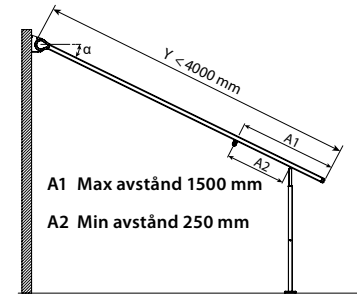

Förstärkningsprofil placering

Upp till 4 m utfall
- 1 förstärkningsprofil