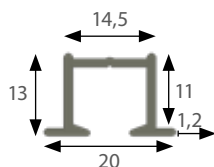

TEKNISK INFORMATION

Profil

Rekommenderade höjdvdrag för gardiner
– se excellfil på Återförsäljarportalen.

mått i mm