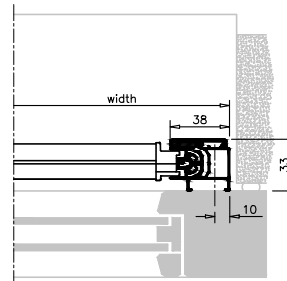

Tvådelad sidolist