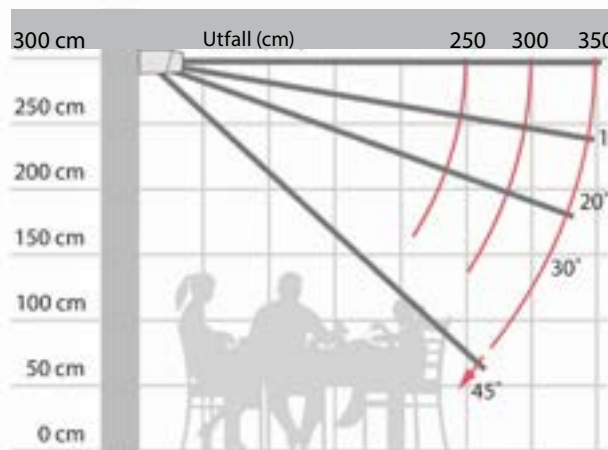

Montering tak