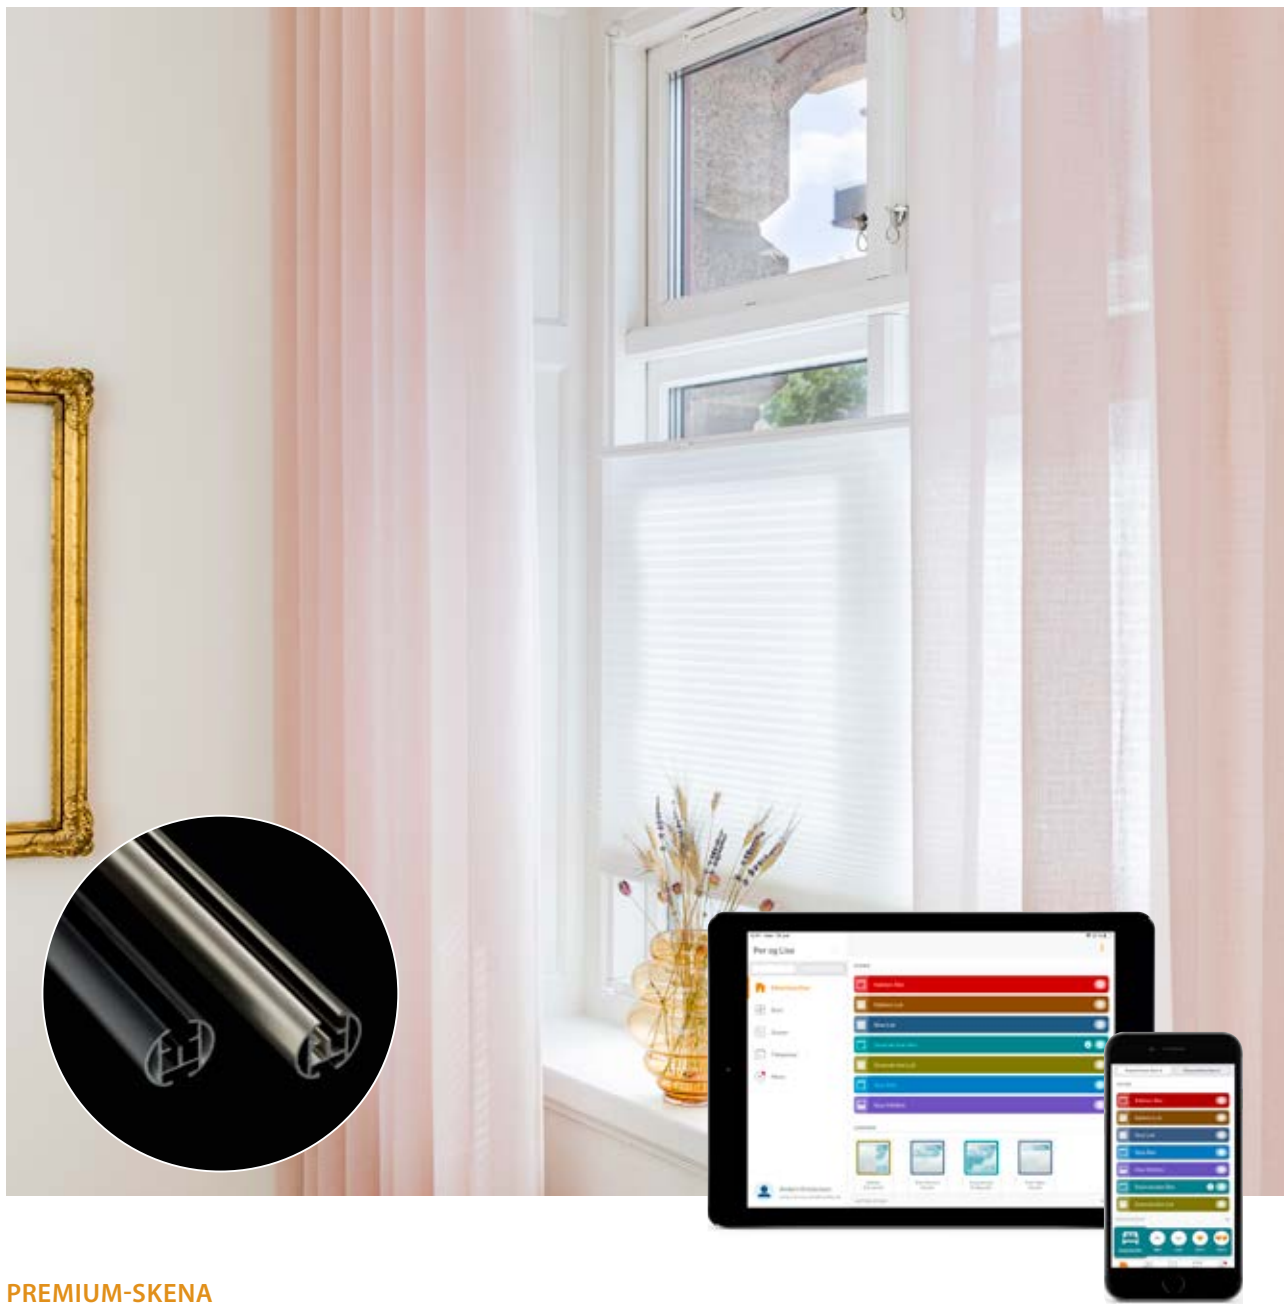

PREMIUM-SKENA

Dekorativ Premium skena som styrs med PowerView® Automation. Du styr din gardin med fjärrkontroll eller PowerView® App via din smarttelefon eller surfplatta. PowerView® mottagaren kopplas till motorn. Fungerar även med touch motion vilket betyder att motorn startar när man drar i gardinen. Till skenan finns glid och glid på snöre.