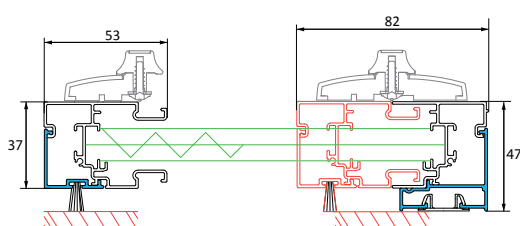

Nischmontering 110 cm dörr.

Nischmontering 145/180 cm dörr.

Väggmontering 110 cm dörr.

Väggmontering 145/180 cm dörr.

Dubbeldörr med magnetstängning.
Alternativt kan borst levereras istället för magnet.

Montering