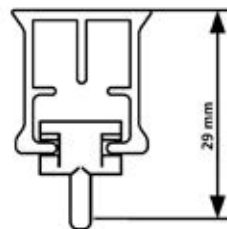

TEKNISK INFORMATION

Profil

Rekommenderade höjdvdrag för gardiner
– se excellfil på Återförsäljarportalen.

mått i mm