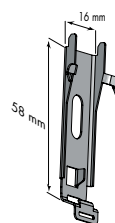

Standard rör	Produktbredd	Max. produkthöjd
Ø31 mm	< 200 cm	300 cm
Ø37 mm	200,1 - 250 cm	300 cm
Ø50 mm	250,1 - 300 cm	300 cm
Ø62 mm	300,1 - 350 cm	400 cm

Över/underrullad

Välj om väven ska rullas över eller under röret. Överrullat går inte att få med kassett.

Sidobeslag - stål (std)*

Sidobeslag - plast

Sidobeslag - design

Clipsbeslag till monteringsprofil

Beslag till kassett, S1/S2/S3

* Till 62 mm rör används 55XL/75XL beslag, som mäter H: 75 mm och D: 93/113 mm.