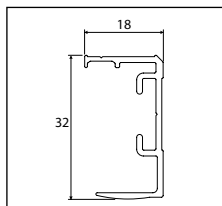

PLISSÉ RAMMODELL - FÖNSTER

Linuppspänd modell (3242) med en fast ram för montering i eller utanför nisch. Ska den användas till ett skråfönster, sätter man in en extra lina. Önskar man att kombinera ett insektsnät med antingen plissé- eller Duette® väv, så är detta också möjligt - se Plissé/Duette kapitel sida 5 (modell 3322 Rammodell).

Måttagning

Montering	I nisch	På vägg	Vid beställning	Färdigmått, rekommenderat	
				Bredd	Höjd
	x		Ange alltid nischmått¹		
		x	Ange alltid färdigmått	nischmått + 40 mm	nischmått + 40 mm

¹ Produktmått tillverkas -2 mm i bredd/höjd.

Profiler

Denna modell motsvarar en Plissé/Duette® modell 3242 Rammodell - information om lister kan också hittas under Plissé/Duette® kapitlet.

Ram, U-lister.