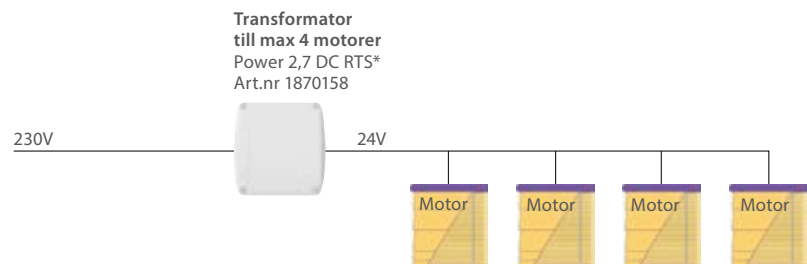

* Transformator med inbyggd trådlös mottagare(RTS). Ingen individuell styrning är möjlig.

Gruppvis styrning och individuell styrning med samma fjärrkontroll

Fjärrkontroll
Situ 5
Art.nr se s. 5