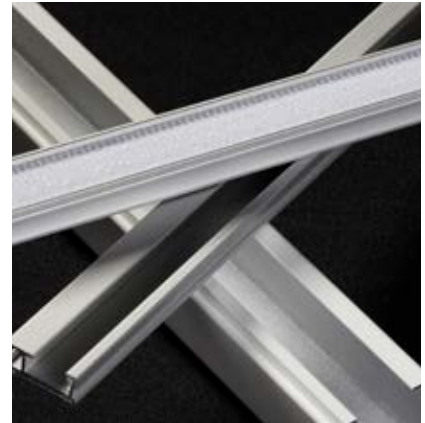

Hissgardin

s. 57-62

En skena med kardborrfäste för textil. Den är avsedd för lätta och medeltunga uppsättningar. Montage med snäppfunktion. Finns med kedjedrag och lindrag. Levereras komplett exkl. tyg.