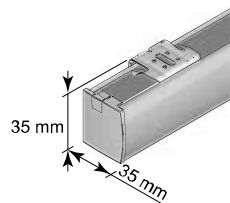

Överlister

Standard
Med 32 mm väv är överlisten
37 mm djup

XL

CHR¹

SBS²

Betjäning/överlist	Standard	XL	CHR	SBS
Linlås, Handtag	•			
SmartCord® och LiteRise®			•	
Kedjdrag, 12V/24V motor		•		
PowerView®		•		•