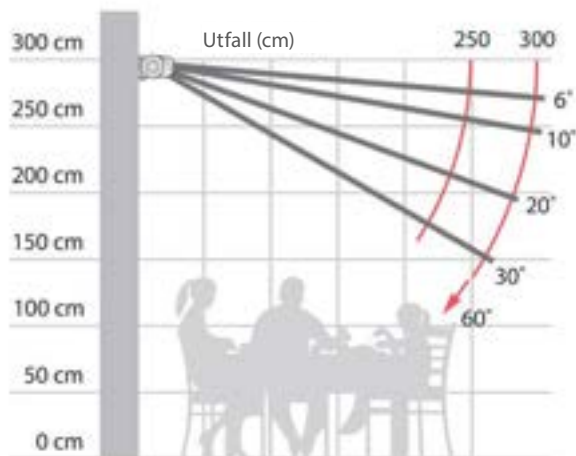

Ystad

Montering vägg