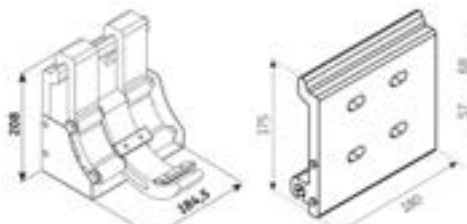

MONTERING

Väggbeslag inkl. monteringsprofil
2 st upp till bredd 4 m. 3 st över 4 m bredd