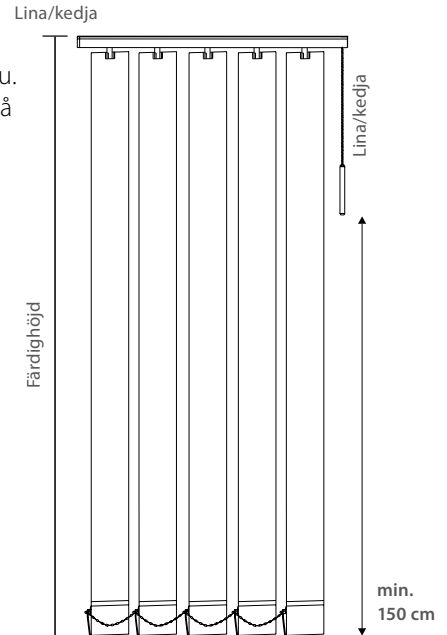

TYP 17
Konvext fönster

Ange nischmått samt om
produkten skall vägg- eller
takmonteras. Tillverkning sker
endast efter måttsatt ritning.

BETJÄNING

Välj mellan följande betjäningmöjligheter

- Lina/kedja:** Lina i vitt, grått eller svart för drag. Kedja i vitt, grått, svart i plast eller stål för vinkling av lameller. Kedjetyngd i vitt eller alu. Lina/kedjelängd: levereras enligt EN 13120, och kan placeras på höger eller vänster sida.
- Lina/vridstång:** Lina i vitt, grått eller svart för drag. Transparent asd vridstång i plast för vinkling av lameller i 50, 100, 150 och 300 cm.
- Kedjedrag:** Ändlös kedja till både drag och vinkling av lameller - i vitt, grått, svart plast eller stål. Finns i 40, 50, 60, 70, 75, 80, 90, 100, 110, 120, 125, 150, 175, 200, 250, 300 och 350 cm.
- Drag-/vridstång:** Vit, grå, antracit eller svart aluminiumstång i valfri längd upp till 150 cm. Används till både drag och vinkling av lameller. Går inte att få med 63 mm.
- Motor:** Välj mellan 230V standardmotor eller motor med inbyggd RTS mottagare. Se avsnitt motorisering för styrning. Vid typ 2 och 4 används 2 motorer.
- PowerView®:** 18V motor placerad i vänster sida. Installation i app, styrs antingen med app eller med fjärrkontroll – se avsnitt PowerView® automation.