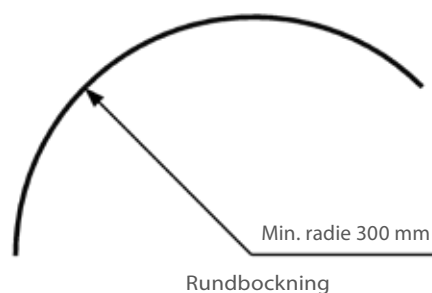

Används hållare/vinklar rekommenderas avståndet:

- 800 mm för 50 mm vinkel
- 600 mm för 100 mm vinkel
- 600 mm för 150 mm vinkel
- 600 mm för 200 mm vinkel

Bockning

Vinkelbockning

Rundbockning

Skenan kan bockas i komplicerade former, även i kombinationer av vinkel och rundbockning. Kontakta kundtjänst för detaljerad information.