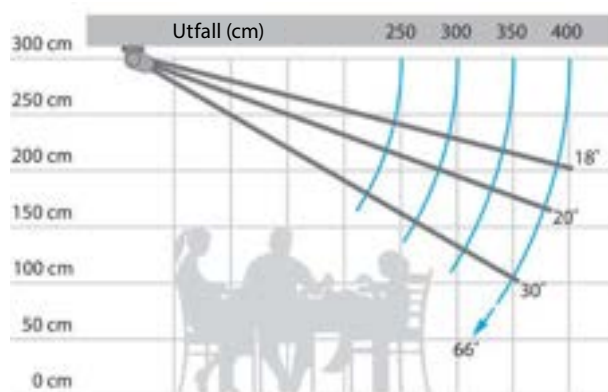

Montering tak