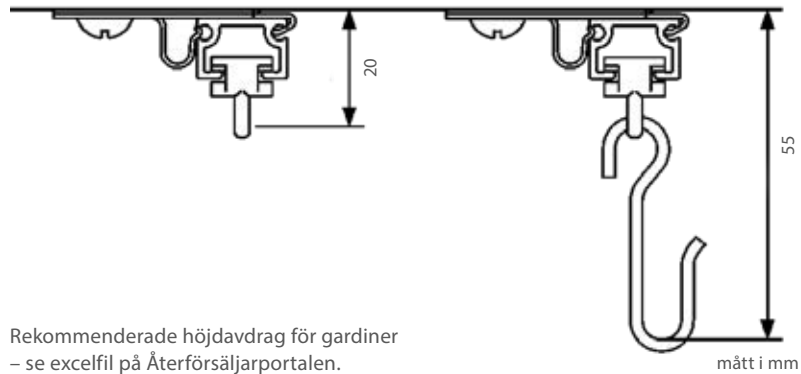

TEKNISK INFORMATION

Profil

Rekommenderade höjdvdrag för gardiner
– se excelfil på Återförsäljarportalen.

Montering

TAK

VÄGG