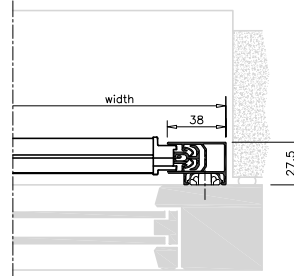

Sidolist med clipsbeslag
– alternativt med skruv