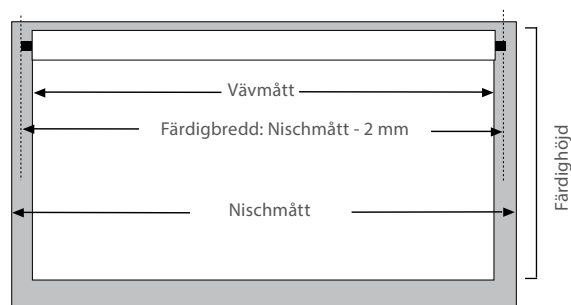

Måttförklaring:

Nischmått -2 mm är lika med färdigbredd inkl. beslag. Täckåpor i plast medföljer vid standardbeslag, de ingår då i färdigbredd. Uppge vid beställning om täckåpor inte ska användas.

Modeller:

Ange färdigbredd samt färdighöjd.

Ange färdigbredd samt färdighöjd.

Ange färdigbredd samt färdighöjd.

Ange färdigbredd samt färdighöjd.

Ange färdigbredd på kassetten samt färdighöjd.

Ange färdigbredd på kassetten samt färdighöjd.

Ange färdigbredd samt färdighöjd.

Ange färdigbredd på kassetten samt färdighöjd. Vid sidokanaler ange färdighöjd inklusive kassett.