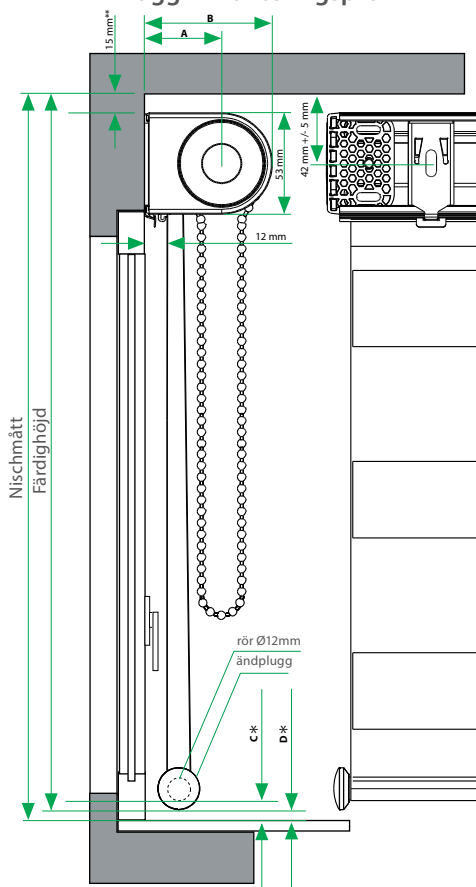

Vägg – monteringsprofil