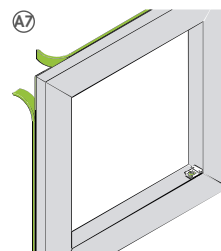

A7 Framefix™, för uppspända modeller

Monteringsram till modell 3242 och 3322, som monteras runt kanten av fönsterramen med hjälp av självhäftande magnetband. Ramen levereras ej ihopsatt (wirefötter är monterade) De fyra listerna är gerade i 45 graders vinkel och sätts samman med hjälp av en vinkel i hörnet. Det går att få insektsnät, 20 mm plisséväv eller 25 mm Duette® väv.

Vid beställning ange färdigmått = nischmått + 54 mm (bredd/höjd).

OBS! Karmens djup behöver vara minst 16 mm. För fönster med max lutning 15 grader.