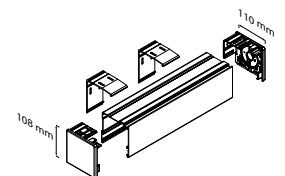

Modell XXL-270/290
Heavy Duty Kassett
Sidokanaler som tillval