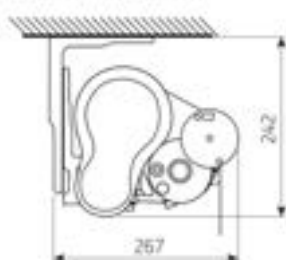

Takmontering

Bergen Öppen
Takmontering