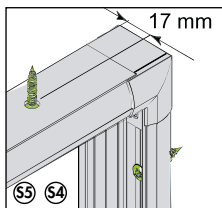

Utanför nisch,
- (S6) Monteringsknappar.

I nisch med förborrade skruvhål
- (S5) Borrhål 5 mm från bakkant.
- (S4) Borrhål 17 mm från bakkant.

Extra information

Insektsnät, Melby, kan ses i Plissé kollektionsboken. De tre färgerna Vit, svart och gå har designnummer: 8000, 8001 och 8002.