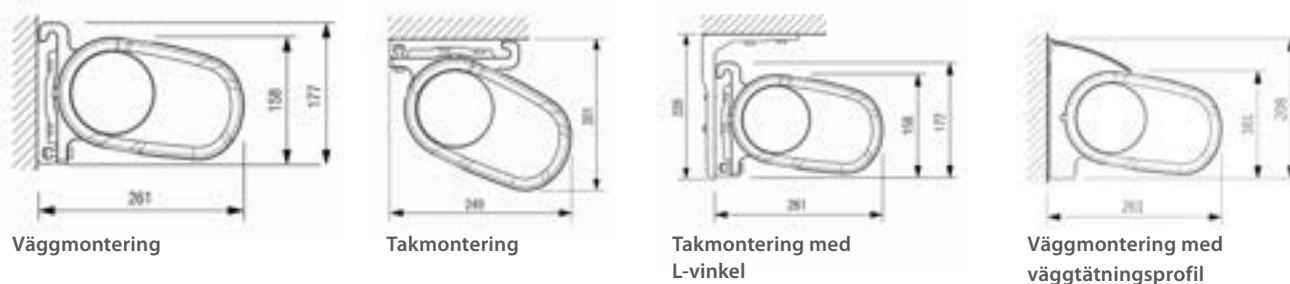

MONTERING

Vägghermontering

Takmontering

Takmontering med L-vinkel

Vägghermontering med väggättningsprofil