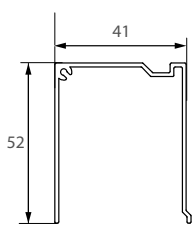

Profiler

U-profil för montering topp

Takmontering.