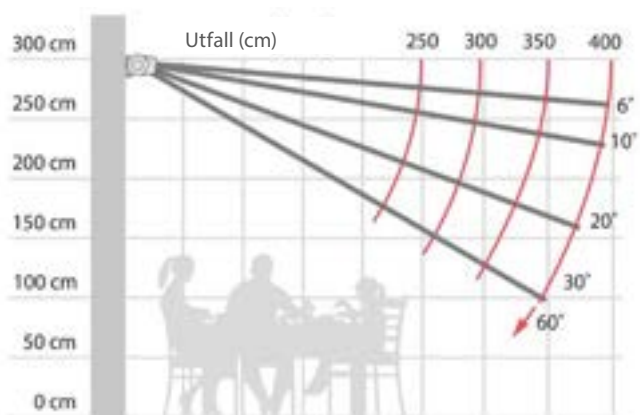

Ystad Max

Montering vägg