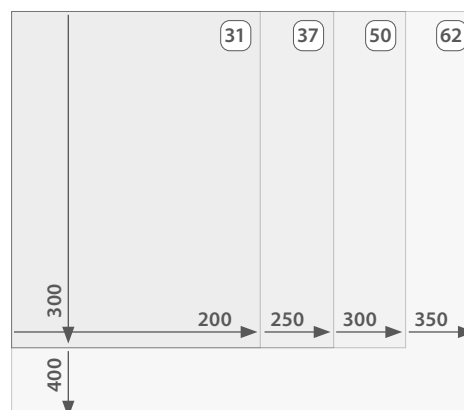

Standard rör	Produktbredd	Max. produkthöjd
Ø31 mm	< 200 cm	300 cm
Ø37 mm	200,1 - 250 cm	300 cm
Ø50 mm	250,1 - 300 cm	300 cm
Ø62 mm	300,1 - 350 cm	400 cm

Över/underrullad

Välj om väven ska rullas över eller under röret. Överrullat går inte att få med kassett.