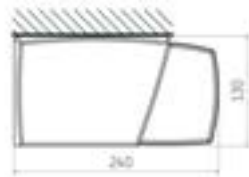

Takmontering