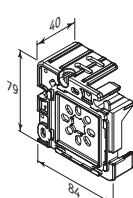

Modell XL-40
Standardbeslag