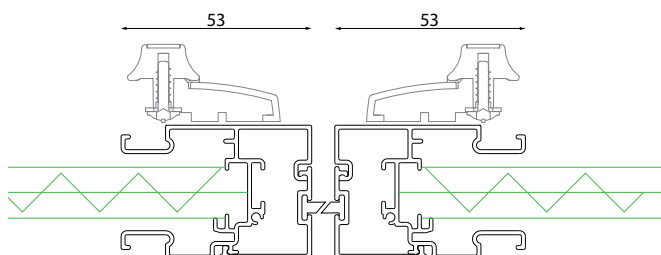

Nischmontering 110 cm dörr.

Nischmontering 145/180 cm dörr.

Väggmontering 110 cm dörr.

Väggmontering 145/180 cm dörr.

Dubbeldörr med magnetstängning.
Alternativt kan borst levereras istället för magnet.

Montering