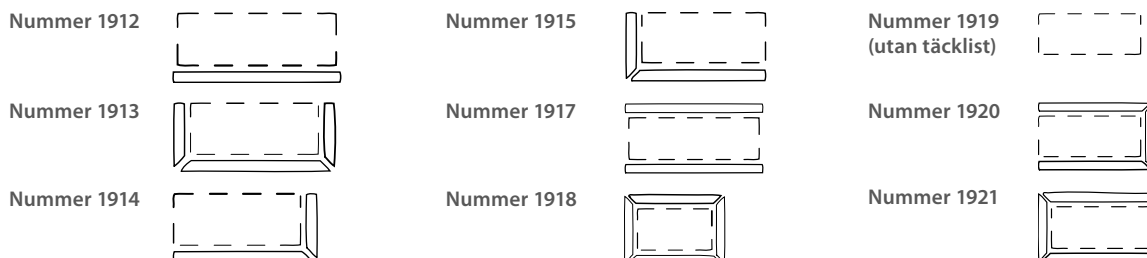

Täcklist (standard)

Täcklist som går runt om persiennens sidor bygger 15 mm på bredden i var sida. När man väljer att täcka fronten bygger den 5 mm på bredden. Täcklisten monteras på med hjälp av magneter.