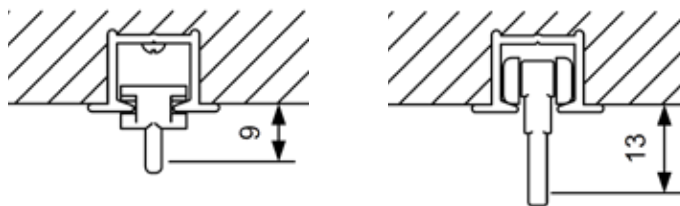

TEKNISK INFORMATION

Profil

Rekommenderade höjdvdrag för gardiner
– se excellfil på Återförsäljarportalen.

mått i mm

Montering

TAK

MONTAGE