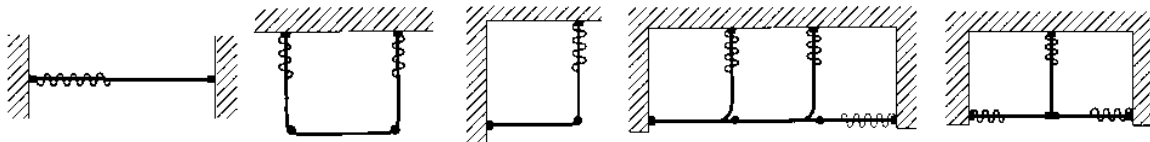

Monteringsmöjligheter.

Bockning