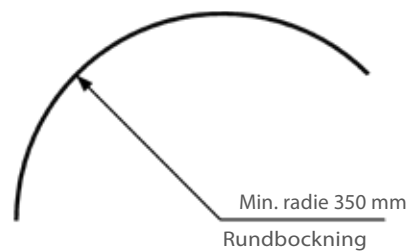

Bockning

Skenan kan bockas i komplicerade former, även i kombinationer av vinkel och mjuk bäge (vertikal och horisontell).
Viktig! Ange fram- och baksida på ritning/beställning. Kontakta kundtjänst för mer detaljerad information.