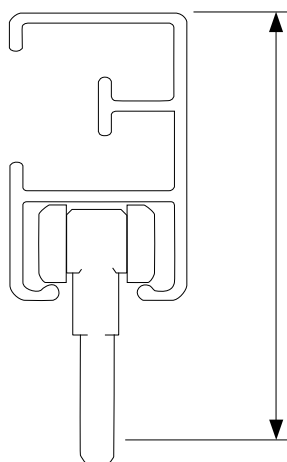

TEKNISK INFORMATION

Profil

Rekommenderat avdrag på höjd för
gadiner - se excellfil på åf-inlogg

mått i mm