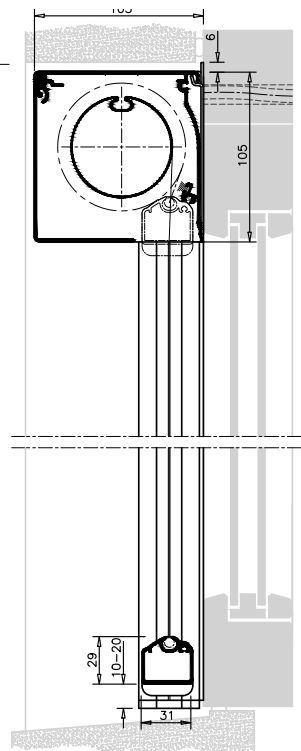

Beaufort® Zip 105
Med Underlist 31x29