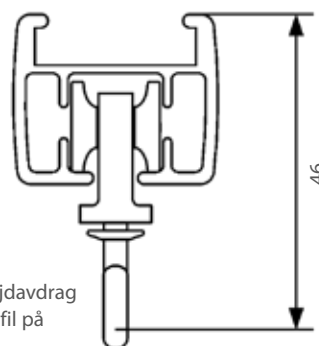

TEKNISK INFORMATION

Profil

Rekommenderade höjdvdrag för gardiner – se excel-fil på Återförsäljarportalen.

mått i mm