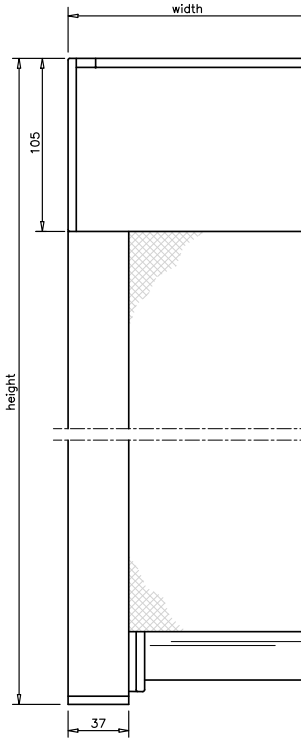

MÅTTSATTA RITNINGAR: BEAUFORT® ZIP

Beaufort® Zip 100
Heavy Duty underlisten är 49 mm i höjd.

Beaufort® Zip 105
Med Underlist 31x29

Beaufort® Zip 125
Heavy Duty underlisten är 49 mm i höjd.

Beaufort® Zip 100