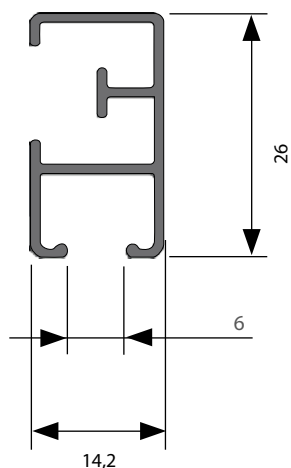

TEKNISK INFORMATION

Profil

Rekommenderat avdrag på höjd för
gadiner - se excellfil på åf-inlogg

mått i mm