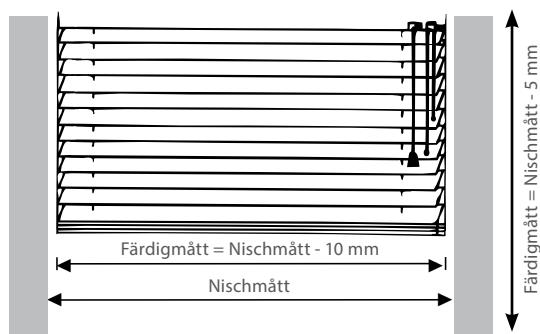

MÅTTAGNING

Ange färdigmått.

Måttförklaring:

När du anger mått på persienner med sidodrag ska man vara uppmärksam på bredden. Se typöversikt på sida 5.

Frontprofilen ingår inte i färdigbredd, se sida 3.

BETJÄNING

Välj mellan följande betjäningmöjligheter

Lindrag:

Linor för både ned/upphissning samt vinkling av persiennen. Längden på linorna levereras enligt EN13120.