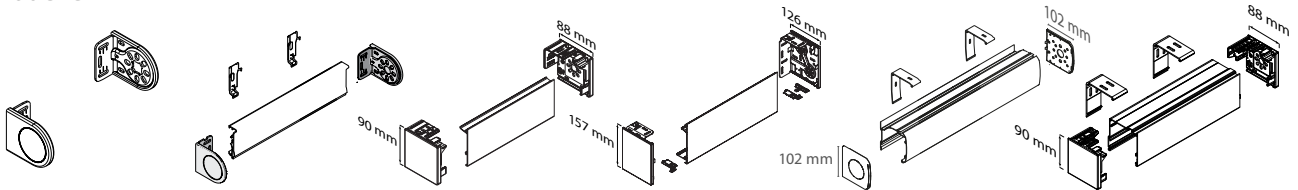

Snäckväxel med vev:

3-punkts fast eller avtagbar vev i stål. Standardlängd 1800 mm.
Utväxling 3:1 (4:1 på modell XXL-210 och XXL-290).
Finns även måttanpassad vev, max. 430 cm.

Motor:

230V AC - Standard eller Ljudsvagmotor (med eller utan RTS/IO)
- kan användas med Ø50 mm (XL) och Ø62 mm (XXL) rör.
Vi erbjuder även en 24V DCT motor till Ø37 mm rör (XL).

PowerView®:

Inbyggd 230 V AC motor. Installation i app, styrs antingen med app eller med fjärrkontroll – se avsnitt PowerView® automation.

PROFILER OCH HÅRDVARA

Komponentfärger

Alla komponenter till XL modellerna finns i vitt, grått och svart (monteringsprofil i grå färg är anodiserad aluminium). XXL modeller finns endast i vitt. Snäckväxel finns i vitt och grått, veven är alltid stål.

Modeller

**Modell XL-10/
XXL-210**
Frihängande

Modell XL-20
Frihängande med
monteringsprofil

Modell XL-40
Frihängande med
täckprofil

Modell XL-150
Kombi med
halvkassett

Modell XL-S3
Kassett, öppen

Modell XL 90/70
Kassett, öppen/stängd
Sidokanal som tillval