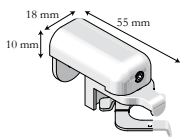

Specialbeslag, pristillägg

Beslag till plastfönster
16/25 mm