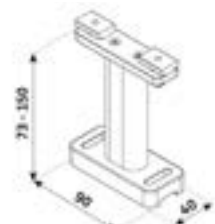

Monteringsbeslag sidoskenor.
Höjd 150 mm, kan kortas av till 73 mm. 120 mm är minsta höjd vid minst 4x4 m markis.