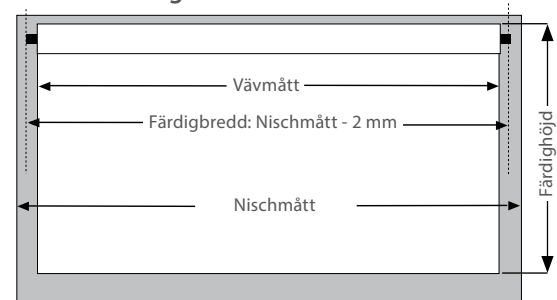

Måttförklaring:

Nischmått -2 mm är lika med färdigbredd inkl. beslag.

Ange nischmått för både bredd och höjd samt fönsternischens ev. vinkel. För Veluxfönster anges Veluxkod. Se måttguide till Veluxfönster i avsnitt Övrigt. Nischdjup min. 45 mm.