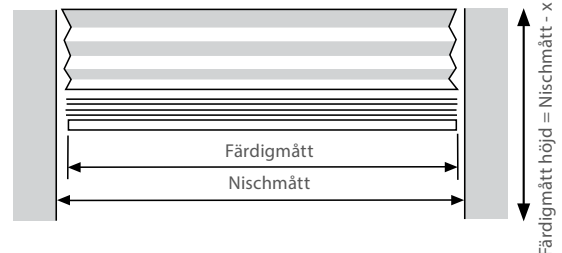

Måttförklaring:

Med sidolister: Ange alltid nischmått.

U-list = Produkten tillverkas i nischmått - 16 mm i bredd.

L-list = Produkten tillverkas i nischmått - 12 mm i bredd (S8 - 20 mm).

Skylight: Ange alltid nischmått eller Velux-kod.

TruFit®: Se sida 30 för måttagning.

Framefix™: Ange färdigmått = nischmått + 54 mm. Se sida 30 för mer information.

Rekommenderat avdrag

Modell 1 ___	Modell 2 ___	Modell 3 ___	Skylight
0°	45° - 90°	0° - 15°	15° - 60°
Frihängande för standard fönster	Uppspänd med wire för tak-/skråfönster	Uppspänd med lina bl.a till vippfönster.	Skylight för takfönster
Färdigbredd = nischmått - 5 mm (LiteRise® - 10 mm) Färdighöjd = nischmått - 5 mm		Färdigbredd = nischmått - 3 mm Färdighöjd = nischmått - 0 mm	Ange alltid nischmått