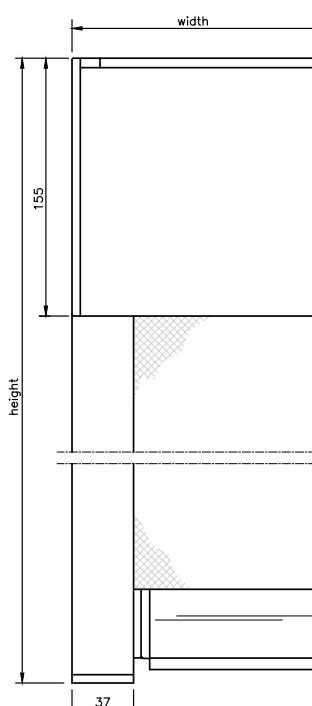

Beaufort® Zip 155