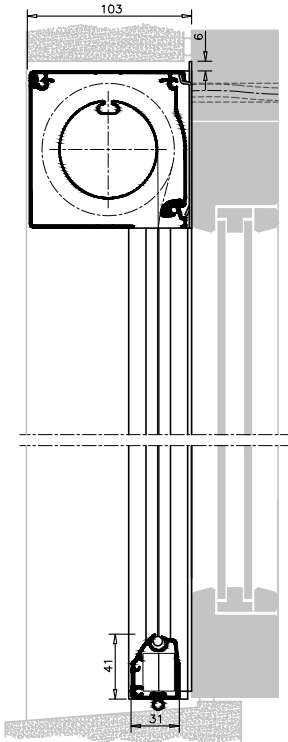

MÅTTSATTA RITNINGAR: BEAUFORT® ZIP

Beaufort® Zip 100
Heavy Duty underlisten är 49 mm i höjd.