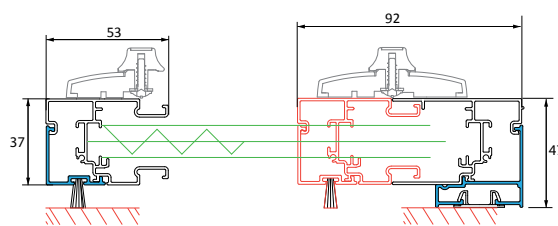

Nischmontering 110 cm dörr.

Nischmontering 145/180 cm dörr.

Väggmontering 110 cm dörr.

Väggmontering 145/180 cm dörr.

Dubbeldörr med magnetstängning.
Alternativt kan borst levereras istället för magnet.

Montering