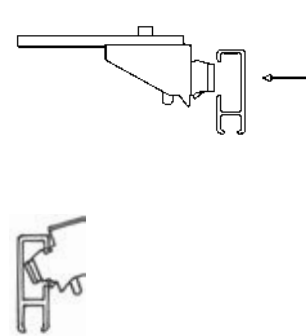

MONTAGE

Används hållare/vinklar rekommenderas avståndet:

- 1000 mm för 50 mm vinkel
- 800 mm för 100 mm vinkel
- 600 mm för 150 mm vinkel
- 500 mm för 200 mm vinkel