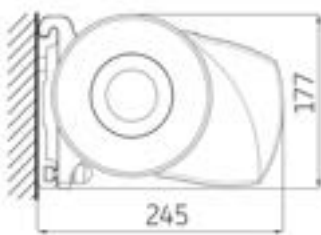

MONTERING

Väggmontering