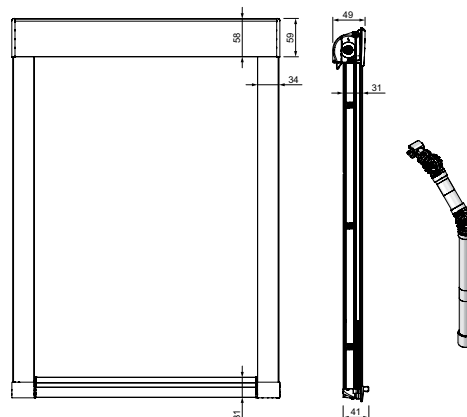

Wirestyrning

Det är möjligt att få wirestyrning till alla modeller (utom Skylight) när man väljer sidodrag eller motor. Alltid med avslut 124.

Typ 9 Skylight med sidokanaler

Rör

Alla rullgardiner tillverkas på aluminiumrör och rördimension styrs av produktens bredd och höjd. Det går alltid välja större rörstorlek mot prillägg. Över 300 cm produkthöjd levereras alltid med Ø62 mm rör oavsett bredd.

Standard rör	Produktbredd	Max. produkthöjd
Ø31 mm	< 200 cm	300 cm
Ø37 mm	200,1 - 250 cm	300 cm
Ø50 mm	250,1 - 300 cm	300 cm
Ø62 mm	300,1 - 350 cm	400 cm