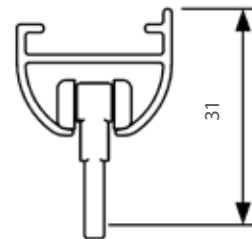

TEKNISK INFORMATION

Profil

Rekommenderade höjdvdrag för gardiner
– se excellfil på Återförsäljarportalen.

mått i mm