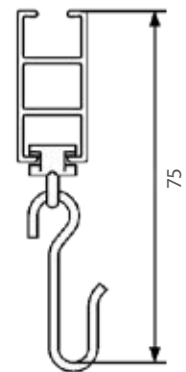

TEKNISK INFORMATION

Profil

Rekommenderade höjdvdrag för gardiner
– se excellfil på Återförsäljarportalen.

mått i mm

Montering

TAK

VÄGG

MONTAGE

Avstånd mellan fästpunkter max 2000 mm.
Extra hållare/vinklar rekommenderas vid parkeringsläget.

Används hållare/vinklar rekommenderas ett avstånd på 1000 mm.

Monteringsmöjligheter.

Bockning

Skenan kan bockas i komplicerade former, även i kombinationer av vinkel och rundbockning. Kontakta kundtjänst för detaljerad information.