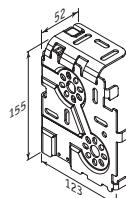

Modell XL-40
Standardbeslag

Modell XL-150
Standardbeslag