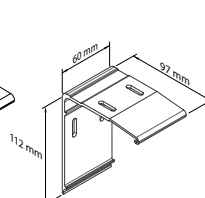

Modell XL-70/90
Vinkel

Modell XXL-270/290
Vinkel

Modell XXL-210 använder standardbeslag i större dimensioner: 99x88x65 mm/119x88x65 mm (djup x höjd x bredd).

Antal beslag: modell XL-20/XL-S3

Bredd i mm	Antal clips
<1200	2
1200-2200	3
2200-3000	4
3000-3600	5

Avstånd till första beslaget är 70 mm

Antal beslag: modell XL-70/90/XXL-270/290

Bredd i mm		
<1800	1810-2500	>2500
2	3	4

Avstånd till första beslaget är 55-70 mm

Nivåreglerare

Som standard levereras Rullgardin XL med nivåreglerare som hjälper till att höja/sänka rullgardinen ± 4 mm i höjd- eller djupled. Väljs nivåreglerare bort blir väv/rör ca 9 mm bredare. Nivåreglerare är ej möjligt på Kasset XL-S3. På modell XXL-210/XXL-270/290 är nivåregleraren integrerad i beslaget och justeringen är ± 17 mm.

ÖVRIGT

Luxaflex® Rullgardinskollektion

På etiketten i Luxaflex® rullgardinskollektion anges färdighöjd på vanlig rullgardin d.v.s. färdighöjd = vävbredd - 20 cm.

På Luxaflex® rullgardin Project är färdighöjd följande:

- Ø31/37 mm rör vävhöjd - 20 cm (som angivet på etikett)
- Ø50 mm rör vävhöjd - 30 cm (10 cm mindre än angivet på etikett)
- Ø62 mm rör vävhöjd - 40 cm (20 cm mindre än angivet på etikett)