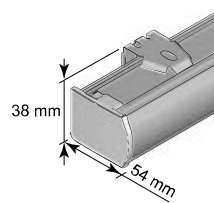

Överlister

Standard
Med 32 mm väv är överlisten
37 mm djup

XL

CHR¹

SBS²

Betjäning/överlist	Standard	XL	CHR	SBS
Linlås, Handtag	•			
SmartCord® och LiteRise®			•	
Kedjdrag, 12V/24V motor		•		
PowerView®		•		•