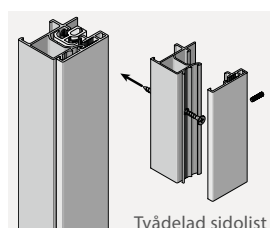

Tvådelad sidolist