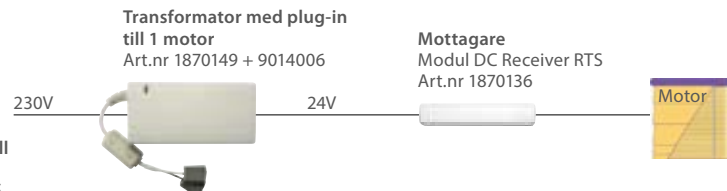

* Transformator med inbyggd trådlös mottagare(RTS). Ingen individuell styrning är möjlig.

Gruppvis styrning och individuell styrning med samma fjärrkontroll

Fjärrkontroll
Situ 5
Art.nr se s. 5