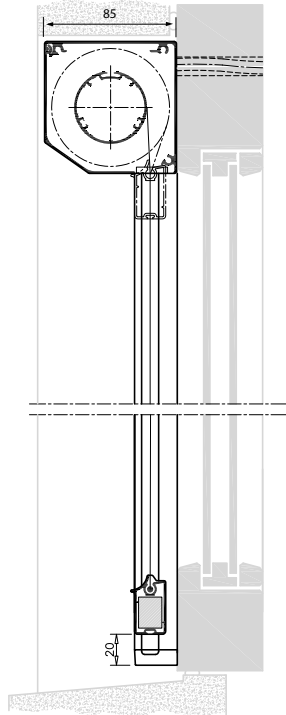

85, Chamfered
Fasad kassett