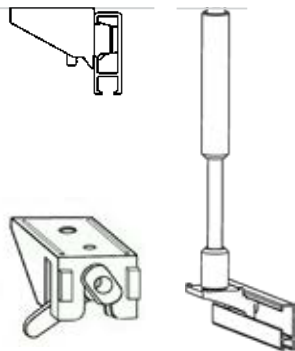

Montering

TAK

Avstånd mellan fästpunkter max 1000 mm.
Extra hållare/vinklar rekommenderas vid parkeringsläget.