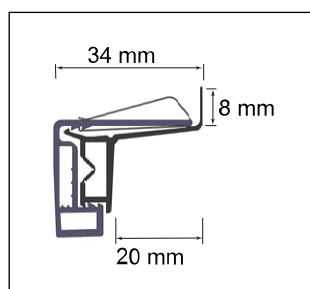

⁴ Produktmått tillverkas -2 mm i bredd och -2 mm i höjd.

Profiler och hårdvara

Som standard används 34 mm ram – om fönstrets rörliga del bygger mer eller har en djup kant, finns rammen i 43 mm.

Standard, 34 mm ram