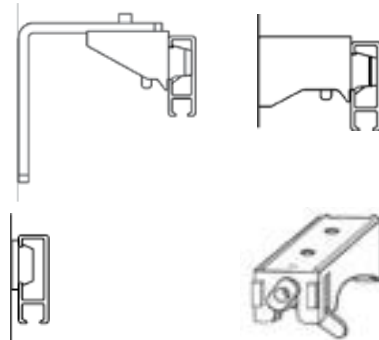

Montering

TAK

Avstånd mellan fästpunkter max 1000 mm.
Extra hållare/vinklar rekommenderas vid parkeringsläget.

VÄGG

MONTAGE

Används hållare/vinklar rekommenderas avståndet:

- 1000 mm för 50 mm vinkel
- 800 mm för 100 mm vinkel
- 600 mm för 150 mm vinkel
- 500 mm för 200 mm vinkel

Monteringsmöjligheter

Bockning

Skenan kan bockas i komplicerade former, även i kombinationer av vinkel och mjuk bäge (vertikal och horisontell).
Viktig! Ange fram- och baksida på ritning/beställning. Kontakta kundtjänst för mer detaljerad information.