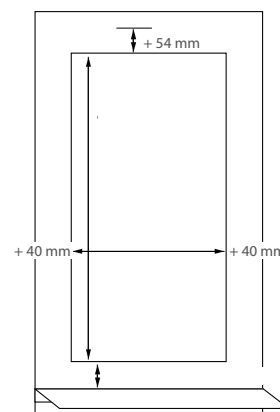

Måttagning

Montering	I niche	På vägg	Vid beställning	Färdigmått, rekommenderas²	
				Bredd	Höjd
x	x	x	Ange alltid nischmått¹		
			Ange alltid färdigmått	Nischmått + 80 mm	Nischmått + 54 mm³

¹ Färdigmått -2 mm i bredd/höjd.

² Rekommendationen av tillägg i bredd/höjd bygger på att U-profilen inte täcker själva glaset.

³ Rekommendationen bygger på att produkten går helt ned till golvet. Det är också möjligt att montera bottenlisten på vinkelprofil och därmed få upp den från golvet. OBS glöm inte ta höjd för det på färdigmått.

Profiler

U-profil för montering topp

Bottenlist