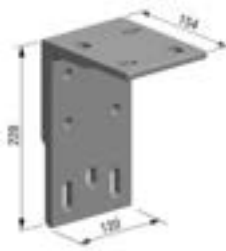

L-vinkel för tak
(standardbeslag
medföljer)