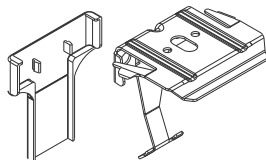

PowerView®.