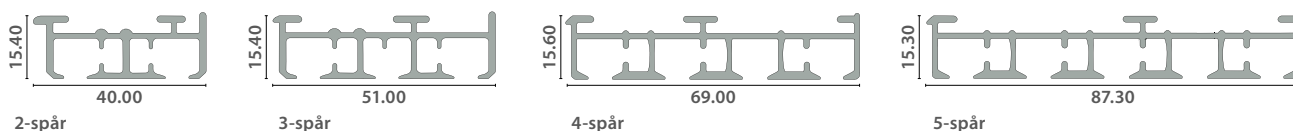

PROFILER OCH HÅRDVARA

Se mer information om Panelskena under avsnitt Skenor

VÄVAR

Mönstrad väv

På vävar med lodräta ränder kan det förekomma skevheter i ränderna eftersom trådriktningen ändras när väven stärks.

Var uppmärksam på mönsterriktningen på väven. Är det enbart en liggande symbol på väven vänds mönstret vid tillverkning av panelgardin.

Mönsterpassning mot pristillägg från och med 2:a panelväven (tillägg betalas inte på 1:a panelväven).

TYPÖVERSIKT

TYP	Beskrivning	Mått avser	Min bredd cm	Max bredd cm	Max höjd cm
  Frihängande	Väv till panelgardin. Skena finns med olika spår och utförande. Se avsnitt skenor.	Väv	25	120	350

PRISER

Pris per st.

Pris i kr.

Bredd upp till cm	Höjd upp till 200 cm			Höjd över 200 cm		
	60	90	120	60	90	120
Prisgrupp						
1	914	1.175	1.873	1.097	1.410	2.248
2	1.457	2.146	2.979	1.749	2.575	3.575
3	1.875	2.681	3.935	2.249	3.218	4.722
4	2.402	3.876	5.482	2.883	4.652	6.579
5	3.591	5.146	6.434	4.309	6.175	7.720
6	4.244	6.341	8.152	5.093	7.609	9.782
7	4.586	6.843	8.805	5.503	8.212	10.566

Pristillägg mönsterpassning: 1.265,- kr. per panel.

Vid köp av endast 1 st panel tillkommer 25 % på ovanstående pris.

Vid köp av 3 eller fler paneler i samma väv och mått avgår -5 %.