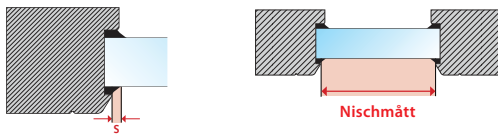

Artikelnummer	Artikelnamn	Mått i mm	Färg	Antal per lev. pack	Å pris
	1561527178	Kedjespännare - till nischmontering	50 x 15 x 20	Transparent	1	25:-
	2971921858	LightLock™ tejp, dubbelhäftande	35	Svart		112:- pr. meter
	2465360000	Rengöringsservett till LightLock™, TruFit® & Framefix™			1	31:-
	2465450000	3M Primer 94 Anti-silikon, till TruFit® & Framefix™			1	84:-
För montering av wirefot	2978615100	Hjälpverktyg			1	96:-
Montering av TruFit®/TruFit Glide®	2998590000				1	96:-
För mätning av Framefix™	1564871858				1	96:-

MÅTTAGNING TRUFIT® / TRUFIT® GLIDE

Måttagningen beror på hur stor gummilisten är som ligger mellan glas och ram. Du ska ALLTID mäta gummilistens bredd x djup.

Tre situationer:

A Om; Gummilisten är mindre än 5 mm i bredd (S)
Uppge: Produktbredd = nischmått -1 mm
Produkt höjd = nischmått -1 mm