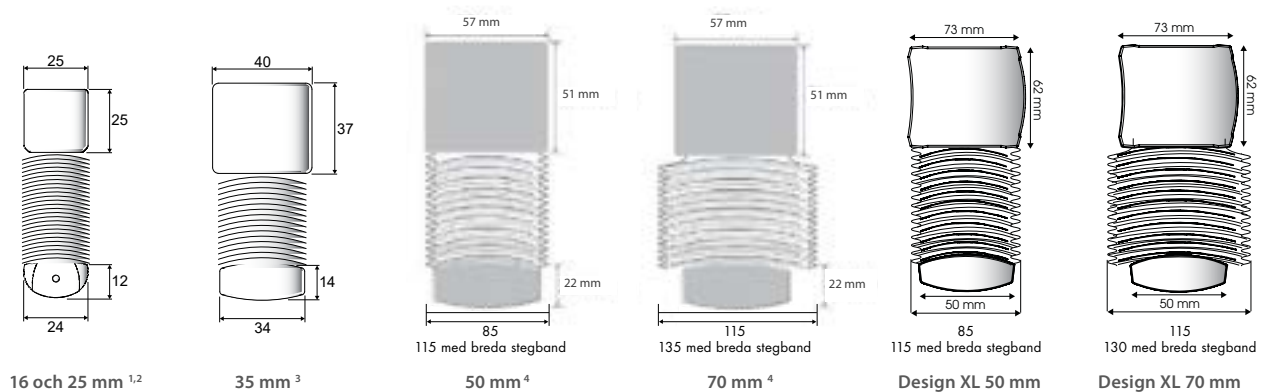

HÅRDVARA OCH PROFILER

Beroende på lamellbredd och system varierar över- och underlist.

16/25 mm persienn

- Finns i alla lamellfärger.
- Över-/underlist färgkoordineras.
- Färgmatchande täcklistor och ändknoppar.
- Går att välja dekorativa breda stegband.

35 mm persienn

- Över-/underlist färgkoordineras.
- Transparenta täcklistor och ändknoppar.

Skylight 25/35 mm

- Perfekt för lutande takfönster.
- Finns med 25/35 mm lameller.
- Kasset/sidolister/underlist i vit eller aluminiumgrå.
- Betjäningsstång finns mot pristillägg.

50/70 mm persienn - Standard

- Över-/underlist färgkoordineras.
- Transparenta kåpor.
- Går att välja dekorativa breda stegband.

50/70 mm persienn - Design XL

- Över-/underlist i aluminium: anodiserad, vit eller svart.
- Går att få en lamell i valfri färg i över/underlist.
- Design de Luxe dragknopp till lindrag/vridstång i aluminium.
- Går att välja dekorativa breda stegband.

Se ett urval av bilder på de olika systemen på sida 23.

Dimensioner, mått i mm