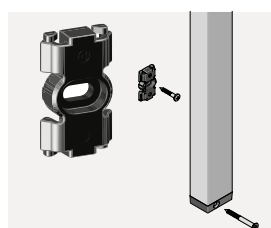

Standard sidolist