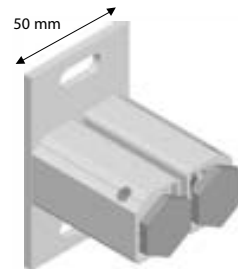

Dubbel distansbeslag, aluminium
22-100 mm väggavstånd