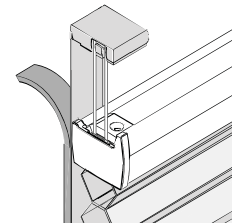

Ⓐ2 TruFit®

Monteringslist till modell 3242

- Bredd på monteringslisten är 16 mm
- Kan användas med 25 mm Duette® och 20 mm enkel plisséväv.
- Levereras med dubbelhäftande tejp för montering på glas (alt. fönsterbåge).