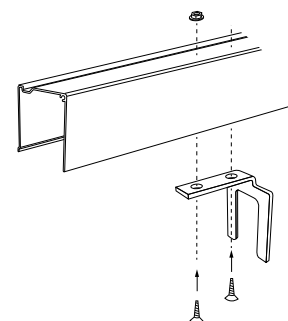

Stopp, Allure dubbeldörr.