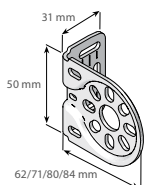

VÄV

Skarvning

Rullgardiner tillverkas i den höjd som anges på vävprovet - se info på vävprovet i kollektionsboken. Många rullgardinsvävar kan vändas eller skarvas (max. 1 vågrät skarv). Notera att alla vävar inte är möjliga att skarva, LiteRise® och SoftRaise® skarvas aldrig.

Tekniska vävar och avslut

Tekniska vävar tillverkas som standard med kanal eller mot pristillägg med avslut 122, 124, 124 XL och 600 (Stadium). Solfilm, SN och Verosol Originals väv tillverkas inte med kanal.

STAINSTOP

En del vävar är belagda med en fläck- och smutsavvisande yta - StainStop. Dessa vävar står emot fläckar från exempelvis kaffe, te, mjölk och juice och passar därför perfekt i kök och andra rum där rullgardinen utsätts för en tuffare miljö.

RE-LIFE

Dessa vävar är tillverkade av använda och återvunna PET-flaskor av polyester. En del av vävarna som kallas Sea-Tex® tillverkas av 50% återvunnet plastavfall från havet som samlats in från kustremsor.

De-Fend™

Är en grupp antivirala vävar som har en behandling som gör att virus inaktiveras upp till 99% vilket minskar risken för att virus överförs från vävar till människor och andra ytor i hemmet.

MONTERING

Sidobeslag - stål (std)*