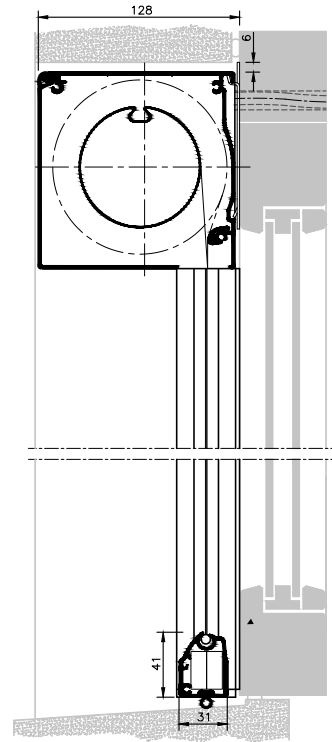

MÅTTSATTA RITNINGAR: BEAUFORT® ZIP

Beaufort® Zip 100
Heavy Duty underlisten är 49 mm i höjd.

Beaufort® Zip 105
Med Underlist 31x29

Beaufort® Zip 125
Heavy Duty underlisten är 49 mm i höjd.

Beaufort® Zip 100