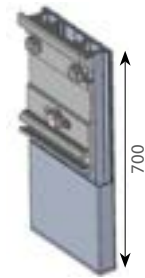

Brett beslag - utan hål

Lodrät monteringsplatta för vägg inkl. standardbeslag. Se sid 36 för ytterligare info om mått och montering.

LARVIK TERRASSMARKIS

En exklusiv vikarmsmarkis med snygg rundad design på kassett. Markisen går att göra upp till 7 meters bredd. Väggtättningsprofil finns som tillval för att täta mot vägg. Det är möjligt att välja till LED-belysning mot pristillägg.