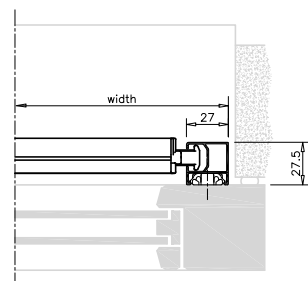

Sidolist med clipsbeslag
– alternativt med skruv