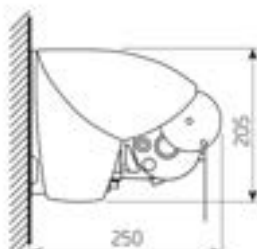

Bergen Semi-öppen
Väggmontering