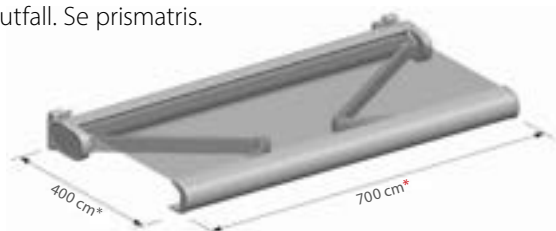

LARVIK TERRASSMARKIS

En exklusiv vikarmsmarkis med snygg rundad design på kassett. Markisen går att göra upp till 7 meters bredd. Väggtättningsprofil finns som tillval för att täta mot vägg. Det är möjligt att välja till LED-belysning mot pristillägg.

DIMENSIONER

Dimensioner beror på kombination av bredd och utfall. Se prismatris.

*Se prismatris