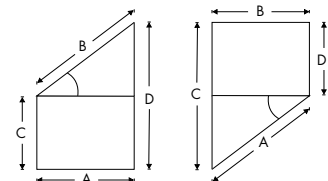

Ange färdigmått.

Ange färdigmått.

Ange nischmått för bredd samt höjd.
För Veluxfönster anges Veluxkod. Se mätguide till Veluxfönster under avsnitt Övrigt.

Ange färdigmått.