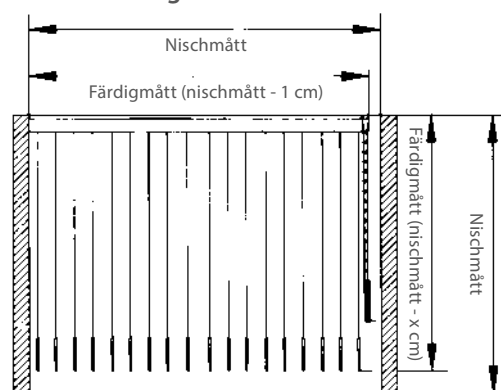

Måttförklaring:

Var nogra med att alltid uppgge monteringshöjden.

Typ:

Ange färdigmått.

Uppge nischmått.
Alltid fyra mått.
Glöm inte uppges luft
mellan lamell och golv,
minimum 2 cm.