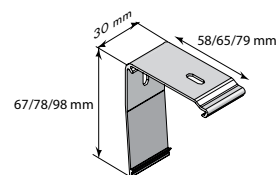

Standard rör	Produktbredd	Max. produkthöjd
Ø31 mm	< 200 cm	300 cm
Ø37 mm	200,1 - 250 cm	300 cm
Ø50 mm	250,1 - 300 cm	300 cm
Ø62 mm	300,1 - 350 cm	400 cm

Över/underrullad

Välj om väven ska rullas över eller under röret. Överrullat går inte att få med kassett.

Sidobeslag - stål (std)*

Sidobeslag - plast

Sidobeslag - design

Clipsbeslag till monteringsprofil

Beslag till kassett, S1/S2/S3

* Till 62 mm rör används 55XL/75XL beslag, som mäter H: 75 mm och D: 93/113 mm.