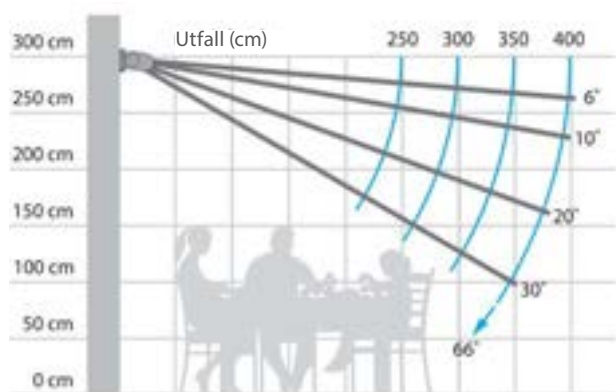

TÄCKANDE UTFALL BEROENDE PÅ MONTAGEHÖJD

Larvik

Montering vägg