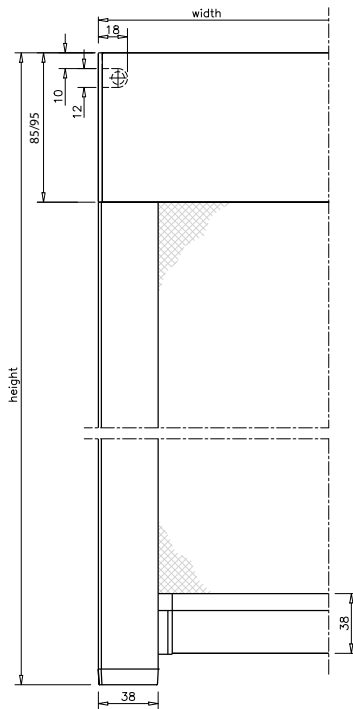

Kassett, sido- och underlist
– motorutgång baktill