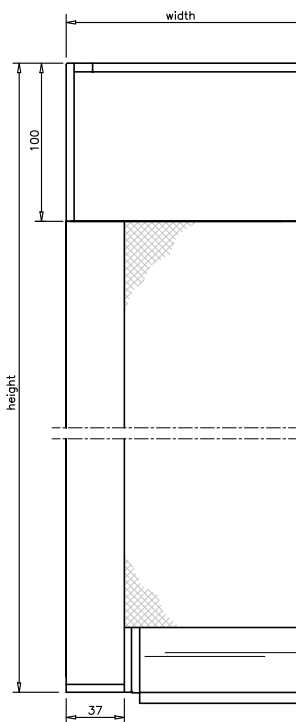

MÅTTSATTA RITNINGAR: BEAUFORT® ZIP

Beaufort® Zip 100
Heavy Duty underlisten är 49 mm i höjd.

Beaufort® Zip 105
Med Underlist 31x29

Beaufort® Zip 125
Heavy Duty underlisten är 49 mm i höjd.

Beaufort® Zip 100