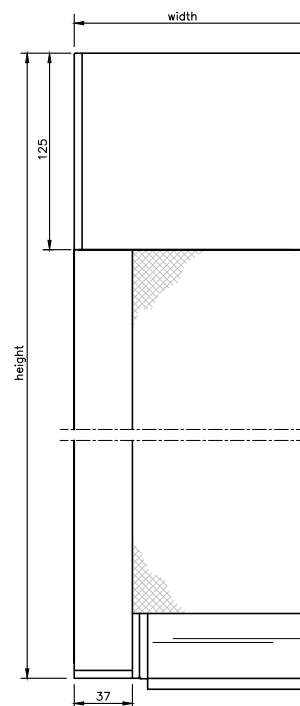

Beaufort® Zip 125