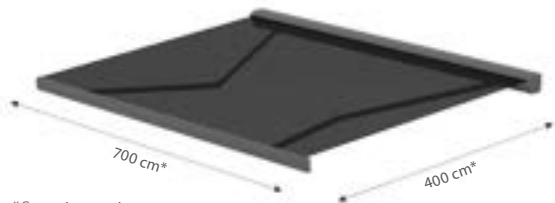

DIMENSIONER

Dimensioner beror på kombination av bredd och utfall. Se prismatris.

*Se prismatris