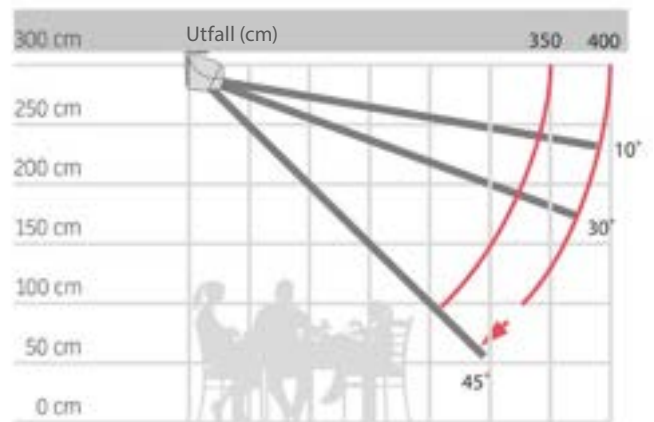

Montering tak