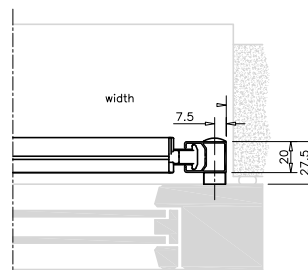

Standard sidolist
med kort avståndsrör i plast