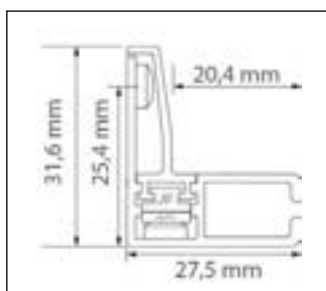

Sidolist, typ 2/3.

Montering

SuperNova hålls fast med hjälp av sidolisterna, som skruvas fast i vägg/nisch. Vid montering utanför nisch skruvas också kassetten fast.

Extra information

SuperNova levereras alltid med styrlist, som säkrar att insektsnätet stannar kvar i sidolisterna. Var uppmärksam på att styrlisten är synlig på båda sidorna av produkten ca. 6 mm.

SuperNova levereras alltid med borst i underlisten. Denna är placerad nedtil vid nischmontering och baktill vid väggmontering. Det är dessutom möjligt att få 20 cm draglina i underlisten.

Det går att sätta mellanstop. Avståndet från produktens lägsta punkt ska uppges vid beställning - min 5 cm från botten.