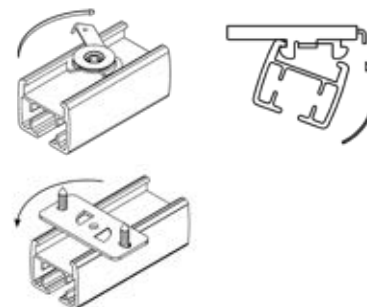

MONTAGE

Antal rekommenderade hållare

skenlängd i cm, upp till	< 100	< 200	< 300	< 400	< 500	< 600	< 700	< 800	< 900	< 1 000	< 1 500
antal hållare	3	5	7	9	11	13	15	17	19	21	31

Bockning och begränsning

Max. skenlängd i meter, max. gardinvikt i kilogram:

utförande	motor 35W rts			motor 60W			tandem motorer 60W			batterimotor 45 RTS	
	3 m	6 m	10 m	6 m	10 m	15 m	6 m	10 m	15 m	3 m	6 m
	35 kg	35 kg	35 kg	60 kg	60 kg	55 kg	100 kg	100 kg	100 kg	45 kg	45 kg
	35 kg	25 kg	20 kg	45 kg	45 kg	35 kg	100 kg	80 kg	80 kg	-	-
	15 kg	10 kg	-	35 kg	25 kg	-	70 kg	70 kg	56 kg	-	-
	35 kg	15 kg	-	35 kg	8 m 25 kg	-	70 kg	8 m 56 kg	-	-	-
	30 kg	10 kg	-	30 kg	8 m 20 kg	-	70 kg	8 m 56 kg	-	-	-

Skenan kan bockas i vinkel eller rundbockning, klarar även mötande/mittöppning. *Kontakta kundtjänst för mer detaljerad information.