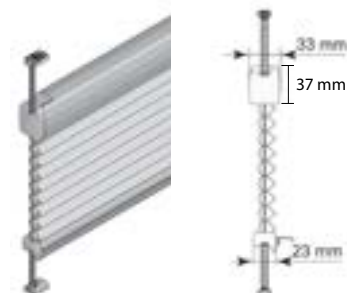

Betjäningslist, DuoMotion™
PowerView® till model 3249

Var uppmärksam på modell 3242; här varierar komponenterna till betjäningslisten beroende på om det är 20/25 mm eller 32 mm väv.

Skylight

Skylight modeller kan användas till fönster med vinkel mellan 15-60 grader och betjänas genom att dra i underlisten. Möjligt att köpa till betjäningsstång. Kräver ett min. djup på 45 mm.