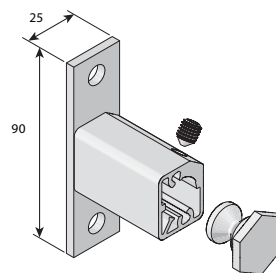

Tvådelad sidolist

95, Square
Fyrkantig kassett

Kassett, sido- och underlist
– motorutgång baktill

Dubbel distansbeslag, aluminium
22-100 mm väggavstånd

Distansbeslag, aluminium
22-100 mm väggavstånd

MÅTTSATTA RITNINGAR: PROSCREEN®