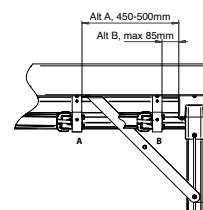

Vinkelstag