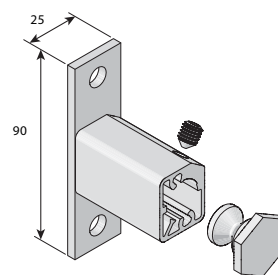

Distansbeslag, aluminium
22-100 mm väggavstånd