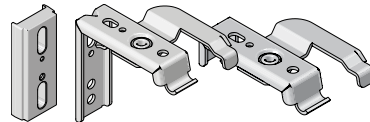

Standardbeslag

16/25 mm, vägg ¹

16/25 mm, tak

35 mm

50/70 mm ^{2,3}

Design XL 50/70 mm

¹ Till LiteRise® följer det med distanser.

² Till kedjedrag/motor/PowerView® följer det med distanser för takmontering.