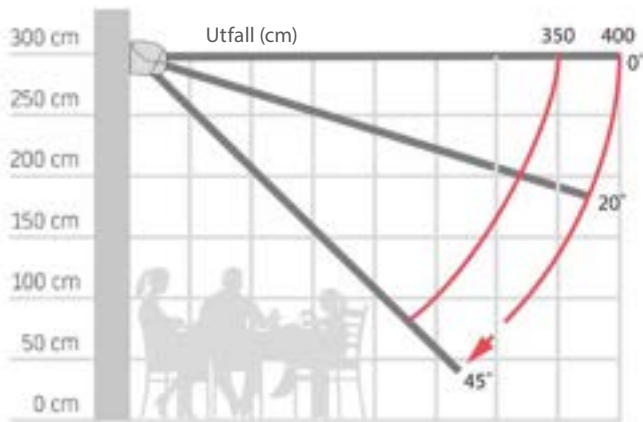

TÄCKANDE UTFALL BEROENDE PÅ MONTAGEHÖJD

Bergen Öppen, Semi-öppen, Semi-kassett och Kassett

Obs. Notera att det krävs mer lutning på markisen vid takmontage

Montering vägg