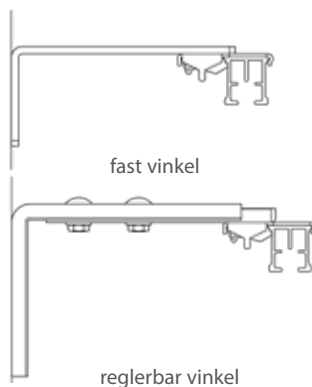

VÄGG

MONTAGE

Antal rekommenderade hållare

skenlängd, m	< 1	< 2	< 3	< 4	< 5	< 6	< 7	< 8	< 9	< 10	< 11	< 12	< 13	< 14
antal hållare	3	5	7	9	11	13	15	17	19	21	23	25	27	29

Bockning och begränsning

Max. skenlängd i meter, max. gardinvikt i kilogram:

utförande	motor	1 m	2 m	3 m	4 m	5 m	6 m	7 m	8 m	9 m	10 m	11 m	12 m	13 m	14 m
	40 W	8 kg	16 kg	24 kg	32 kg	40 kg	40 kg	40 kg	-	-	-	-	-	-	-
	65 W	10 kg	20 kg	30 kg	40 kg	50 kg	60 kg	70 kg	64 kg	60 kg	56 kg	52 kg	48 kg	44 kg	40 kg
	40 W	8 kg	16 kg	24 kg	32 kg	32 kg	32 kg	32 kg	-	-	-	-	-	-	-
	65 W	10 kg	20 kg	30 kg	40 kg	50 kg	50 kg	50 kg	45 kg	45 kg	40 kg	35 kg	30 kg	25 kg	20 kg
	40 W	8 kg	16 kg	24 kg	28 kg	28 kg	28 kg	28 kg	-	-	-	-	-	-	-
	65 W	10 kg	20 kg	30 kg	40 kg	45 kg	45 kg	45 kg	40 kg	35 kg	30 kg	25 kg	20 kg	-	-
	40 W	8 kg	16 kg	24 kg	-	-	-	-	-	-	-	-	-	-	-
	65 W	10 kg	20 kg	30 kg	30 kg	30 kg	25 kg	20 kg	20 kg	20 kg	20 kg	-	-	-	-

Skenan kan bockas i vinkel eller rundbockning, gäller även mötande/mittöppning. *Kontakta kundtjänst för mer detaljerad information.