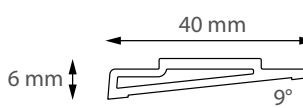

Skrå,
Svart eller grå plast.