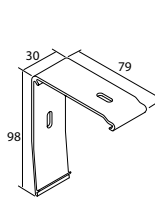

Modell XL-150
Standardbeslag

Modell XL-S3
Vinkel