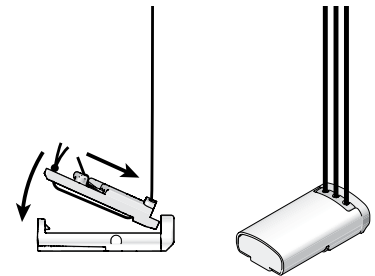

Modell 15A, 16/25 mm

Specialbeslag, pristillägg