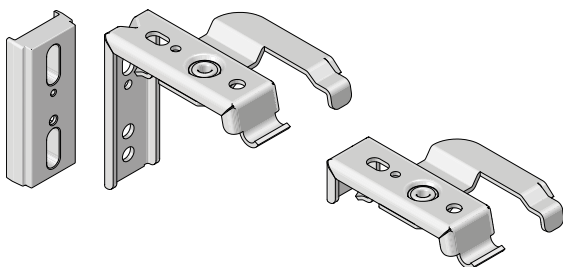

MONTERING

Beslag

Vridarmsbeslag, vägg/universal eller tak^{1,2}

¹ 10 mm distans medföljer till 70 mm.

² Vid takmontering med kedjedrag/motor/PowerView® följer det med distansbeslag.