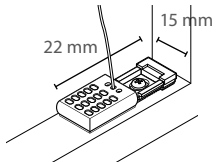

Standardbeslag

Standard överlist
- med 32 mm väv är
beslag 33 mm djup

XL överlist

CHR och SBS överlist

Uppspänd modell med wirefot.
Till väggmontering levereras extra
vinkel. Se tillbehör på sida 28.

Uppspänd modell med fast list,
clipsbeslag till över- och underlist.