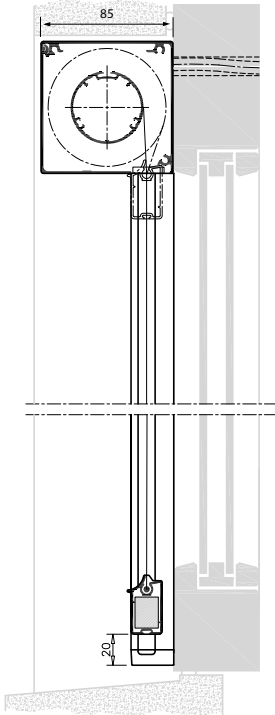

MÅTTSETTA RITNINGAR: PROSCREEN® ZIP

85, Square
Fyrkantig kassett