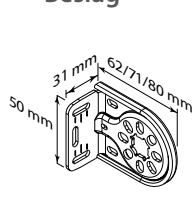

MONTERING

Beslag

Modell XL-10
Standardbeslag