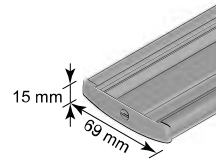

64 mm väv

Mellanlist _ 3 _ _ / _ 4 _ _ / _ 8 _ _

Vävbredd	SmartCord® LiteRise® PowerView®	Andra betjäningstyper
20/25 mm	27 x 16	23 x 14
32 mm	35 x 16	34 x 14
64 mm	67 x 16	

Måtten är angivna i mm: djup x höjd.