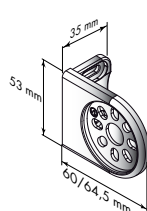

Standard rör	Produktbredd	Max. produkthöjd
Ø31 mm	< 200 cm	300 cm
Ø37 mm	200,1 - 250 cm	300 cm
Ø50 mm	250,1 - 300 cm	300 cm
Ø62 mm	300,1 - 350 cm	400 cm

Över/underrullad

Välj om väven ska rullas över eller under röret. Överrullat går inte att få med kassett.

Sidobeslag - stål (std)*

Sidobeslag - plast

Sidobeslag - design

Clipsbeslag till monteringsprofil

Beslag till kassett, S1/S2/S3

* Till 62 mm rör används 55XL/75XL beslag, som mäter H: 75 mm och D: 93/113 mm.