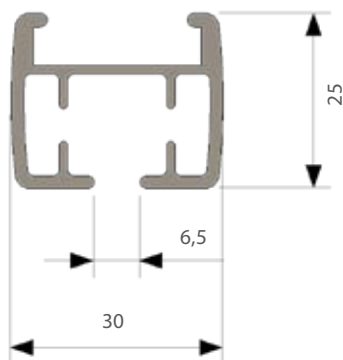

TEKNISK INFORMATION

Profil

Rekommenderade höjdvdrag för gardiner – se excel-fil på Återförsäljarportalen.

mått i mm