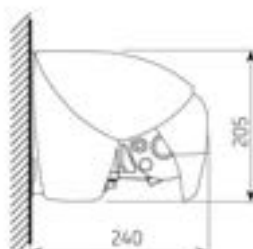

Bergen Semi-kassett
Väggmontering