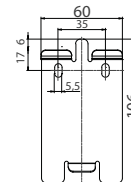

Säkerhetsbeslag

När produkten är över 250 cm i bredd rekommenderas att kassett monteras med ett säkerhetsbeslag. Detta beslag bygger 6 mm över kassetten kant.

Bredd	Antal beslag	Position
> 250 cm	1	I mitten
> 300 (eller B > 250 cm och H>300 cm)	2	30 cm från änden
> 500	3	30 cm från sida + mitten

Går att få vinkel till säkerhetsbeslag, för montering i tak.

Om så önskas, tänk på att vinkeln bygger ytterligare 5 mm i höjd, totalt 11 mm. Se under tillbehör på sida 14.

OBS! Om produkten monteras med distansbeslag eller profil, så ska man alltid kontrollera så att säkerhetsbeslaget är i linje med bakkant kassett.