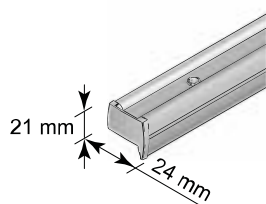

Överlister

Standard
Med 32 mm väv är överlisten
37 mm djup

XL

CHR¹

SBS²

Betjäning/överlist	Standard	XL	CHR	SBS
Linlås, Handtag	•			
SmartCord® och LiteRise®			•	
Kedjdrag, 12V/24V motor		•		
PowerView®		•		•

Vävbredd	SmartCord® LiteRise® PowerView®	Andra betjäningstyper
20/25 mm	27 x 16	23 x 14
32 mm	35 x 16	34 x 14
64 mm	67 x 16	

Måtten är angivna i mm: djup x höjd.

Uppspända modeller

Betjäningslist, 20/25/32 mm
Med 32 mm är djupet 36 mm.