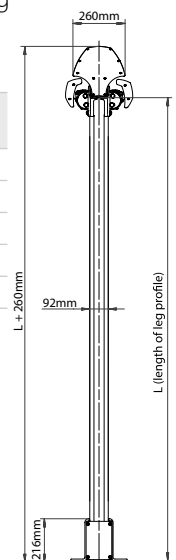

MODELL GÖTEBORG

En dubbel fristående vikarmsmarkis som passar för skolor, caféer, restauranger och privata hem.

Markisen ger skugga och skydd utfälld och dras enkelt in när den inte används. Stativ finns i två färger: vitt och svart. Monteras på marken med gjuten fästplatta. Som tillval finns fristående viktplatta och möjlighet att köpa en låda som täcker viktplattan.

DIMENSIONER

RAL 9010
Vit

YW360F
Svart

PROFILER OCH HÅRDVARA

MONTERING

Benen monteras på fästplatta som monteras på fast underlag. Viktplatta finns som tillval där fästplattan monteras på och markstenar (vikter) placeras på - 12 st i dimension 40x40x5 cm rekommenderas. Obs. markstenar ingår ej.

Trälåda finns som tillval för att dölja viktplatta och vikter. Væggfäste går att välja - ersätter då ett eller två ben. Vinkelstag mellan ben och överliggare finns för extra stabil konstruktion.

Kaplängd för ben

Benen levereras 3 m långa (total höjd markis = 3,26 m). Benen kan kapas av kund till annan längd. Nedan är kaplängd efter önskad höjd. Beräknat efter frigång 2100 mm till frontprofil samt 15 graders lutning på markisen.

Utfall (m) (totalt båda sidor)	Kaphöjd ben (L)	Total höjd markis
2	2350 mm	2610 mm
3,2	2500 mm	2760 mm
4	2600 mm	2860 mm
5	2730 mm	2990 mm
6	2860 mm	3120 mm