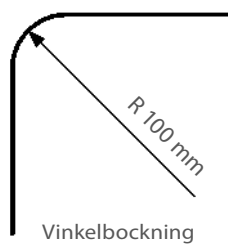

Bockning

Skenan kan bockas i komplicerade former, även i kombinationer av vinkel och mjuk bäge (vertikal och horisontell).
Viktig! Ange fram- och baksida på ritning/beställning. Kontakta kundtjänst för mer detaljerad information.