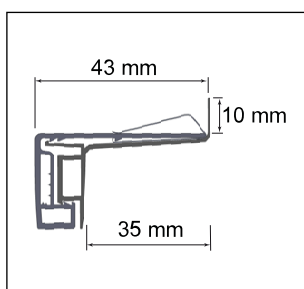

⁴ Produktmått tillverkas -2 mm i bredd och -2 mm i höjd.

Profiler och hårdvara

Som standard används 34 mm ram – om fönstrets rörliga del bygger mer eller har en djup kant, finns rammen i 43 mm.

Standard, 34 mm ram