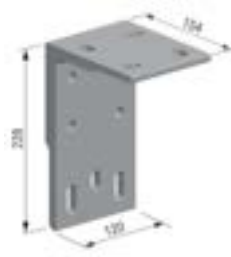

L-vinkel för tak (standardbeslag medföljer)