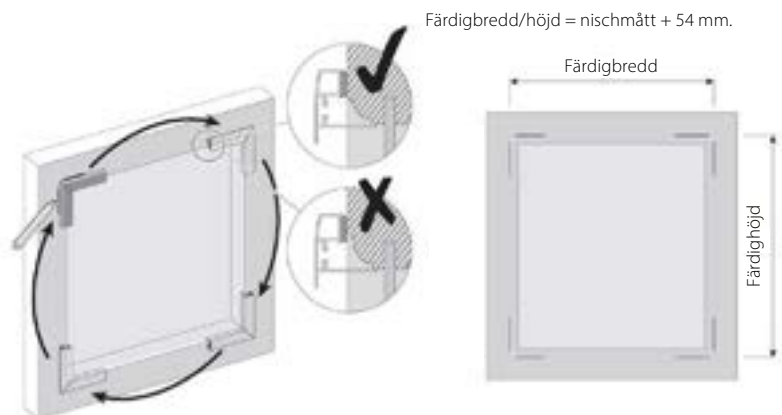

Hela magnetbandet ska kunna tejpas fast på en platt yta.

Min. monteringsdjup är 16 mm.

Obs! Ramen sticker ut 14,5 mm ut från karmen, så var obs på att evt. handtag går fritt.

Färdigbredd/höjd = nischmått + 54 mm.