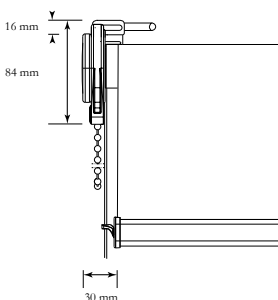

Modell XXL-270/290
Heavy Duty Kassett
Sidokanaler som tillval