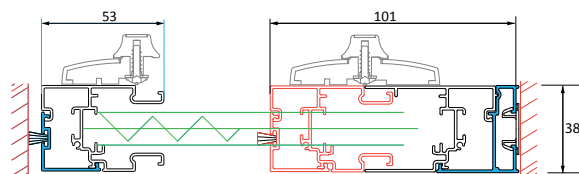

Nischmontering 110 cm dörr.

Nischmontering 145/180 cm dörr.

Väggmontering 110 cm dörr.

Väggmontering 145/180 cm dörr.

Dubbeldörr med magnetstängning.
Alternativt kan borst levereras istället för magnet.

Montering