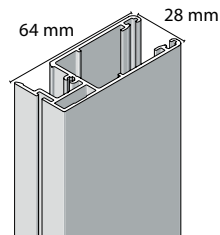

Sidokanaler

Till modell XL-70 och XXL-270 kassett kan det mot pristillägg beställas sidokanaler, bredd 64 mm. Sidokanalen levereras med förborrade hål eller med clipsbeslag. Levereras alltid med avslut 600 Stadium. Sidokanaler och avslut levereras med borst. Bottenlist (L-profil) finns som tillval.