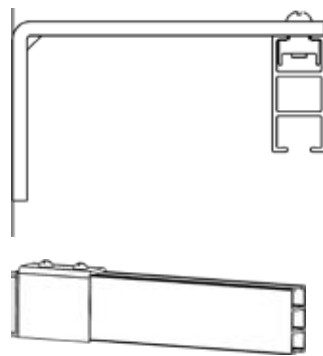

TEKNISK INFORMATION

Profil

Rekommenderade höjdvdrag för gardiner
– se excellfil på Återförsäljarportalen.

mått i mm

Montering

TAK

VÄGG

MONTAGE

Avstånd mellan fästpunkter max 2000 mm.
Extra hållare/vinklar rekommenderas vid parkeringsläget.

Används hållare/vinklar rekommenderas ett avstånd på 1000 mm.

Monteringsmöjligheter.

Bockning

Skenan kan bockas i komplicerade former, även i kombinationer av vinkel och rundbockning. Kontakta kundtjänst för detaljerad information.