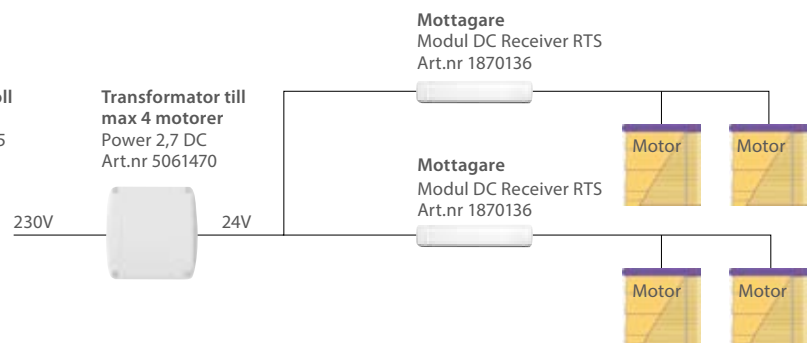

Fjärrkontroll

Gruppvis styrning: 2 motorer per grupp

Fjärrkontroll
Situ 5
Art.nr se s. 5