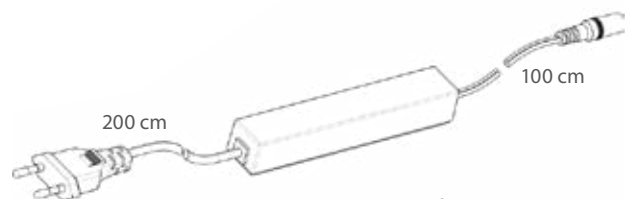

Mått: 133 x 22 x 22 mm