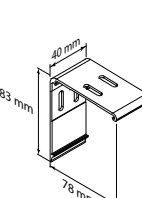

Modell XL-70/90
Vinkel