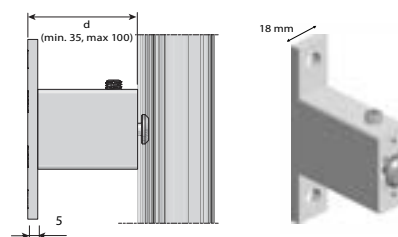

OBS! Om produkten monteras med distansbeslag eller profil, så ska man alltid kontrollera så att säkerhetsbeslaget är i linje med bakkant kassett.

Dubbelt distansbeslag, aluminium

Beaufort® Zip 135

Beaufort® Zip 155