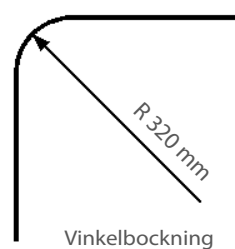

Vinkelbockning